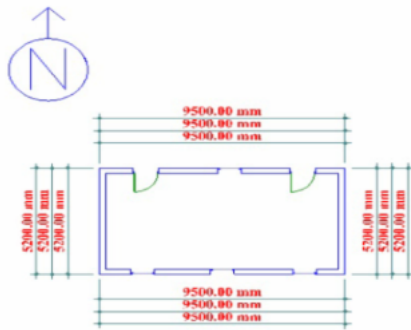

নিৰ্বাচক পঞ্জীয়ন বিষয়াৰ স্বাক্ষৰ

Nazri Naksha

Google Map View

Polling Station Building Front View

ভোটগ্ৰহন কেন্দ্ৰৰ সন্মুখৰ দৃশ্য

Cad View

Key MAP View

1 নাম : দ্বীজেন নমশুদ্ৰ মাতৃৰ নাম: নলীন্দ্ৰ নমশুদ্ৰ ঘৰ নং : ১১৭ বয়স : 53 লিঙ্গ : পুৰুষ	FBF2234584 ফটো উপলব্ধ	2 নাম : দীপামনি নমশুদ্ৰ স্বামীৰ নাম: দ্বীজেন নমশুদ্ৰ ঘৰ নং : ১১৭ বয়স : 44 লিঙ্গ : মহিলা	FBF2234595 ফটো উপলব্ধ	3 নাম : নবজিত নমশুদ্ৰ পিতাৰ নাম: দ্বীজেন নমশুদ্ৰ ঘৰ নং : ১১৭ বয়স : 25 লিঙ্গ : পুৰুষ	FBF0336487 ফটো উপলব্ধ
4 নাম : অংকুৰ নমশুদ্ৰ পিতাৰ নাম: দ্বীজেন নমশুদ্ৰ ঘৰ নং : 117 বয়স : 21 লিঙ্গ : পুৰুষ	XKM0035485 ফটো উপলব্ধ	5 নাম : জুন নমশুদ্ৰ স্বামীৰ নাম: বিচিত্ৰ ঘৰ নং : 118 বয়স : 46 লিঙ্গ : মহিলা	FBF2234573 ফটো উপলব্ধ	6 নাম : চিৰিচ নমশুদ্ৰ পিতাৰ নাম: নাগেশ্বৰ ঘৰ নং : ১১৯ বয়স : 58 লিঙ্গ : পুৰুষ	FBF2234642 ফটো উপলব্ধ
7 নাম : অপৰা নমশুদ্ৰ স্বামীৰ নাম: চিৰিচ নমশুদ্ৰ ঘৰ নং : ১১৯ বয়স : 48 লিঙ্গ : মহিলা	FBF2234653 ফটো উপলব্ধ	8 নাম : নাৰায়ণ দাস পিতাৰ নাম: চিৰিচ নমশুদ্ৰ ঘৰ নং : ১১৯ বয়স : 36 লিঙ্গ : পুৰুষ	FBF0212498 ফটো উপলব্ধ	9 নাম : বিষ্ণু নমশুদ্ৰ পিতাৰ নাম: নাগেশ্বৰ ঘৰ নং : ১২০ বয়স : 53 লিঙ্গ : পুৰুষ	FBF2234675 ফটো উপলব্ধ
10 নাম : ৰূপিনা নমশুদ্ৰ স্বামীৰ নাম: বিষ্ণু ঘৰ নং : ১২০ বয়স : 48 লিঙ্গ : মহিলা	FBF2234686 ফটো উপলব্ধ	11 নাম : গৌতম নমশুদ্ৰ পিতাৰ নাম: বিষ্ণু ঘৰ নং : ১২০ বয়স : 34 লিঙ্গ : পুৰুষ	FBF2234722 ফটো উপলব্ধ	12 নাম : জোনাকী নমশুদ্ৰ পিতাৰ নাম: বিষ্ণু নমশুদ্ৰ ঘৰ নং : 120 বয়স : 19 লিঙ্গ : মহিলা	XKM0126086 ফটো উপলব্ধ
13 নাম : অশ্ৰদ্ধা নমশুদ্ৰ স্বামীৰ নাম: মধ্যম নমশুদ্ৰ ঘৰ নং : ১২১ বয়স : 83 লিঙ্গ : মহিলা	FBF2234744 ফটো উপলব্ধ	14 নাম : প্ৰদীপ নমশুদ্ৰ পিতাৰ নাম: মধ্যম নমশুদ্ৰ ঘৰ নং : ১২১ বয়স : 59 লিঙ্গ : পুৰুষ	FBF2234755 ফটো উপলব্ধ	15 নাম : ৰত্ন নমশুদ্ৰ পিতাৰ নাম: মধ্যম ঘৰ নং : ১২১ বয়স : 48 লিঙ্গ : পুৰুষ	FBF2234777 ফটো উপলব্ধ
16 নাম : ৰংমলা নমশুদ্ৰ স্বামীৰ নাম: প্ৰদীপ নমশুদ্ৰ ঘৰ নং : ১২১ বয়স : 46 লিঙ্গ : মহিলা	FBF2234766 ফটো উপলব্ধ	17 নাম : দেবলা নমশুদ্ৰ স্বামীৰ নাম: সুধন ঘৰ নং : ১২২ বয়স : 46 লিঙ্গ : মহিলা	FBF2234799 ফটো উপলব্ধ	18 নাম : বাসুদেৱ নমশুদ্ৰ পিতাৰ নাম: দেবলা নমশুদ্ৰ ঘৰ নং : ১২২ বয়স : 31 লিঙ্গ : পুৰুষ	FBF0018358 ফটো উপলব্ধ
19 নাম : পিংকু দাস পিতাৰ নাম: শুধন নমশুদ্ৰ ঘৰ নং : ১২২ বয়স : 28 লিঙ্গ : পুৰুষ	FBF0400358 ফটো উপলব্ধ	20 নাম : মনোমতী নমশুদ্ৰ স্বামীৰ নাম: বসুদেৱ নমশুদ্ৰ ঘৰ নং : ১২২ বয়স : 27 লিঙ্গ : মহিলা	FBF0559740 ফটো উপলব্ধ	21 নাম : পূৰ্বী দাস পিতাৰ নাম: সুধন নমশুদ্ৰ ঘৰ নং : 122 বয়স : 23 লিঙ্গ : মহিলা	FBF3470150 ফটো উপলব্ধ
22 নাম : ৰিংকী নমশুদ্ৰ পিতাৰ নাম: জয়ৰাম নমশুদ্ৰ ঘৰ নং : 122 বয়স : 20 লিঙ্গ : মহিলা	XKM0035410 ফটো উপলব্ধ	23 নাম : সোনকন নমশুদ্ৰ পিতাৰ নাম: নৰেন নমশুদ্ৰ ঘৰ নং : 122ক বয়স : 26 লিঙ্গ : পুৰুষ	FBF0452896 ফটো উপলব্ধ	24 নাম : পিংকী নমশুদ্ৰ পিতাৰ নাম: জয়ৰাম নমশুদ্ৰ ঘৰ নং : ১২২খ বয়স : 26 লিঙ্গ : মহিলা	FBF0400200 ফটো উপলব্ধ
25 নাম : নৰেন নমশুদ্ৰ পিতাৰ নাম: মধ্যম ঘৰ নং : ১২২ক বয়স : 73 লিঙ্গ : পুৰুষ	FBF2234802 ফটো উপলব্ধ	26 নাম : সৰলা নমশুদ্ৰ স্বামীৰ নাম: নৰেন ঘৰ নং : ১২২ক বয়স : 58 লিঙ্গ : মহিলা	FBF2234813 ফটো উপলব্ধ	27 নাম : জয়ৰাম নমশুদ্ৰ পিতাৰ নাম: মধ্যম ঘৰ নং : ১২২খ বয়স : 53 লিঙ্গ : পুৰুষ	FBF2234824 ফটো উপলব্ধ
28 নাম : অঞ্জনা নমশুদ্ৰ স্বামীৰ নাম: জয়ৰাম নমশুদ্ৰ ঘৰ নং : ১২২খ বয়স : 46 লিঙ্গ : মহিলা	FBF2234835 ফটো উপলব্ধ	29 নাম : বিনা নমশুদ্ৰ পিতাৰ নাম: নৰেন নমশুদ্ৰ ঘৰ নং : ১২২ক বয়স : 31 লিঙ্গ : মহিলা	FBF2239965 ফটো উপলব্ধ	30 নাম : নগেন নমশুদ্ৰ পিতাৰ নাম: তাৰেনী ঘৰ নং : ১২৩ বয়স : 66 লিঙ্গ : পুৰুষ	FBF2234846 ফটো উপলব্ধ