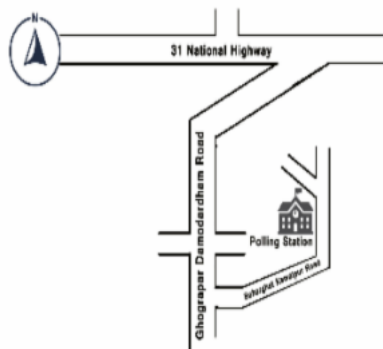

Nazri Naksha