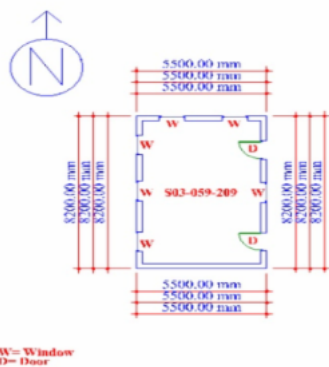

নিৰ্বাচক পঞ্জীয়ন বিষয়াৰ স্বাক্ষৰ

Nazri Naksha

Google Map View

Polling Station Building Front View

ভোটগ্ৰহন কেন্দ্ৰৰ সন্মুখৰ দৃশ্য

Cad View

Key MAP View

1 নাম : পুলিন পাটোৱাৰী পিতাৰ নাম: মোহন পাটোৱাৰী ঘৰ নং : ১ বয়স : 58 লিঙ্গ : পুৰুষ	HFW1824608 ফটো উপলব্ধ	2 নাম : অঞ্জলী পাটোৱাৰী স্বামীৰ নাম: পুলিন পাটোৱাৰী ঘৰ নং : ১ বয়স : 49 লিঙ্গ : মহিলা	HFW0269456 ফটো উপলব্ধ	3 নাম : অৰ্চনা দাস স্বামীৰ নাম: ৰিতুল শইকীয়া ঘৰ নং : ১ বয়স : 41 লিঙ্গ : মহিলা	HFW1829589 ফটো উপলব্ধ
4 নাম : প্ৰদীপ পাটোৱাৰী পিতাৰ নাম: কেশব ঘৰ নং : ২ বয়স : 59 লিঙ্গ : পুৰুষ	HFW1824642 ফটো উপলব্ধ	5 নাম : মিন পাটোৱাৰী স্বামীৰ নাম: প্ৰদীপ ঘৰ নং : ২ বয়স : 51 লিঙ্গ : মহিলা	HFW1824664 ফটো উপলব্ধ	6 নাম : ভনিতা পাটোৱাৰী পিতাৰ নাম: প্ৰদীপ পাটোৱাৰী ঘৰ নং : ২ বয়স : 30 লিঙ্গ : মহিলা	HFW0091629 ফটো উপলব্ধ
7 নাম : বিশ্বজিত পাটোৱাৰী পিতাৰ নাম: প্ৰদীপ পাটোৱাৰী ঘৰ নং : ২ বয়স : 26 লিঙ্গ : পুৰুষ	HFW0493932 ফটো উপলব্ধ	8 নাম : স্বৰ্ণলতা পাটোৱাৰী স্বামীৰ নাম: মানিক ঘৰ নং : ৩ বয়স : 65 লিঙ্গ : মহিলা	HFW1824700 ফটো উপলব্ধ	9 নাম : অৰূপ কুমাৰ পাটোৱাৰী পিতাৰ নাম: মানিক চন্দ্ৰ পাটোৱাৰী ঘৰ নং : ৩ বয়স : 46 লিঙ্গ : পুৰুষ	HFW1824755 ফটো উপলব্ধ
10 নাম : মৃদলা পাটোৱাৰী স্বামীৰ নাম: অৰূপ কুমাৰ পাটোৱাৰী ঘৰ নং : ৩ বয়স : 38 লিঙ্গ : মহিলা	HFW0525998 ফটো উপলব্ধ	11 নাম : চন্দন পাটোৱাৰী পিতাৰ নাম: মানিক চন্দ্ৰ পাটোৱাৰী ঘৰ নং : ৩ বয়স : 36 লিঙ্গ : পুৰুষ	HFW1824766 ফটো উপলব্ধ	12 নাম : দিচা পাটোৱাৰী স্বামীৰ নাম: চন্দন পাটোৱাৰী ঘৰ নং : ৩ বয়স : 30 লিঙ্গ : মহিলা	HFW1913680 ফটো উপলব্ধ
13 নাম : মণিকান্ত পাটোৱাৰী পিতাৰ নাম: জীবন ঘৰ নং : 8 বয়স : 63 লিঙ্গ : পুৰুষ	HFW1824802 ফটো উপলব্ধ	14 নাম : বেণু পাটোৱাৰী স্বামীৰ নাম: মনিকান্ত ঘৰ নং : 8 বয়স : 59 লিঙ্গ : মহিলা	HFW1824813 ফটো উপলব্ধ	15 নাম : সীমান্ত পাটোৱাৰী পিতাৰ নাম: মণিকান্ত পাটোৱাৰী ঘৰ নং : 8 বয়স : 26 লিঙ্গ : পুৰুষ	HFW0371484 ফটো উপলব্ধ
16 নাম : দীপচন্দ্ৰ পাটোৱাৰী পিতাৰ নাম: জীবন ঘৰ নং : 5 বয়স : 67 লিঙ্গ : পুৰুষ	HFW1824846 ফটো উপলব্ধ	17 নাম : দেবী পাটোৱাৰী স্বামীৰ নাম: দীপচন্দ্ৰ ঘৰ নং : 5 বয়স : 57 লিঙ্গ : মহিলা	HFW1824857 ফটো উপলব্ধ	18 নাম : হেমজ্যোতি পাটোৱাৰী পিতাৰ নাম: দীপচন্দ্ৰ পাটোৱাৰী ঘৰ নং : 5 বয়স : 31 লিঙ্গ : পুৰুষ	HFW0166975 ফটো উপলব্ধ
19 নাম : জয়ন্ত পাটোৱাৰী পিতাৰ নাম: দীপচন্দ্ৰ পাটোৱাৰী ঘৰ নং : 5 বয়স : 29 লিঙ্গ : পুৰুষ	HFW0176529 ফটো উপলব্ধ	20 নাম : তিলক পাটোৱাৰী পিতাৰ নাম: দীপ চন্দ্ৰ পাটোৱাৰী ঘৰ নং : 5 বয়স : 27 লিঙ্গ : পুৰুষ	HFW0371344 ফটো উপলব্ধ	21 নাম : দিবাকৰ পাটোৱাৰী পিতাৰ নাম: দীপ চন্দ্ৰ পাটোৱাৰী ঘৰ নং : 5 বয়স : 23 লিঙ্গ : পুৰুষ	XKM0028100 ফটো উপলব্ধ
22 নাম : আৰতি শইকীয়া স্বামীৰ নাম: উমাকান্ত ঘৰ নং : ৬ বয়স : 63 লিঙ্গ : মহিলা	HFW1824915 ফটো উপলব্ধ	23 নাম : নীল কান্ত শইকীয়া পিতাৰ নাম: মনুৰাম শইকীয়া ঘৰ নং : ৭ বয়স : 74 লিঙ্গ : পুৰুষ	HFW1824948 ফটো উপলব্ধ	24 নাম : সৰোজিনী শইকীয়া স্বামীৰ নাম: নীলকান্ত ঘৰ নং : ৭ বয়স : 57 লিঙ্গ : মহিলা	HFW1824959 ফটো উপলব্ধ
25 নাম : বিশ্বজিৎ শইকীয়া পিতাৰ নাম: নীলকান্ত শইকীয়া ঘৰ নং : ৭ বয়স : 30 লিঙ্গ : পুৰুষ	HFW0211086 ফটো উপলব্ধ	26 নাম : জ্যোতিময় গাৰ্গ পিতাৰ নাম: প্ৰণব শৰ্মা ঘৰ নং : 7 বয়স : 25 লিঙ্গ : পুৰুষ	HFW0371351 ফটো উপলব্ধ	27 নাম : সবিতা শইকীয়া পিতাৰ নাম: শ্যামৰায় ঘৰ নং : ৮ বয়স : 53 লিঙ্গ : মহিলা	HFW1824982 ফটো উপলব্ধ
28 নাম : জোনালী শইকীয়া পিতাৰ নাম: শ্যামৰায় ঘৰ নং : ৮ বয়স : 44 লিঙ্গ : মহিলা	HFW1824993 ফটো উপলব্ধ	29 নাম : কংকন পাটোৱাৰী পিতাৰ নাম: মনিকান্ত পাটোৱাৰী ঘৰ নং : ৮ বয়স : 24 লিঙ্গ : পুৰুষ	HFW1938307 ফটো উপলব্ধ	30 নাম : পঙ্কজ পাটোৱাৰী পিতাৰ নাম: কেশব ঘৰ নং : 9 বয়স : 49 লিঙ্গ : পুৰুষ	HFW1824675 ফটো উপলব্ধ