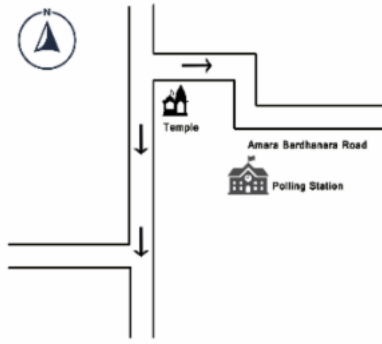

Nazri Naksha