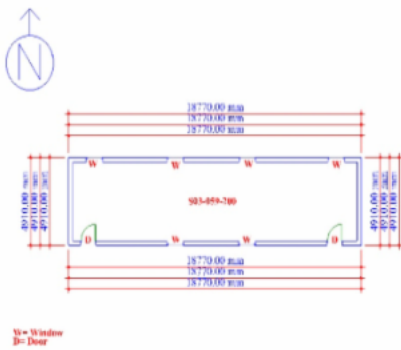

নিৰ্বাচক পঞ্জীয়ন বিষয়াৰ স্বাক্ষৰ

Nazri Naksha

Google Map View

Polling Station Building Front View

ভোটগ্ৰহন কেন্দ্ৰৰ সন্মুখৰ দৃশ্য

Cad View

Key MAP View

| | | | | | |
|--|--------------------------|--|--------------------------|--|--------------------------|
| 1 নাম : কেশব দাস পিতাৰ নাম: নিভাসা ঘৰ নং : 2 বয়স : 53 লিঙ্গ : পুৰুষ | HFW1749797 ফটো উপলব্ধ | 2 নাম : বীণা দাস স্বামীৰ নাম: কেশব ঘৰ নং : 2 বয়স : 48 লিঙ্গ : মহিলা | HFW1749800 ফটো উপলব্ধ | 3 নাম : নৰেন দাস পিতাৰ নাম: নিভাসা ঘৰ নং : 2 বয়স : 38 লিঙ্গ : পুৰুষ | HFW1749822 ফটো উপলব্ধ |
| 4 নাম : ভানু দাস স্বামীৰ নাম: নৰেন দাস ঘৰ নং : 2 বয়স : 36 লিঙ্গ : মহিলা | HFW1749833 ফটো উপলব্ধ | 5 নাম : সঞ্জীৱ দাস মাতৃৰ নাম: বিনা দাস ঘৰ নং : 2 বয়স : 34 লিঙ্গ : পুৰুষ | HFW0515932 ফটো উপলব্ধ | 6 নাম : চন্দন দাস পিতাৰ নাম: তাৰিণী ঘৰ নং : 9 বয়স : 48 লিঙ্গ : পুৰুষ | HFW1749866 ফটো উপলব্ধ |
| 7 নাম : প্ৰতিমা দাস স্বামীৰ নাম: চন্দন দাস ঘৰ নং : 9 বয়স : 42 লিঙ্গ : মহিলা | HFW0141697 ফটো উপলব্ধ | 8 নাম : দময়ন্তী দাস স্বামীৰ নাম: মৃগেন দাস ঘৰ নং : 9 বয়স : 40 লিঙ্গ : মহিলা | HFW0141119 ফটো উপলব্ধ | 9 নাম : মৃগেন্দ্র দাস পিতাৰ নাম: তাৰিণী ঘৰ নং : 9 বয়স : 38 লিঙ্গ : পুৰুষ | HFW1749877 ফটো উপলব্ধ |
| 10 নাম : কল্পনা ৰাজবংশী স্বামীৰ নাম: অমৰেন্দ্ৰ দাস ঘৰ নং : 8 বয়স : 48 লিঙ্গ : মহিলা | HFW0014691 ফটো উপলব্ধ | 11 নাম : বেণু দাস পিতাৰ নাম: কালিৰাম ঘৰ নং : 8 বয়স : 48 লিঙ্গ : মহিলা | HFW1749888 ফটো উপলব্ধ | 12 নাম : অমৰেন্দ্ৰ দাস পিতাৰ নাম: কালিৰাম ঘৰ নং : 8 বয়স : 45 লিঙ্গ : পুৰুষ | HFW1749899 ফটো উপলব্ধ |
| 13 নাম : ৰাতুল দাস পিতাৰ নাম: কালিৰাম ঘৰ নং : 8 বয়স : 43 লিঙ্গ : পুৰুষ | HFW1749902 ফটো উপলব্ধ | 14 নাম : অঞ্জলি দাস স্বামীৰ নাম: ৰাতুল দাস ঘৰ নং : 8 বয়স : 38 লিঙ্গ : মহিলা | HFW1749913 ফটো উপলব্ধ | 15 নাম : মানস প্ৰতীম দাস পিতাৰ নাম: ৰাতুল দাস ঘৰ নং : 8 বয়স : 23 লিঙ্গ : পুৰুষ | HFW0623116 ফটো উপলব্ধ |
| 16 নাম : বিপিন দাস পিতাৰ নাম: তনুৰাম ঘৰ নং : 5 বয়স : 46 লিঙ্গ : পুৰুষ | HFW1749957 ফটো উপলব্ধ | 17 নাম : জীতেন দাস পিতাৰ নাম: তনুৰাম ঘৰ নং : 5 বয়স : 42 লিঙ্গ : পুৰুষ | HFW1749968 ফটো উপলব্ধ | 18 নাম : ডালিমি দাস স্বামীৰ নাম: বিপিন দাস ঘৰ নং : 5 বয়স : 37 লিঙ্গ : মহিলা | HFW0184218 ফটো উপলব্ধ |
| 19 নাম : সবিতা লহকৰ দাস স্বামীৰ নাম: জীতেন দাস ঘৰ নং : 5 বয়স : 34 লিঙ্গ : মহিলা | HFW0184358 ফটো উপলব্ধ | 20 নাম : প্ৰভাত শৰ্মা পিতাৰ নাম: হংস ঘৰ নং : 6 বয়স : 68 লিঙ্গ : পুৰুষ | HFW1749980 ফটো উপলব্ধ | 21 নাম : হিৰণ্য দেৱী স্বামীৰ নাম: প্ৰভাত ঘৰ নং : 6 বয়স : 58 লিঙ্গ : মহিলা | HFW1749991 ফটো উপলব্ধ |
| 22 নাম : নৱকুমাৰ শৰ্মা পিতাৰ নাম: প্ৰভাত কুমাৰ শৰ্মা ঘৰ নং : 6 বয়স : 35 লিঙ্গ : পুৰুষ | HFW1750001 ফটো উপলব্ধ | 23 নাম : কংকন শৰ্মা পিতাৰ নাম: প্ৰভাত শৰ্মা ঘৰ নং : 6 বয়স : 29 লিঙ্গ : পুৰুষ | HFW0264655 ফটো উপলব্ধ | 24 নাম : অংকিতা শৰ্মা স্বামীৰ নাম: নব কুমাৰ শৰ্মা ঘৰ নং : 06 বয়স : 24 লিঙ্গ : মহিলা | HFW3090438 ফটো উপলব্ধ |
| 25 নাম : অলকা দেৱী স্বামীৰ নাম: খগেন ঘৰ নং : 9 বয়স : 55 লিঙ্গ : মহিলা | HFW1750034 ফটো উপলব্ধ | 26 নাম : ৰমলা দেৱী স্বামীৰ নাম: বীৰেণ শৰ্মা ঘৰ নং : 9 বয়স : 45 লিঙ্গ : মহিলা | HFW1750045 ফটো উপলব্ধ | 27 নাম : মানবেন্দ্ৰ শৰ্মা পিতাৰ নাম: মধুনাথ ঘৰ নং : 9 বয়স : 43 লিঙ্গ : পুৰুষ | HFW1750056 ফটো উপলব্ধ |
| 28 নাম : নবজিত কাশ্যপু মাতৃৰ নাম: ৰমলা দেৱী ঘৰ নং : 9 বয়স : 26 লিঙ্গ : পুৰুষ | HFW0516856 ফটো উপলব্ধ | 29 নাম : সাগৰিকা শৰ্মা পিতাৰ নাম: খগেন শৰ্মা ঘৰ নং : 9 বয়স : 25 লিঙ্গ : মহিলা | HFW0533562 ফটো উপলব্ধ | 30 নাম : দীপক চন্দ্ৰ শৰ্মা পিতাৰ নাম: যোগেন ঘৰ নং : 8 বয়স : 49 লিঙ্গ : পুৰুষ | HFW1750067 ফটো উপলব্ধ |