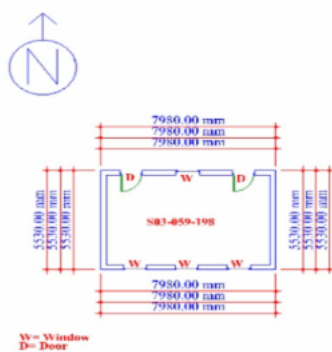

নিৰ্বাচক পঞ্জীয়ন বিষয়াৰ স্বাক্ষৰ

Nazri Naksha

Google Map View

Polling Station Building Front View

ভোটগ্ৰহন কেন্দ্ৰৰ সন্মুখৰ দৃশ্য

Cad View

Key MAP View

1 নাম : বহমান আলী পিতাৰ নাম: নাজিৰ ঘৰ নং : 1 বয়স : 52 লিঙ্গ : পুৰুষ	HFW1734561 ফটো উপলব্ধ	2 নাম : চুৰিয়া বেগম স্বামীৰ নাম: বহমান ঘৰ নং : 1 বয়স : 42 লিঙ্গ : মহিলা	HFW1734572 ফটো উপলব্ধ	3 নাম : লতিফুল আলী পিতাৰ নাম: বহমান আলী ঘৰ নং : 1 বয়স : 34 লিঙ্গ : পুৰুষ	HFW0269696 ফটো উপলব্ধ
4 নাম : মতিফুল আলী পিতাৰ নাম: বহমান আলী ঘৰ নং : 1 বয়স : 28 লিঙ্গ : পুৰুষ	HFW0269654 ফটো উপলব্ধ	5 নাম : চুমি বেগম স্বামীৰ নাম: মতিফুল আলী ঘৰ নং : 1 বয়স : 25 লিঙ্গ : মহিলা	HFW2483162 ফটো উপলব্ধ	6 নাম : মকিব আলী পিতাৰ নাম: নাজিৰ ঘৰ নং : 2 বয়স : 62 লিঙ্গ : পুৰুষ	HFW1734583 ফটো উপলব্ধ
7 নাম : অজুফা বিবি স্বামীৰ নাম: মকিব ঘৰ নং : 2 বয়স : 52 লিঙ্গ : মহিলা	HFW1734594 ফটো উপলব্ধ	8 নাম : জাকিৰ আলী পিতাৰ নাম: মকিব ঘৰ নং : 2 বয়স : 39 লিঙ্গ : পুৰুষ	HFW1734607 ফটো উপলব্ধ	9 নাম : খাইবুল আলী পিতাৰ নাম: মকিব ঘৰ নং : 2 বয়স : 37 লিঙ্গ : পুৰুষ	HFW1734618 ফটো উপলব্ধ
10 নাম : ছাফুল আলী পিতাৰ নাম: মকিব আলী ঘৰ নং : 2 বয়স : 35 লিঙ্গ : পুৰুষ	HFW1742876 ফটো উপলব্ধ	11 নাম : চলেহা বেগম স্বামীৰ নাম: খাইবুল আলী ঘৰ নং : 2 বয়স : 31 লিঙ্গ : মহিলা	HFW0323279 ফটো উপলব্ধ	12 নাম : জিয়াৰ আলী পিতাৰ নাম: মকিব আলী ঘৰ নং : 2 বয়স : 31 লিঙ্গ : পুৰুষ	HFW0323246 ফটো উপলব্ধ
13 নাম : নৰজমা বেগম স্বামীৰ নাম: সহিফুল আলী ঘৰ নং : 2 বয়স : 25 লিঙ্গ : মহিলা	HFW0578575 ফটো উপলব্ধ	14 নাম : জমিৰ আলী পিতাৰ নাম: ফৰমুদ ঘৰ নং : 3 বয়স : 69 লিঙ্গ : পুৰুষ	HFW1734629 ফটো উপলব্ধ	15 নাম : ফৈনুৰ আলী পিতাৰ নাম: জমিৰ আলী ঘৰ নং : 3 বয়স : 37 লিঙ্গ : পুৰুষ	HFW1742945 ফটো উপলব্ধ
16 নাম : উতপল শৰ্মা পিতাৰ নাম: দুৰ্গেশ্বৰ শৰ্মা ঘৰ নং : 3 বয়স : 36 লিঙ্গ : পুৰুষ	HFW1734652 ফটো উপলব্ধ	17 নাম : দিপামণি দেৱী পিতাৰ নাম: দুৰ্গেশ্বৰ শৰ্মা ঘৰ নং : 3 বয়স : 35 লিঙ্গ : মহিলা	HFW1734663 ফটো উপলব্ধ	18 নাম : মইনুল আলী পিতাৰ নাম: জমিৰ আলী ঘৰ নং : 3 বয়স : 33 লিঙ্গ : পুৰুষ	HFW1742843 ফটো উপলব্ধ
19 নাম : আশ্ৰাফুল আলী পিতাৰ নাম: জমিৰ আলী ঘৰ নং : 3 বয়স : 29 লিঙ্গ : পুৰুষ	HFW0258988 ফটো উপলব্ধ	20 নাম : মনোৱাৰা বেগম স্বামীৰ নাম: মইনুল আলী ঘৰ নং : 3 বয়স : 28 লিঙ্গ : মহিলা	HFW0350967 ফটো উপলব্ধ	21 নাম : গোলাপজান বেগম স্বামীৰ নাম: আশ্ৰাফুল আলী ঘৰ নং : 3 বয়স : 25 লিঙ্গ : মহিলা	HFW0409672 ফটো উপলব্ধ
22 নাম : জলিল আলী পিতাৰ নাম: চলেমান ঘৰ নং : 8 বয়স : 57 লিঙ্গ : পুৰুষ	HFW1734674 ফটো উপলব্ধ	23 নাম : বেজিয়া বিবি স্বামীৰ নাম: জলিল ঘৰ নং : 8 বয়স : 43 লিঙ্গ : মহিলা	HFW1734685 ফটো উপলব্ধ	24 নাম : তাৰ্জের আলী পিতাৰ নাম: জলিল আলী ঘৰ নং : 8 বয়স : 30 লিঙ্গ : পুৰুষ	HFW0167239 ফটো উপলব্ধ
25 নাম : মজিদা বেগম স্বামীৰ নাম: চলেমান ঘৰ নং : 5 বয়স : 52 লিঙ্গ : মহিলা	HFW1734709 ফটো উপলব্ধ	26 নাম : ইচলাম আলী পিতাৰ নাম: চলেমান ঘৰ নং : 5 বয়স : 46 লিঙ্গ : পুৰুষ	HFW1734710 ফটো উপলব্ধ	27 নাম : মিৰা বেগম স্বামীৰ নাম: ইছলাম আলী ঘৰ নং : 5 বয়স : 40 লিঙ্গ : মহিলা	HFW1734743 ফটো উপলব্ধ
28 নাম : অপৰূদা খাতুন স্বামীৰ নাম: মফিজ আলী ঘৰ নং : 5 বয়স : 40 লিঙ্গ : মহিলা	HFW0585935 ফটো উপলব্ধ	29 নাম : মফিজ আলী পিতাৰ নাম: চলেমান ঘৰ নং : 5 বয়স : 37 লিঙ্গ : পুৰুষ	HFW1734721 ফটো উপলব্ধ	30 নাম : চমচেৰ আলী পিতাৰ নাম: চাদেক ঘৰ নং : 6 বয়স : 68 লিঙ্গ : পুৰুষ	HFW1734754 ফটো উপলব্ধ