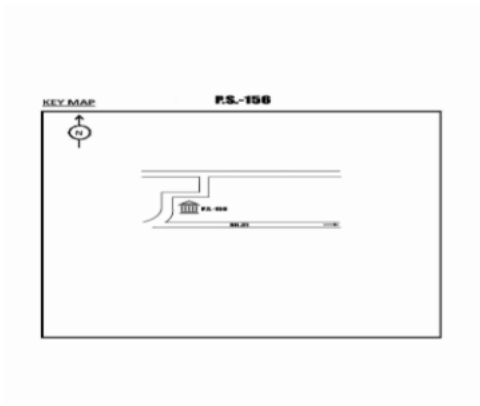

Nazri Naksha