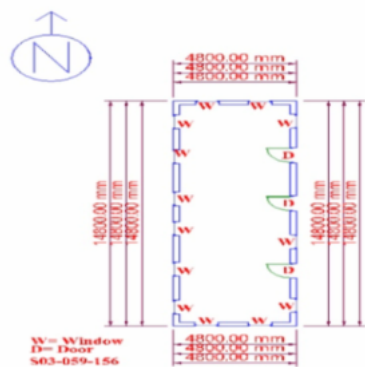

নিৰ্বাচক পঞ্জীয়ন বিষয়াৰ স্বাক্ষৰ

Nazri Naksha

Google Map View

Polling Station Building Front View

ভোটগ্ৰহন কেন্দ্ৰৰ সন্মুখৰ দৃশ্য

Cad View

Key MAP View

1 নাম : ৰঞ্জিত কলিতা পিতাৰ নাম: ৰজানি কলিতা ঘৰ নং : ৭৫ বয়স : 25 লিঙ্গ : পুৰুষ	HFW1978808 ফটো উপলব্ধ	2 নাম : অজয় কলিতা পিতাৰ নাম: ৰজানি কলিতা ঘৰ নং : ৭৫ বয়স : 24 লিঙ্গ : পুৰুষ	HFW1978915 ফটো উপলব্ধ	3 নাম : চয়ানিকা ডেকা স্বামীৰ নাম: পবন মহন্ত ঘৰ নং : 126 বয়স : 24 লিঙ্গ : মহিলা	HFW1943141 ফটো উপলব্ধ
4 নাম : প্ৰাঞ্জনা শৰ্মা পিতাৰ নাম: দিলীপ কুমাৰ শৰ্মা ঘৰ নং : 159 বয়স : 20 লিঙ্গ : মহিলা	XKM0004911 ফটো উপলব্ধ	5 নাম : খনি শৰ্মা পিতাৰ নাম: ভূপেন্দ্ৰ নাথ শৰ্মা ঘৰ নং : 177 বয়স : 51 লিঙ্গ : পুৰুষ	HFW1404815 ফটো উপলব্ধ	6 নাম : বিপিন দাস পিতাৰ নাম: জালিৰাম দাস ঘৰ নং : ১৭৯ বয়স : 68 লিঙ্গ : পুৰুষ	HFW1404564 ফটো উপলব্ধ
7 নাম : ৰাজ্যবালা দাস স্বামীৰ নাম: বিপিন দাস ঘৰ নং : ১৭৯ বয়স : 53 লিঙ্গ : মহিলা	HFW1404575 ফটো উপলব্ধ	8 নাম : গীতু দাস স্বামীৰ নাম: মোহন দাস ঘৰ নং : ১৭৯ বয়স : 41 লিঙ্গ : মহিলা	HFW0650531 ফটো উপলব্ধ	9 নাম : অলকা দাস স্বামীৰ নাম: সমিন দাস ঘৰ নং : ১৭৯ বয়স : 36 লিঙ্গ : মহিলা	HFW0491365 ফটো উপলব্ধ
10 নাম : সমীন দাস পিতাৰ নাম: বিপিন দাস ঘৰ নং : ১৭৯ বয়স : 35 লিঙ্গ : পুৰুষ	HFW0253146 ফটো উপলব্ধ	11 নাম : প্ৰসন্ন দাস পিতাৰ নাম: জালিৰাম ঘৰ নং : ১৮০ বয়স : 63 লিঙ্গ : পুৰুষ	HFW1404586 ফটো উপলব্ধ	12 নাম : পুল দাস স্বামীৰ নাম: প্ৰসন্ন ঘৰ নং : ১৮০ বয়স : 53 লিঙ্গ : মহিলা	HFW1404597 ফটো উপলব্ধ
13 নাম : ভবেন দাস পিতাৰ নাম: প্ৰসন্ন দাস ঘৰ নং : ১৮০ বয়স : 31 লিঙ্গ : পুৰুষ	HFW0078626 ফটো উপলব্ধ	14 নাম : খনিদ্ৰ দাস পিতাৰ নাম: প্ৰসন্ন দাস ঘৰ নং : ১৮০ বয়স : 28 লিঙ্গ : পুৰুষ	HFW0315598 ফটো উপলব্ধ	15 নাম : সুভদ্রা দেৱী স্বামীৰ নাম: জীতেন শৰ্মা ঘৰ নং : ১৮১ বয়স : 63 লিঙ্গ : মহিলা	HFW1404600 ফটো উপলব্ধ
16 নাম : জোন শৰ্মা মাতৃৰ নাম: সুভদ্রা দেৱী ঘৰ নং : ১৮১ বয়স : 40 লিঙ্গ : পুৰুষ	HFW1408293 ফটো উপলব্ধ	17 নাম : ভাস্কৰ শৰ্মা মাতৃৰ নাম: সুভদ্রা দেৱী ঘৰ নং : ১৮১ বয়স : 24 লিঙ্গ : পুৰুষ	HFW0589960 ফটো উপলব্ধ	18 নাম : দীনেশ শৰ্মা পিতাৰ নাম: নৰেন্দ্ৰ ঘৰ নং : ১৮২ বয়স : 75 লিঙ্গ : পুৰুষ	HFW1404622 ফটো উপলব্ধ
19 নাম : হেমোলতা দেৱী স্বামীৰ নাম: দীনেশ ঘৰ নং : ১৮২ বয়স : 58 লিঙ্গ : মহিলা	HFW1404633 ফটো উপলব্ধ	20 নাম : হিমাংগু শৰ্মা পিতাৰ নাম: দীনেশ শৰ্মা ঘৰ নং : ১৮২ বয়স : 35 লিঙ্গ : পুৰুষ	HFW1404644 ফটো উপলব্ধ	21 নাম : ৰাজেন্দ্ৰ শৰ্মা পিতাৰ নাম: দীনবন্ধু ঘৰ নং : ১৮৩ বয়স : 76 লিঙ্গ : পুৰুষ	HFW1404666 ফটো উপলব্ধ
22 নাম : মনোৰমা দেৱী স্বামীৰ নাম: ৰাজেন ঘৰ নং : ১৮৩ বয়স : 63 লিঙ্গ : মহিলা	HFW1404677 ফটো উপলব্ধ	23 নাম : ৰিতু পৰ্ণা শৰ্মা পিতাৰ নাম: ৰাজেন ঘৰ নং : ১৮৩ বয়স : 39 লিঙ্গ : পুৰুষ	HFW1404699 ফটো উপলব্ধ	24 নাম : ৰবীন শৰ্মা পিতাৰ নাম: দীনবন্ধু ঘৰ নং : ১৮৪ বয়স : 74 লিঙ্গ : পুৰুষ	HFW1404702 ফটো উপলব্ধ
25 নাম : ডলি শৰ্মা পিতাৰ নাম: ৰবীন শৰ্মা ঘৰ নং : ১৮৪ বয়স : 32 লিঙ্গ : মহিলা	HFW1408646 ফটো উপলব্ধ	26 নাম : পদ্মা দেৱী স্বামীৰ নাম: বসন্ত ঘৰ নং : ১৮৫ বয়স : 88 লিঙ্গ : মহিলা	HFW1404826 ফটো উপলব্ধ	27 নাম : কুমুদ শৰ্মা পিতাৰ নাম: ভূপেন শৰ্মা ঘৰ নং : ১৮৫ বয়স : 63 লিঙ্গ : পুৰুষ	HFW1404791 ফটো উপলব্ধ
28 নাম : ভাৰতী দেৱী স্বামীৰ নাম: প্ৰফুল্ল ঘৰ নং : ১৮৫ বয়স : 60 লিঙ্গ : মহিলা	HFW1404757 ফটো উপলব্ধ	29 নাম : বাবুল শৰ্মা পিতাৰ নাম: বসন্ত ঘৰ নং : ১৮৫ বয়স : 50 লিঙ্গ : পুৰুষ	HFW1404917 ফটো উপলব্ধ	30 নাম : মায়নী শৰ্মা স্বামীৰ নাম: কুমুদ শৰ্মা ঘৰ নং : ১৮৫ বয়স : 48 লিঙ্গ : মহিলা	HFW1404804 ফটো উপলব্ধ