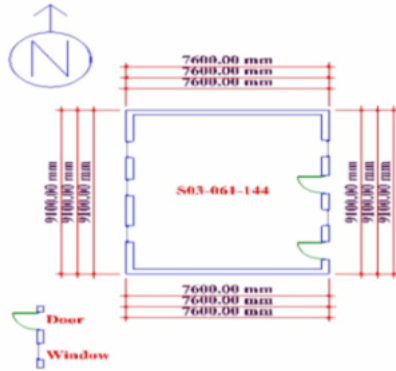

নিৰ্বাচক পঞ্জীয়ন বিষয়াৰ স্বাক্ষৰ

Nazri Naksha

Google Map View

Polling Station Building Front View

ভোটগ্ৰহন কেন্দ্ৰৰ সন্মুখৰ দৃশ্য

Cad View

Key MAP View

1 নাম : প্রভাত শৰ্মা পিতাৰ নাম: খগেশ্বৰ শৰ্মা ঘৰ নং : 1 বয়স : 69 লিঙ্গ : পুৰুষ	KMH1424595 ফটো উপলব্ধ	2 নাম : অনপ্ৰিয়া দেবী স্বামীৰ নাম: প্রভাত ঘৰ নং : 1 বয়স : 52 লিঙ্গ : মহিলা	KMH1424562 ফটো উপলব্ধ	3 নাম : ঘনশ্যাম শৰ্মা পিতাৰ নাম: দামোদৰ শৰ্মা ঘৰ নং : 1 বয়স : 51 লিঙ্গ : পুৰুষ	KMH1424584 ফটো উপলব্ধ
4 নাম : পৰমেশ্বৰ শৰ্মা পিতাৰ নাম: দামোদৰ শৰ্মা ঘৰ নং : 1 বয়স : 48 লিঙ্গ : পুৰুষ	KMH1424573 ফটো উপলব্ধ	5 নাম : স্নাতা শৰ্মা স্বামীৰ নাম: পৰমেশ্বৰ শৰ্মা ঘৰ নং : 1 বয়স : 33 লিঙ্গ : মহিলা	XKM0159020 ফটো উপলব্ধ	6 নাম : চম্পক শৰ্মা পিতাৰ নাম: প্রভাত শৰ্মা ঘৰ নং : 1 বয়স : 30 লিঙ্গ : পুৰুষ	KMH1424608 ফটো উপলব্ধ
7 নাম : হিমাত্ৰী তালুকদাৰ স্বামীৰ নাম: চম্পক শৰ্মা ঘৰ নং : 1 বয়স : 26 লিঙ্গ : মহিলা	XKM0131607 ফটো উপলব্ধ	8 নাম : গোলক চন্দ্ৰ শৰ্মা পিতাৰ নাম: ধনেশ্বৰ শৰ্মা ঘৰ নং : 2 বয়স : 87 লিঙ্গ : পুৰুষ	KMH1424631 ফটো উপলব্ধ	9 নাম : স্বৰ্ণলতা দেবী স্বামীৰ নাম: গোলক চন্দ্ৰ শৰ্মা ঘৰ নং : 2 বয়স : 79 লিঙ্গ : মহিলা	KMH1424642 ফটো উপলব্ধ
10 নাম : শ্ৰী নূপেন্দ্ৰ শৰ্মা পিতাৰ নাম: নৰেশ্বৰ শৰ্মা ঘৰ নং : 2 বয়স : 69 লিঙ্গ : পুৰুষ	KMH1424653 ফটো উপলব্ধ	# 11 নাম : মদন ঠাকুৰীয়া পিতাৰ নাম: অনুৰাম ঠাকুৰীয়া ঘৰ নং : 14 বয়স : 59 লিঙ্গ : পুৰুষ	KMH1425305 ফটো উপলব্ধ	12 নাম : চন্দনা দেবী স্বামীৰ নাম: নূপেন শৰ্মা ঘৰ নং : 2 বয়স : 56 লিঙ্গ : মহিলা	KMH1424700 ফটো উপলব্ধ
13 নাম : তীৰ্থনাথ শৰ্মা পিতাৰ নাম: নৰেশ্বৰ ঘৰ নং : 2 বয়স : 49 লিঙ্গ : পুৰুষ	KMH1424664 ফটো উপলব্ধ	14 নাম : সুবোধ শৰ্মা পিতাৰ নাম: গোলক চন্দ্ৰ শৰ্মা ঘৰ নং : 2 বয়স : 45 লিঙ্গ : পুৰুষ	KMH1424697 ফটো উপলব্ধ	15 নাম : মুনাল শৰ্মা পিতাৰ নাম: নৰেশ্বৰ ঘৰ নং : 2 বয়স : 41 লিঙ্গ : পুৰুষ	KMH1424686 ফটো উপলব্ধ
16 নাম : অঞ্জনা দেবী পিতাৰ নাম: সুবোধ শৰ্মা ঘৰ নং : 2 বয়স : 41 লিঙ্গ : মহিলা	KMH1884395 ফটো উপলব্ধ	17 নাম : বনীমা শৰ্মা স্বামীৰ নাম: তীৰ্থ নাথ শৰ্মা ঘৰ নং : 2 বয়স : 40 লিঙ্গ : মহিলা	KMH1424722 ফটো উপলব্ধ	18 নাম : অনুপ শৰ্মা পিতাৰ নাম: নূপেন শৰ্মা ঘৰ নং : 2 বয়স : 29 লিঙ্গ : পুৰুষ	KMH1884522 ফটো উপলব্ধ
19 নাম : দিপাঞ্জলী দেবী পিতাৰ নাম: নূপেন শৰ্মা ঘৰ নং : 2 বয়স : 27 লিঙ্গ : মহিলা	KMH0307546 ফটো উপলব্ধ	# 20 নাম : চিণ্ট ঠাকুৰীয়া পিতাৰ নাম: মদন ঠাকুৰীয়া ঘৰ নং : 14 বয়স : 26 লিঙ্গ : পুৰুষ	KMH0184044 ফটো উপলব্ধ	21 নাম : অশ্বিনী ঠাকুৰীয়া স্বামীৰ নাম: নূপেন ঘৰ নং : 9 বয়স : 95 লিঙ্গ : মহিলা	KMH1424744 ফটো উপলব্ধ
22 নাম : নৱজ্যোতি ঠাকুৰীয়া পিতাৰ নাম: নূপেন ঘৰ নং : 9 বয়স : 51 লিঙ্গ : পুৰুষ	KMH1424755 ফটো উপলব্ধ	23 নাম : মিতালী ঠাকুৰীয়া স্বামীৰ নাম: নৱজ্যোতি ঠাকুৰীয়া ঘৰ নং : 9 বয়স : 40 লিঙ্গ : মহিলা	KMH1424766 ফটো উপলব্ধ	24 নাম : প্ৰাঞ্জলী ঠাকুৰীয়া পিতাৰ নাম: অশ্বিনী ঠাকুৰীয়া ঘৰ নং : 9 বয়স : 37 লিঙ্গ : পুৰুষ	KMH1430075 ফটো উপলব্ধ
25 নাম : নিৰলা ঠাকুৰীয়া স্বামীৰ নাম: বৰ্জনা ঘৰ নং : 8 বয়স : 72 লিঙ্গ : মহিলা	KMH1424777 ফটো উপলব্ধ	26 নাম : চবীন কুমাৰ ঠাকুৰীয়া পিতাৰ নাম: বৰ্জনা কুমাৰ ঠাকুৰীয়া ঘৰ নং : 8 বয়স : 52 লিঙ্গ : পুৰুষ	KMH1424799 ফটো উপলব্ধ	27 নাম : কল্যাণী তালুকদাৰ ঠাকুৰীয়া স্বামীৰ নাম: দীপক ঠাকুৰীয়া ঘৰ নং : 8 বয়স : 52 লিঙ্গ : মহিলা	KMH1424824 ফটো উপলব্ধ
28 নাম : তৰন ঠাকুৰীয়া পিতাৰ নাম: বৰ্জনা ঠাকুৰীয়া ঘৰ নং : 8 বয়স : 50 লিঙ্গ : পুৰুষ	KMH1430122 ফটো উপলব্ধ	29 নাম : দীপিকা ঠাকুৰীয়া স্বামীৰ নাম: চবীন ঠাকুৰীয়া ঘৰ নং : 8 বয়স : 48 লিঙ্গ : মহিলা	KMH1424835 ফটো উপলব্ধ	30 নাম : দীপক কুমাৰ ঠাকুৰীয়া পিতাৰ নাম: বৰ্জনা ঘৰ নং : 8 বয়স : 47 লিঙ্গ : পুৰুষ	KMH1424788 ফটো উপলব্ধ