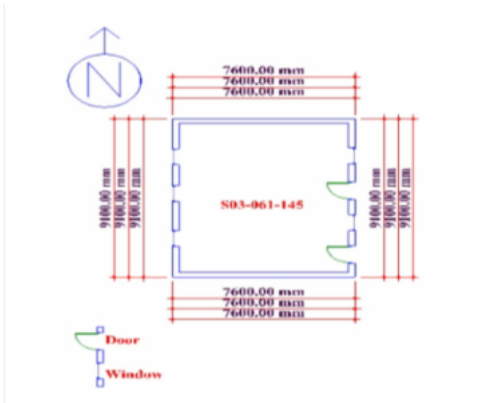

নিৰ্বাচক পঞ্জীয়ন বিষয়াৰ স্বাক্ষৰ

Nazri Naksha

Google Map View

Polling Station Building Front View

ভোটগ্ৰহন কেন্দ্ৰৰ সন্মুখৰ দৃশ্য

Cad View

Key MAP View

1 নাম : দীপক দাস পিতাৰ নাম: ধনঞ্জয় দাস ঘৰ নং : 12 বয়স : 49 লিঙ্গ : পুৰুষ	DZN3974904 ফটো উপলব্ধ	2 নাম : মনিকা দাস স্বামীৰ নাম: দীপক দাস ঘৰ নং : 12 বয়স : 38 লিঙ্গ : মহিলা	DZN3974912 ফটো উপলব্ধ	3 নাম : টিকেन्द्र বৰ্মন পিতাৰ নাম: গোপাল বৰ্মন ঘৰ নং : 1৮ক বয়স : 34 লিঙ্গ : পুৰুষ	KMH1434566 ফটো উপলব্ধ
4 নাম : পৰেশ বৰ্মন পিতাৰ নাম: উত্তম বৰ্মন ঘৰ নং : 8২ বয়স : 54 লিঙ্গ : পুৰুষ	KMH1434602 ফটো উপলব্ধ	5 নাম : প্ৰণীতা বৰ্মন স্বামীৰ নাম: পৰেশ বৰ্মন ঘৰ নং : 8২ বয়স : 43 লিঙ্গ : মহিলা	KMH1434599 ফটো উপলব্ধ	6 নাম : খৰ্গেশ্বৰ বৰ্মন পিতাৰ নাম: পৰেশ বৰ্মন ঘৰ নং : 8২ বয়স : 31 লিঙ্গ : পুৰুষ	KMH1434588 ফটো উপলব্ধ
7 নাম : জোনাকী বৰ্মন স্বামীৰ নাম: খৰ্গেশ্বৰ বৰ্মন ঘৰ নং : 42 বয়স : 25 লিঙ্গ : মহিলা	KMH8165599 ফটো উপলব্ধ	8 নাম : বাপধন বৰ্মন পিতাৰ নাম: বহীৰাম ঘৰ নং : ৯৭ বয়স : 59 লিঙ্গ : পুৰুষ	KMH1434646 ফটো উপলব্ধ	9 নাম : বুদ্ধিনী বৰ্মন স্বামীৰ নাম: বাপধন ঘৰ নং : ৯৭ বয়স : 47 লিঙ্গ : মহিলা	KMH1434657 ফটো উপলব্ধ
10 নাম : কমল বৰ্মন পিতাৰ নাম: বাপধন বৰ্মন ঘৰ নং : ৯৭ বয়স : 35 লিঙ্গ : পুৰুষ	KMH1434668 ফটো উপলব্ধ	11 নাম : দেবজিত বৰ্মন পিতাৰ নাম: বাপধন বৰ্মন ঘৰ নং : ৯৭ বয়স : 30 লিঙ্গ : পুৰুষ	KMH1884668 ফটো উপলব্ধ	12 নাম : বীমা বানী ভৰদ্বাজ পিতাৰ নাম: গিৰিন দাস ঘৰ নং : 97 বয়স : 22 লিঙ্গ : মহিলা	KMH8162000 ফটো উপলব্ধ
13 নাম : বাবুলা বৰ্মন পিতাৰ নাম: বহীৰাম ঘৰ নং : ৯৮ বয়স : 62 লিঙ্গ : পুৰুষ	KMH1434691 ফটো উপলব্ধ	14 নাম : বীনা বৰ্মন স্বামীৰ নাম: বাবুলা ঘৰ নং : ৯৮ বয়স : 48 লিঙ্গ : মহিলা	KMH1434704 ফটো উপলব্ধ	15 নাম : দীলিপ বৰ্মন পিতাৰ নাম: সহিৰাম ঘৰ নং : ৯৮ বয়স : 62 লিঙ্গ : পুৰুষ	KMH1434726 ফটো উপলব্ধ
16 নাম : ৰামমোহন বৰ্মন পিতাৰ নাম: সহিৰাম ঘৰ নং : ৯৮ বয়স : 61 লিঙ্গ : পুৰুষ	KMH1434748 ফটো উপলব্ধ	17 নাম : মিন বৰ্মন স্বামীৰ নাম: ৰামমোহন বৰ্মন ঘৰ নং : ৯৮ বয়স : 42 লিঙ্গ : মহিলা	KMH1434759 ফটো উপলব্ধ	18 নাম : তপন বৰ্মন পিতাৰ নাম: সহিৰাম বৰ্মন ঘৰ নং : ৯৮ বয়স : 42 লিঙ্গ : পুৰুষ	KMH1434760 ফটো উপলব্ধ
19 নাম : নীৰ বৰ্মন স্বামীৰ নাম: দীলিপ ঘৰ নং : ৯৮ বয়স : 42 লিঙ্গ : মহিলা	KMH1434737 ফটো উপলব্ধ	20 নাম : মন্ট বৰ্মন পিতাৰ নাম: দীলিপ বৰ্মন ঘৰ নং : ৯৮ বয়স : 37 লিঙ্গ : পুৰুষ	KMH1434771 ফটো উপলব্ধ	21 নাম : বলেন বৰ্মন পিতাৰ নাম: দীলিপ বৰ্মন ঘৰ নং : ৯৮ বয়স : 34 লিঙ্গ : পুৰুষ	KMH1434782 ফটো উপলব্ধ
22 নাম : জয়শ্ৰী বৰ্মন পিতাৰ নাম: ৰামমোহন বৰ্মন ঘৰ নং : 99 বয়স : 23 লিঙ্গ : মহিলা	KMH8162018 ফটো উপলব্ধ	23 নাম : মনোজ বৰ্মন পিতাৰ নাম: মহেন্দ্ৰ ঘৰ নং : ১০০ বয়স : 47 লিঙ্গ : পুৰুষ	KMH1434806 ফটো উপলব্ধ	24 নাম : কবিতা বৰ্মন স্বামীৰ নাম: মনোজ বৰ্মন ঘৰ নং : ১০০ বয়স : 45 লিঙ্গ : মহিলা	KMH1434817 ফটো উপলব্ধ
25 নাম : নিশান জ্যোতি বৰ্মন পিতাৰ নাম: মনোজ বৰ্মন ঘৰ নং : 100 বয়স : 20 লিঙ্গ : পুৰুষ	XKM0031286 ফটো উপলব্ধ	26 নাম : ৰমেন বৰ্মন পিতাৰ নাম: সহি ৰাম বৰ্মন ঘৰ নং : ১০১ বয়স : 62 লিঙ্গ : পুৰুষ	KMH1434862 ফটো উপলব্ধ	27 নাম : নগেন বৰ্মন পিতাৰ নাম: সহিৰাম ঘৰ নং : ১০১ বয়স : 57 লিঙ্গ : পুৰুষ	KMH1434895 ফটো উপলব্ধ
28 নাম : লক্ষ্মীমি বৰ্মন স্বামীৰ নাম: নগেন বৰ্মন ঘৰ নং : ১০১ বয়স : 47 লিঙ্গ : মহিলা	KMH1434908 ফটো উপলব্ধ	29 নাম : জ্যোতিময় বৰ্মন পিতাৰ নাম: নগেন বৰ্মন ঘৰ নং : 101 বয়স : 20 লিঙ্গ : পুৰুষ	XKM0030783 ফটো উপলব্ধ	30 নাম : জয়মতী বৰ্মন স্বামীৰ নাম: তাৰিণী কান্ত বৰ্মন ঘৰ নং : ১০২ বয়স : 67 লিঙ্গ : মহিলা	KMH1434942 ফটো উপলব্ধ