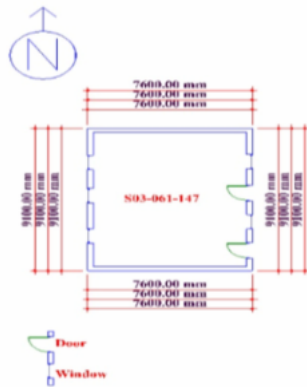

নিৰ্বাচক পঞ্জীয়ন বিষয়াৰ স্বাক্ষৰ

Nazri Naksha

Google Map View

Polling Station Building Front View

ভোটগ্ৰহন কেন্দ্ৰৰ সন্মুখৰ দৃশ্য

Cad View

Key MAP View

1 নাম : অঞ্জনা কাকতি স্বামীৰ নাম: বিপুল কাকতি ঘৰ নং : ১৫ বয়স : 35 লিঙ্গ : মহিলা	KMH0488700 ফটো উপলব্ধ	2 নাম : মিতালী বৰ্মন পিতাৰ নাম: বাৰেন ঘৰ নং : 39 বয়স : 36 লিঙ্গ : মহিলা	KMH1457303 ফটো উপলব্ধ	3 নাম : পম্পী বৰ্মন পিতাৰ নাম: খগেন বৰ্মন ঘৰ নং : 8৫ বয়স : 25 লিঙ্গ : মহিলা	KMH0409425 ফটো উপলব্ধ
4 নাম : মীনাক্ষী বৰ্মন পিতাৰ নাম: গিৰিশ বৰ্মন ঘৰ নং : ৯০ বয়স : 26 লিঙ্গ : মহিলা	KMH0440982 ফটো উপলব্ধ	5 নাম : গগন হালৈ পিতাৰ নাম: বিপুল ঘৰ নং : ১১২ বয়স : 26 লিঙ্গ : পুৰুষ	KMH0417105 ফটো উপলব্ধ	6 নাম : গীতুমনী কলিতা ঠাকুৰীয়া স্বামীৰ নাম: প্ৰানজিত ঠাকুৰীয়া ঘৰ নং : ১২৩ বয়স : 35 লিঙ্গ : মহিলা	KMH0473033 ফটো উপলব্ধ
7 নাম : বৰষা বৈশ্য পিতাৰ নাম: পবিত্ৰ বৈশ্য ঘৰ নং : ১২৩ বয়স : 25 লিঙ্গ : মহিলা	KMH0505230 ফটো উপলব্ধ	8 নাম : দ্বীপজ্যোতি বৈশ্য পিতাৰ নাম: জ্যোতিশ বৈশ্য ঘৰ নং : ২৫ বয়স : 25 লিঙ্গ : পুৰুষ	KMH0409045 ফটো উপলব্ধ	9 নাম : হীৰকজ্যোতি বৰ্মন পিতাৰ নাম: পুষ্পা বৰ্মন ঘৰ নং : ২২২ বয়স : 24 লিঙ্গ : পুৰুষ	KMH0492140 ফটো উপলব্ধ
10 নাম : নিতিশ বৰ্মন পিতাৰ নাম: অজিত বৰ্মন ঘৰ নং : ২২৩ বয়স : 25 লিঙ্গ : পুৰুষ	KMH0505453 ফটো উপলব্ধ	11 নাম : কৌশীক টালুকদাৰ পিতাৰ নাম: পৰমা টালুকদাৰ ঘৰ নং : ২২৫ বয়স : 25 লিঙ্গ : পুৰুষ	KMH0405860 ফটো উপলব্ধ	12 নাম : ঋতিকা হালৈ পিতাৰ নাম: দীপক হালৈ ঘৰ নং : 236 বয়স : 19 লিঙ্গ : মহিলা	XKM0161018 ফটো উপলব্ধ
13 নাম : বিংকু বৰ্মন পিতাৰ নাম: বানেশ্বৰ বৰ্মন ঘৰ নং : ২৫৬ বয়স : 33 লিঙ্গ : পুৰুষ	KMH0429803 ফটো উপলব্ধ	14 নাম : বাকেশ দাস মাতৃৰ নাম: মহিমা ঠাকুৰীয়া ঘৰ নং : ২৫৮ বয়স : 25 লিঙ্গ : পুৰুষ	KMH0491852 ফটো উপলব্ধ	15 নাম : ভাস্কৰ বৈশ্য পিতাৰ নাম: দিলীপ বৈশ্য ঘৰ নং : ২৯৫ বয়স : 24 লিঙ্গ : পুৰুষ	KMH0504340 ফটো উপলব্ধ
16 নাম : সবস্বতী ঠাকুৰীয়া স্বামীৰ নাম: ভূমিধৰ ঘৰ নং : ৩০১ বয়স : 60 লিঙ্গ : মহিলা	KMH1454597 ফটো উপলব্ধ	17 নাম : ভূপেন ঠাকুৰীয়া পিতাৰ নাম: ভূমিধৰ ঘৰ নং : ৩০১ বয়স : 37 লিঙ্গ : পুৰুষ	KMH1454611 ফটো উপলব্ধ	18 নাম : অমৰেন্দ্ৰ ঠাকুৰীয়া পিতাৰ নাম: ভূমিধৰ ঘৰ নং : ৩০১ বয়স : 35 লিঙ্গ : পুৰুষ	KMH1454622 ফটো উপলব্ধ
19 নাম : ভনিতা ঠাকুৰীয়া স্বামীৰ নাম: ভূপেন ঠাকুৰীয়া ঘৰ নং : ৩০১ বয়স : 23 লিঙ্গ : মহিলা	KMH0389387 ফটো উপলব্ধ	20 নাম : ৰতি ঠাকুৰীয়া পিতাৰ নাম: পদা ঘৰ নং : ৩০২ বয়স : 74 লিঙ্গ : পুৰুষ	KMH1454633 ফটো উপলব্ধ	21 নাম : কুঞ্জ ঠাকুৰীয়া স্বামীৰ নাম: ৰতি ঘৰ নং : ৩০২ বয়স : 59 লিঙ্গ : মহিলা	KMH1454644 ফটো উপলব্ধ
22 নাম : অলকা ঠাকুৰীয়া পিতাৰ নাম: ৰতি ঠাকুৰীয়া ঘৰ নং : ৩০২ বয়স : 40 লিঙ্গ : মহিলা	KMH0314724 ফটো উপলব্ধ	23 নাম : ডিম্বেশ্বৰ ঠাকুৰীয়া পিতাৰ নাম: ৰতি ঘৰ নং : ৩০২ বয়স : 37 লিঙ্গ : পুৰুষ	KMH1454655 ফটো উপলব্ধ	24 নাম : জয়ন্ত ঠাকুৰীয়া পিতাৰ নাম: ৰতি ঘৰ নং : ৩০২ বয়স : 33 লিঙ্গ : পুৰুষ	KMH1454666 ফটো উপলব্ধ
25 নাম : ববিতা ঠাকুৰীয়া স্বামীৰ নাম: ডিম্বেশ্বৰ ঠাকুৰীয়া ঘৰ নং : ৩০২ বয়স : 31 লিঙ্গ : মহিলা	KMH0312223 ফটো উপলব্ধ	26 নাম : দ্বীপিকা ঠাকুৰীয়া স্বামীৰ নাম: প্ৰভাত ঘৰ নং : ৩০৩ বয়স : 45 লিঙ্গ : মহিলা	KMH1454702 ফটো উপলব্ধ	27 নাম : ৰাজীৱ ঠাকুৰীয়া পিতাৰ নাম: প্ৰভাত ঘৰ নং : ৩০৩ বয়স : 32 লিঙ্গ : পুৰুষ	KMH1454677 ফটো উপলব্ধ
28 নাম : সুলতা বৰ্মন পিতাৰ নাম: শ্ৰীৰাম ঘৰ নং : ৩০৪ বয়স : 57 লিঙ্গ : মহিলা	KMH1454713 ফটো উপলব্ধ	29 নাম : দিপুল বৰ্মন পিতাৰ নাম: চন্ডি বৰ্মন ঘৰ নং : ৩০৫ বয়স : 36 লিঙ্গ : পুৰুষ	KMH1454757 ফটো উপলব্ধ	30 নাম : দীপামনি বৰ্মন স্বামীৰ নাম: দিপুল বৰ্মন ঘৰ নং : ৩০৫ বয়স : 35 লিঙ্গ : মহিলা	KMH1884953 ফটো উপলব্ধ