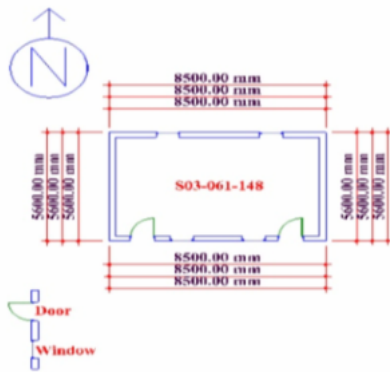

নিৰ্বাচক পঞ্জীয়ন বিষয়াৰ স্বাক্ষৰ

Nazri Naksha

Google Map View

Polling Station Building Front View

ভোটগ্ৰহন কেন্দ্ৰৰ সন্মুখৰ দৃশ্য

Cad View

Key MAP View

1 নাম : তাপস বৰ্মন পিতাৰ নাম: কমলেশ্বৰ বৰ্মন ঘৰ নং : ১০ বয়স : 25 লিঙ্গ : পুৰুষ	KMH0403022 ফটো উপলব্ধ	2 নাম : পৰাগ নাথ পিতাৰ নাম: দীনেশ নাথ ঘৰ নং : ৪৫ বয়স : 25 লিঙ্গ : পুৰুষ	KMH0519439 ফটো উপলব্ধ	3 নাম : বুমী নাথ স্বামীৰ নাম: দিগন্ত কুমাৰ নাথ ঘৰ নং : ৬৯ বয়স : 33 লিঙ্গ : মহিলা	KMH0214197 ফটো উপলব্ধ
4 নাম : নমিতা ডেকা স্বামীৰ নাম: দ্বীপেন নাথ ঘৰ নং : ৮২ বয়স : 43 লিঙ্গ : মহিলা	JXG1713662 ফটো উপলব্ধ	5 নাম : বাহুল নাথ পিতাৰ নাম: ডিম্বেশ্বৰ নাথ ঘৰ নং : ১০০ বয়স : 26 লিঙ্গ : পুৰুষ	KMH0355164 ফটো উপলব্ধ	6 নাম : সিদ্ধার্থ হালৈ পিতাৰ নাম: চৰিন কুমাৰ হালৈ ঘৰ নং : ১১৮ বয়স : 27 লিঙ্গ : পুৰুষ	KMH0378216 ফটো উপলব্ধ
7 নাম : তৰালি হালৈ স্বামীৰ নাম: হিৰন্য হালৈ ঘৰ নং : ১২৩ বয়স : 28 লিঙ্গ : মহিলা	KMH0505024 ফটো উপলব্ধ	8 নাম : বন্দিতা হালৈ পিতাৰ নাম: দিলীপ হালৈ ঘৰ নং : ১২৩ বয়স : 24 লিঙ্গ : মহিলা	KMH0378307 ফটো উপলব্ধ	9 নাম : মৃদুল নাথ পিতাৰ নাম: নৰকান্ত নাথ ঘৰ নং : ১৪০ বয়স : 27 লিঙ্গ : পুৰুষ	KMH0321075 ফটো উপলব্ধ
10 নাম : মিত্ত নাথ পিতাৰ নাম: নৰকান্ত নাথ ঘৰ নং : ১৪০ বয়স : 25 লিঙ্গ : পুৰুষ	KMH0321133 ফটো উপলব্ধ	11 নাম : পাপৰি ঠাকুৰীয়া স্বামীৰ নাম: সুভাস ঠাকুৰীয়া ঘৰ নং : ১৫২/৫ বয়স : 26 লিঙ্গ : মহিলা	KMH0397844 ফটো উপলব্ধ	12 নাম : মানবেন্দ্ৰ হালৈ পিতাৰ নাম: বৰ্মনা হালৈ ঘৰ নং : ৫১৭ বয়স : 27 লিঙ্গ : পুৰুষ	KMH0315200 ফটো উপলব্ধ
13 নাম : কৌশিক বৰ্মন পিতাৰ নাম: হেমন্ত বৰ্মন ঘৰ নং : ১৫৮ বয়স : 26 লিঙ্গ : পুৰুষ	KMH0396085 ফটো উপলব্ধ	14 নাম : বুবি হালৈ স্বামীৰ নাম: মৃদুল হালৈ ঘৰ নং : ২১৪ বয়স : 29 লিঙ্গ : মহিলা	KMH0331363 ফটো উপলব্ধ	15 নাম : মৃদুল হালৈ মাতৃৰ নাম: বিভা হালৈ ঘৰ নং : ২১৪ বয়স : 28 লিঙ্গ : পুৰুষ	KMH0331348 ফটো উপলব্ধ
16 নাম : হিৰা হালৈ স্বামীৰ নাম: বঙ্কন হালৈ ঘৰ নং : ২৩১ বয়স : 25 লিঙ্গ : মহিলা	KMH0492454 ফটো উপলব্ধ	17 নাম : কংকনা নাথ পিতাৰ নাম: খগেন নাথ ঘৰ নং : ২৭২ বয়স : 24 লিঙ্গ : মহিলা	KMH0518019 ফটো উপলব্ধ	18 নাম : চিত্তমনি হালৈ মাতৃৰ নাম: আৰতী হালৈ ঘৰ নং : ৩০১ বয়স : 27 লিঙ্গ : পুৰুষ	KMH0320762 ফটো উপলব্ধ
19 নাম : বাজিব হালৈ মাতৃৰ নাম: আৰতী হালৈ ঘৰ নং : ৩০১ বয়স : 25 লিঙ্গ : পুৰুষ	KMH0321703 ফটো উপলব্ধ	20 নাম : বনমী হালৈ স্বামীৰ নাম: সনাতন হালৈ ঘৰ নং : ৩২৫ বয়স : 38 লিঙ্গ : মহিলা	KMH0314948 ফটো উপলব্ধ	21 নাম : নীলমণি বৰ্মন পিতাৰ নাম: বসুধৰ বৰ্মন ঘৰ নং : ৩৯৪ বয়স : 26 লিঙ্গ : পুৰুষ	KMH0407791 ফটো উপলব্ধ
22 নাম : উদিত নাৰায়ণ হালৈ পিতাৰ নাম: পৰেশ হালৈ ঘৰ নং : ৪১০ বয়স : 32 লিঙ্গ : পুৰুষ	KMH0408617 ফটো উপলব্ধ	23 নাম : নবজিত নাথ পিতাৰ নাম: পৰেশ নাথ ঘৰ নং : ৪১২ বয়স : 39 লিঙ্গ : পুৰুষ	KMH1464579 ফটো উপলব্ধ	24 নাম : মৃগাক্ষী হালৈ পিতাৰ নাম: খনিন্দ্র নাথ হালৈ ঘৰ নং : 425 বয়স : 20 লিঙ্গ : মহিলা	VMC0011445 ফটো উপলব্ধ
25 নাম : উপেন কাকতি পিতাৰ নাম: আদিত ঘৰ নং : ৪২৬ বয়স : 82 লিঙ্গ : পুৰুষ	KMH1464591 ফটো উপলব্ধ	26 নাম : আৰতি কাকতি স্বামীৰ নাম: উপেন ঘৰ নং : ৪২৬ বয়স : 70 লিঙ্গ : মহিলা	KMH1464604 ফটো উপলব্ধ	27 নাম : উষা ৰাণী কাকতি স্বামীৰ নাম: বিপিন কাকতি ঘৰ নং : ৪২৬ বয়স : 62 লিঙ্গ : মহিলা	KMH1464637 ফটো উপলব্ধ
28 নাম : নয়ন কাকতি পিতাৰ নাম: উপেন ঘৰ নং : ৪২৬ বয়স : 45 লিঙ্গ : পুৰুষ	KMH1464615 ফটো উপলব্ধ	29 নাম : জ্যুতিকা কাকতি স্বামীৰ নাম: নয়ন ঘৰ নং : ৪২৬ বয়স : 41 লিঙ্গ : মহিলা	KMH1464660 ফটো উপলব্ধ	30 নাম : তপন কাকতি পিতাৰ নাম: বিপিন ঘৰ নং : ৪২৬ বয়স : 39 লিঙ্গ : পুৰুষ	KMH1464648 ফটো উপলব্ধ