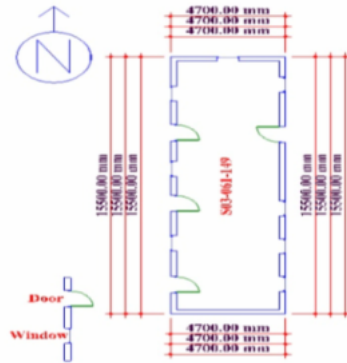

নিৰ্বাচক পঞ্জীয়ন বিষয়াৰ স্বাক্ষৰ

Nazri Naksha

Google Map View

Polling Station Building Front View

ভোটগ্ৰহন কেন্দ্ৰৰ সন্মুখৰ দৃশ্য

Cad View

Key MAP View

1 নাম : কৌশিক হালৈ পিতাৰ নাম: চন্দন হালৈ ঘৰ নং : 17/149 বয়স : 21 লিঙ্গ : পুৰুষ	XKM0011395 ফটো উপলব্ধ	2 নাম : বৰ্ণা নাথ পিতাৰ নাম: গোপেশ্বৰ নাথ ঘৰ নং : 22 বয়স : 21 লিঙ্গ : পুৰুষ	KMH8150526 ফটো উপলব্ধ	3 নাম : নয়নজ্যোতি বৰ্মন পিতাৰ নাম: অচ্যুত বৰ্মন ঘৰ নং : 8৫ বয়স : 26 লিঙ্গ : পুৰুষ	KMH0392209 ফটো উপলব্ধ
4 নাম : লেখিকা বৈশ্য পিতাৰ নাম: জগদিশ বৈশ্য ঘৰ নং : 66 বয়স : 22 লিঙ্গ : মহিলা	KMH8150450 ফটো উপলব্ধ	5 নাম : বৰ্ণালী বৰ্মন স্বামীৰ নাম: প্ৰফুল বৰ্মন ঘৰ নং : 9৮ বয়স : 36 লিঙ্গ : মহিলা	KMH0391680 ফটো উপলব্ধ	6 নাম : মৃদল নাথ পিতাৰ নাম: প্ৰেমানন্দ নাথ ঘৰ নং : ৮৫ বয়স : 27 লিঙ্গ : পুৰুষ	KMH0321976 ফটো উপলব্ধ
7 নাম : তৃষ্ণা বৈশ্য পিতাৰ নাম: লক্ষী বৈশ্য ঘৰ নং : ১২৩ বয়স : 23 লিঙ্গ : মহিলা	KMH0388736 ফটো উপলব্ধ	8 নাম : তাপস কুমাৰ নাথ পিতাৰ নাম: জিতেন নাথ ঘৰ নং : 142 বয়স : 20 লিঙ্গ : পুৰুষ	XKM0013771 ফটো উপলব্ধ	9 নাম : হিৰক জ্যোতি বৰ্মন পিতাৰ নাম: উপেন বৰ্মন ঘৰ নং : ১৬৫ বয়স : 32 লিঙ্গ : পুৰুষ	KMH0322438 ফটো উপলব্ধ
S 10 নাম : বন্দনা নাথ পিতাৰ নাম: দিলীপ নাথ ঘৰ নং : ২৩৩ বয়স : 26 লিঙ্গ : মহিলা	KMH0322040 ফটো উপলব্ধ	11 নাম : জ্যোতিষ্ময় বৰ্মন পিতাৰ নাম: বাৰেন বৰ্মন ঘৰ নং : 235 বয়স : 19 লিঙ্গ : পুৰুষ	XKM0156638 ফটো উপলব্ধ	12 নাম : চন্দনা নাথ পিতাৰ নাম: গোপী নাথ ঘৰ নং : ২৩৬ বয়স : 25 লিঙ্গ : মহিলা	KMH0432062 ফটো উপলব্ধ
13 নাম : অৰ্চনা হালৈ বৈশ্য স্বামীৰ নাম: ভূধৰ বৈশ্য ঘৰ নং : ২৬০ বয়স : 42 লিঙ্গ : মহিলা	FBF1008511 ফটো উপলব্ধ	14 নাম : পিংকী নাথ স্বামীৰ নাম: নয়ন নাথ ঘৰ নং : ২৬৪ বয়স : 26 লিঙ্গ : মহিলা	KMH0321323 ফটো উপলব্ধ	15 নাম : অয়ন বৈশ্য পিতাৰ নাম: জয়ন্ত বৈশ্য ঘৰ নং : 273 বয়স : 20 লিঙ্গ : পুৰুষ	XKM0030239 ফটো উপলব্ধ
16 নাম : মনুয় হালৈ পিতাৰ নাম: মোহন হালৈ ঘৰ নং : 8২০ বয়স : 26 লিঙ্গ : পুৰুষ	KMH0407064 ফটো উপলব্ধ	17 নাম : চয়ানিকা বৈশ্য পিতাৰ নাম: বৰ্মনা বৈশ্য ঘৰ নং : 8৪৬ বয়স : 25 লিঙ্গ : মহিলা	KMH0417931 ফটো উপলব্ধ	18 নাম : জোনালী হালৈ বৈশ্য স্বামীৰ নাম: সমো বৈশ্য ঘৰ নং : 8৫৩ বয়স : 32 লিঙ্গ : মহিলা	KMH0417790 ফটো উপলব্ধ
19 নাম : বীৰেন্দ্ৰ কুমাৰ বৈশ্য পিতাৰ নাম: আনন্দ বাম বৈশ্য ঘৰ নং : ৫২৭ বয়স : 57 লিঙ্গ : পুৰুষ	KMH1474595 ফটো উপলব্ধ	20 নাম : জয়ন্ত বৈশ্য পিতাৰ নাম: সুৰেন্দ্ৰ বৈশ্য ঘৰ নং : ৫২৭ বয়স : 45 লিঙ্গ : পুৰুষ	KMH1474584 ফটো উপলব্ধ	21 নাম : অপৰূপী নাথ স্বামীৰ নাম: প্ৰভাত ঘৰ নং : ৫২৭ বয়স : 43 লিঙ্গ : মহিলা	KMH1474620 ফটো উপলব্ধ
22 নাম : কবিতা বৈশ্য পিতাৰ নাম: জয়ন্ত বৈশ্য ঘৰ নং : ৫২৭ বয়স : 39 লিঙ্গ : মহিলা	KMH1474653 ফটো উপলব্ধ	23 নাম : ভনীতা বৈশ্য পিতাৰ নাম: সুৰেন বৈশ্য ঘৰ নং : ৫২৭ বয়স : 32 লিঙ্গ : মহিলা	KMH1474642 ফটো উপলব্ধ	24 নাম : নয়ন নাথ পিতাৰ নাম: প্ৰভাত নাথ ঘৰ নং : ৫২৭ বয়স : 30 লিঙ্গ : পুৰুষ	KMH0119958 ফটো উপলব্ধ
25 নাম : পাপৰি বৈশ্য পিতাৰ নাম: সুৰেন বৈশ্য ঘৰ নং : 527 বয়স : 28 লিঙ্গ : মহিলা	KMH0232769 ফটো উপলব্ধ	26 নাম : বীনাপালী হালৈ স্বামীৰ নাম: বিনোদ ঘৰ নং : ৫২৮ বয়স : 57 লিঙ্গ : মহিলা	KMH1474697 ফটো উপলব্ধ	27 নাম : চন্দনা বৰ্মন স্বামীৰ নাম: বিকাশ হালৈ ঘৰ নং : ৫২৮ বয়স : 41 লিঙ্গ : মহিলা	KMH0469635 ফটো উপলব্ধ
28 নাম : বিকাশ চন্দ্ৰ হালৈ পিতাৰ নাম: বিনোদ ঘৰ নং : ৫২৮ বয়স : 40 লিঙ্গ : পুৰুষ	KMH1474700 ফটো উপলব্ধ	29 নাম : হিমাংশু হালৈ পিতাৰ নাম: বিনোদ ঘৰ নং : ৫২৮ বয়স : 38 লিঙ্গ : পুৰুষ	KMH1474675 ফটো উপলব্ধ	30 নাম : মনুয় হালৈ পিতাৰ নাম: ববীন্দ্ৰ হালৈ ঘৰ নং : ৫২৮ বয়স : 31 লিঙ্গ : পুৰুষ	KMH1480315 ফটো উপলব্ধ