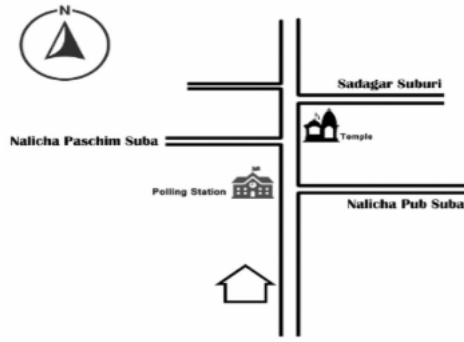

Nazri Naksha