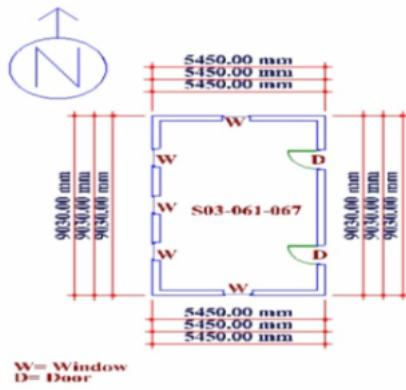

নিৰ্বাচক পঞ্জীয়ন বিষয়াৰ স্বাক্ষৰ

Nazri Naksha

Google Map View

Polling Station Building Front View

ভোটগ্ৰহন কেন্দ্ৰৰ সন্মুখৰ দৃশ্য

Cad View

Key MAP View

1 নাম : ইকৰ আলী পিতাৰ নাম: আহাৰচা আলী ঘৰ নং : 1 বয়স : 60 লিঙ্গ : পুৰুষ	KMH6534561 ফটো উপলব্ধ	2 নাম : মহঃ তাইজউদ্দীন আহমেদ পিতাৰ নাম: আহাৰচা ঘৰ নং : 1 বয়স : 50 লিঙ্গ : পুৰুষ	KMH6534583 ফটো উপলব্ধ	3 নাম : জমিলা বিবি স্বামীৰ নাম: ইয়াকুব ঘৰ নং : 1 বয়স : 45 লিঙ্গ : মহিলা	KMH6534572 ফটো উপলব্ধ
4 নাম : ইমৰান হুছেইন পিতাৰ নাম: য়াকুব আলী ঘৰ নং : 01 বয়স : 24 লিঙ্গ : পুৰুষ	KMH0294454 ফটো উপলব্ধ	5 নাম : ইছমাইল আলী পিতাৰ নাম: বচমান আলী ঘৰ নং : 2 বয়স : 62 লিঙ্গ : পুৰুষ	KMH6534607 ফটো উপলব্ধ	6 নাম : তাজিমা বেগম স্বামীৰ নাম: ইছমাইল আলী ঘৰ নং : 2 বয়স : 52 লিঙ্গ : মহিলা	KMH6534618 ফটো উপলব্ধ
7 নাম : ইমদাদুল হক পিতাৰ নাম: ইছমাইল আলী ঘৰ নং : 2 বয়স : 36 লিঙ্গ : পুৰুষ	KMH6534630 ফটো উপলব্ধ	8 নাম : আনোৱাৰা বেগম পিতাৰ নাম: ইছমাইল আলী ঘৰ নং : 2 বয়স : 33 লিঙ্গ : মহিলা	KMH0125914 ফটো উপলব্ধ	9 নাম : চুমিৱাৰা বেগম স্বামীৰ নাম: ইমদাদুল হক ঘৰ নং : 2 বয়স : 29 লিঙ্গ : মহিলা	KMH0365064 ফটো উপলব্ধ
10 নাম : আমিৰ আলী পিতাৰ নাম: ইঞ্জিন আলী ঘৰ নং : 3 বয়স : 62 লিঙ্গ : পুৰুষ	KMH6534641 ফটো উপলব্ধ	11 নাম : বাকিমা বেগম স্বামীৰ নাম: আমিৰ ঘৰ নং : 3 বয়স : 53 লিঙ্গ : মহিলা	KMH6534652 ফটো উপলব্ধ	S 12 নাম : বুবি বেগম পিতাৰ নাম: আমিৰ আলী ঘৰ নং : 3 বয়স : 28 লিঙ্গ : মহিলা	KMH0172288 ফটো উপলব্ধ
13 নাম : চাইদল ইছলাম পিতাৰ নাম: আমিৰ আলী ঘৰ নং : 3 বয়স : 25 লিঙ্গ : পুৰুষ	KMH0392001 ফটো উপলব্ধ	14 নাম : হামিদ আলী পিতাৰ নাম: বাবুল ঘৰ নং : 8 বয়স : 49 লিঙ্গ : পুৰুষ	KMH6534674 ফটো উপলব্ধ	15 নাম : মুনিয়া বেগম স্বামীৰ নাম: অহেদ আলী ঘৰ নং : 8 বয়স : 44 লিঙ্গ : মহিলা	KMH1867067 ফটো উপলব্ধ
16 নাম : অহেদ আলী পিতাৰ নাম: বাবুল ঘৰ নং : 8 বয়স : 40 লিঙ্গ : পুৰুষ	KMH6534685 ফটো উপলব্ধ	17 নাম : আনোৱাৰ হুছেইন পিতাৰ নাম: বাবুল আলী ঘৰ নং : 8 বয়স : 40 লিঙ্গ : পুৰুষ	KMH6534696 ফটো উপলব্ধ	18 নাম : অহেদা বেগম স্বামীৰ নাম: হামিদ আলি ঘৰ নং : 8 বয়স : 37 লিঙ্গ : মহিলা	KMH6534709 ফটো উপলব্ধ
19 নাম : গিৰীজা বৰ্মন স্বামীৰ নাম: বংশী ঘৰ নং : 5 বয়স : 63 লিঙ্গ : মহিলা	KMH6534798 ফটো উপলব্ধ	20 নাম : কনিকা বৰ্মন পিতাৰ নাম: জগত বৰ্মন ঘৰ নং : 5 বয়স : 58 লিঙ্গ : মহিলা	KMH0196287 ফটো উপলব্ধ	21 নাম : প্ৰানেশ্বৰ বৰ্মন পিতাৰ নাম: জগত বৰ্মন ঘৰ নং : 5 বয়স : 56 লিঙ্গ : পুৰুষ	KMH1867261 ফটো উপলব্ধ
22 নাম : ৰাজীৱ লোচন বৰ্মন পিতাৰ নাম: বংশীধৰ বৰ্মন ঘৰ নং : 5 বয়স : 43 লিঙ্গ : পুৰুষ	KMH6534801 ফটো উপলব্ধ	23 নাম : কমলেশ্বৰ বৰ্মন পিতাৰ নাম: জগত বৰ্মন ঘৰ নং : 5 বয়স : 40 লিঙ্গ : পুৰুষ	KMH0196345 ফটো উপলব্ধ	24 নাম : বনলতা শালৈ বৰ্মন স্বামীৰ নাম: ৰাজীৱ লোচন বৰ্মন ঘৰ নং : 5 বয়স : 38 লিঙ্গ : মহিলা	KMH0196378 ফটো উপলব্ধ
25 নাম : বিভা বৰ্মন স্বামীৰ নাম: প্ৰানেশ্বৰ বৰ্মন ঘৰ নং : 5 বয়স : 36 লিঙ্গ : মহিলা	KMH1867114 ফটো উপলব্ধ	26 নাম : অলকেশ্বৰ বৰ্মন পিতাৰ নাম: বংশী ধৰ বৰ্মন ঘৰ নং : 5 বয়স : 35 লিঙ্গ : পুৰুষ	KMH6534812 ফটো উপলব্ধ	27 নাম : পম্পী কাকতি পিতাৰ নাম: ভূবেনেশ্বৰ কাকতি ঘৰ নং : 05 বয়স : 32 লিঙ্গ : মহিলা	JXG0013919 ফটো উপলব্ধ
28 নাম : গিৰিন্দ ডেকা পিতাৰ নাম: সবু ঘৰ নং : 6 বয়স : 59 লিঙ্গ : পুৰুষ	KMH6534823 ফটো উপলব্ধ	29 নাম : প্ৰতুল ডেকা পিতাৰ নাম: গিৰিন্দ ঘৰ নং : 6 বয়স : 40 লিঙ্গ : পুৰুষ	KMH6534845 ফটো উপলব্ধ	30 নাম : ডালিমী ডেকা স্বামীৰ নাম: প্ৰকাশ ডেকা ঘৰ নং : 6 বয়স : 38 লিঙ্গ : মহিলা	KMH0428078 ফটো উপলব্ধ