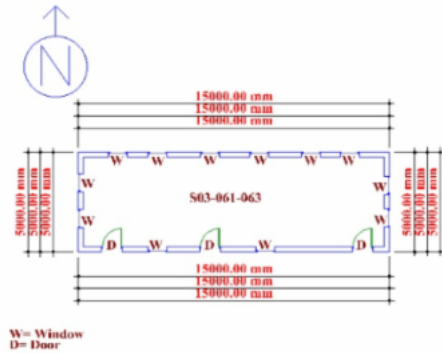

নিৰ্বাচক পঞ্জীয়ন বিষয়াৰ স্বাক্ষৰ

Nazri Naksha

Google Map View

Polling Station Building Front View

ভোটগ্ৰহন কেন্দ্ৰৰ সন্মুখৰ দৃশ্য

Cad View

Key MAP View

<p>E 1 KMH6134561</p> <p>নাম : শনি লাল ৰায় পিতাৰ নাম : চন্দ্ৰী চৰণ ঘৰ নং : 69 বয়স : 69 লিঙ্গ : পুৰুষ</p> <p>ফটো উপলব্ধ</p>	<p>2 KMH6134572</p> <p>নাম : ৰেন ৰায় স্বামীৰ নাম : শনীলাল ৰায় ঘৰ নং : 1 বয়স : 49 লিঙ্গ : মহিলা</p> <p>ফটো উপলব্ধ</p>	<p>3 KMH6141602</p> <p>নাম : নবনীতা ৰায় স্বামীৰ নাম : শনীলাল ৰায় ঘৰ নং : 1 বয়স : 38 লিঙ্গ : মহিলা</p> <p>ফটো উপলব্ধ</p>
<p>4 KMH0321166</p> <p>নাম : তুলিকা ৰায় পিতাৰ নাম : শনীলাল ৰায় ঘৰ নং : 1 বয়স : 26 লিঙ্গ : মহিলা</p> <p>ফটো উপলব্ধ</p>	<p>5 KMH0251272</p> <p>নাম : বিতু বৰ্মন পিতাৰ নাম : সুভাষ বৰ্মন ঘৰ নং : 1 বয়স : 28 লিঙ্গ : পুৰুষ</p> <p>ফটো উপলব্ধ</p>	<p>6 KMH1477947</p> <p>নাম : দীপেন বৈশ্য পিতাৰ নাম : চবিন বৈশ্য ঘৰ নং : 1 বয়স : 38 লিঙ্গ : পুৰুষ</p> <p>ফটো উপলব্ধ</p>
<p>7 KMH1885252</p> <p>নাম : মিনাকী বৈশ্য স্বামীৰ নাম : দিপেন বৈশ্য ঘৰ নং : 1 বয়স : 30 লিঙ্গ : মহিলা</p> <p>ফটো উপলব্ধ</p>	<p>E 8 KMH0441105</p> <p>নাম : অৰুন বৰ্মন পিতাৰ নাম : ধৰ্মেশ্বৰ বৰ্মন ঘৰ নং : 1 বয়স : 40 লিঙ্গ : পুৰুষ</p> <p>ফটো উপলব্ধ</p>	<p>9 KMH6134641</p> <p>নাম : ধৰ্মেশ্বৰ বৰ্মন পিতাৰ নাম : বাতীৰাম বাৰ্মন ঘৰ নং : 1 বয়স : 77 লিঙ্গ : পুৰুষ</p> <p>ফটো উপলব্ধ</p>
<p>10 KMH6134652</p> <p>নাম : নীশিবালা বৰ্মন স্বামীৰ নাম : ধৰ্মেশ্বৰ বৰ্মন ঘৰ নং : 1 বয়স : 68 লিঙ্গ : মহিলা</p> <p>ফটো উপলব্ধ</p>	<p>11 KMH6134583</p> <p>নাম : সুভাষ বৰ্মন পিতাৰ নাম : হৰি চৰণ বৰ্মন ঘৰ নং : 1 বয়স : 65 লিঙ্গ : পুৰুষ</p> <p>ফটো উপলব্ধ</p>	<p>12 KMH6134594</p> <p>নাম : মালতী বৰ্মন স্বামীৰ নাম : সুভাষ বৰ্মন ঘৰ নং : 1 বয়স : 57 লিঙ্গ : মহিলা</p> <p>ফটো উপলব্ধ</p>
<p>13 KMH6134629</p> <p>নাম : জীতেন বৰ্মন পিতাৰ নাম : হৰিচৰণ ঘৰ নং : 1 বয়স : 47 লিঙ্গ : পুৰুষ</p> <p>ফটো উপলব্ধ</p>	<p>14 KMH6134674</p> <p>নাম : অমৰেন্দ্ৰ বৰ্মন পিতাৰ নাম : ধৰ্মেশ্বৰ বৰ্মন ঘৰ নং : 1 বয়স : 40 লিঙ্গ : পুৰুষ</p> <p>ফটো উপলব্ধ</p>	<p>15 KMH6134630</p> <p>নাম : কনকলতা বৰ্মন স্বামীৰ নাম : জীতেন বৰ্মন ঘৰ নং : 1 বয়স : 39 লিঙ্গ : মহিলা</p> <p>ফটো উপলব্ধ</p>
<p>16 KMH1866155</p> <p>নাম : বিজ় তালুকদাৰ বৰ্মন স্বামীৰ নাম : অৰূপ বৰ্মন ঘৰ নং : 1 বয়স : 37 লিঙ্গ : মহিলা</p> <p>ফটো উপলব্ধ</p>	<p>17 KMH6134685</p> <p>নাম : অমৰেন্দ্ৰ ডেকা পিতাৰ নাম : ধৰ্মেশ্বৰ ডেকা ঘৰ নং : 1 বয়স : 33 লিঙ্গ : পুৰুষ</p> <p>ফটো উপলব্ধ</p>	<p>18 KMH6141817</p> <p>নাম : জুমি বৰ্মন স্বামীৰ নাম : অমৰেন্দ্ৰ বৰ্মন ঘৰ নং : 1 বয়স : 31 লিঙ্গ : মহিলা</p> <p>ফটো উপলব্ধ</p>
<p>E 19 KMH6140212</p> <p>নাম : ৰতেশ্বৰ নাথ পিতাৰ নাম : যজ্ঞ ঘৰ নং : 1 বয়স : 61 লিঙ্গ : পুৰুষ</p> <p>ফটো উপলব্ধ</p>	<p>20 KMH0328666</p> <p>নাম : ৰেখা বেজবৰুৱা স্বামীৰ নাম : যতিন বৰুৱা ঘৰ নং : 201 বয়স : 34 লিঙ্গ : মহিলা</p> <p>ফটো উপলব্ধ</p>	<p>21 KMH6134709</p> <p>নাম : শৈলেন বৰুৱা পিতাৰ নাম : বিত্তিমোহন ঘৰ নং : 303 বয়স : 45 লিঙ্গ : পুৰুষ</p> <p>ফটো উপলব্ধ</p>
<p>22 KMH6134710</p> <p>নাম : ধৰনী বৰুৱা পিতাৰ নাম : দন্দীৰাম ঘৰ নং : 1 বয়স : 54 লিঙ্গ : পুৰুষ</p> <p>ফটো উপলব্ধ</p>	<p>23 KMH6134721</p> <p>নাম : মীন বৰুৱা স্বামীৰ নাম : ধৰনী ঘৰ নং : 303 বয়স : 49 লিঙ্গ : মহিলা</p> <p>ফটো উপলব্ধ</p>	<p>24 KMH0067249</p> <p>নাম : বৰ্ণালী বৰুৱা পিতাৰ নাম : ধৰনী বৰুৱা ঘৰ নং : 303 বয়স : 30 লিঙ্গ : মহিলা</p> <p>ফটো উপলব্ধ</p>
<p>25 KMH0415190</p> <p>নাম : ভাস্কৰ প্ৰতিম বৰুৱা পিতাৰ নাম : ধৰণি বৰুৱা ঘৰ নং : 303 বয়স : 25 লিঙ্গ : পুৰুষ</p> <p>ফটো উপলব্ধ</p>	<p>26 KMH6134743</p> <p>নাম : কুমুদ বৈশ্য পিতাৰ নাম : ভোগী বৈশ্য ঘৰ নং : 303 বয়স : 39 লিঙ্গ : পুৰুষ</p> <p>ফটো উপলব্ধ</p>	<p>27 KMH0121525</p> <p>নাম : চন্দনা বৈশ্য স্বামীৰ নাম : কুমুদ বৈশ্য ঘৰ নং : 303 বয়স : 37 লিঙ্গ : মহিলা</p> <p>ফটো উপলব্ধ</p>
<p>28 KMH0503912</p> <p>নাম : হিমাংশু বৈশ্য পিতাৰ নাম : তপন বৈশ্য ঘৰ নং : 808 বয়স : 24 লিঙ্গ : পুৰুষ</p> <p>ফটো উপলব্ধ</p>	<p>29 KMH6134765</p> <p>নাম : চম্পা বৰ্মন স্বামীৰ নাম : মুকুন্দ বৰ্মন ঘৰ নং : 598 বয়স : 47 লিঙ্গ : মহিলা</p> <p>ফটো উপলব্ধ</p>	<p>30 KMH6134787</p> <p>নাম : জয়মতী ডেকা স্বামীৰ নাম : নৰেন ঘৰ নং : 595 বয়স : 67 লিঙ্গ : মহিলা</p> <p>ফটো উপলব্ধ</p>