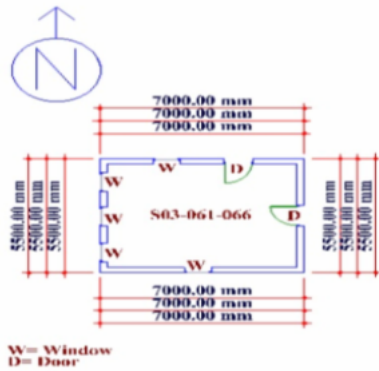

নিৰ্বাচক পঞ্জীয়ন বিষয়াৰ স্বাক্ষৰ

Nazri Naksha

Google Map View

Polling Station Building Front View

ভোটগ্ৰহন কেন্দ্ৰৰ সন্মুখৰ দৃশ্য

Cad View

Key MAP View

1 নাম : মনদীপ নাথ পিতাৰ নাম: লব নাথ ঘৰ নং : 54 বয়স : 20 লিঙ্গ : পুৰুষ	XKM0165282 ফটো উপলব্ধ	2 নাম : বনালী বৰুৱা স্বামীৰ নাম: মনোৰঞ্জন নাথ ঘৰ নং : 111 বয়স : 30 লিঙ্গ : মহিলা	XKM0038018 ফটো উপলব্ধ	3 নাম : পৰিসীতা বৈশ্য পিতাৰ নাম: জয়চৰন বৈশ্য ঘৰ নং : 189 বয়স : 20 লিঙ্গ : মহিলা	XKM0022707 ফটো উপলব্ধ
4 নাম : ধৰিত্ৰী নাথ স্বামীৰ নাম: হৰি দেব ঘৰ নং : 504 বয়স : 24 লিঙ্গ : মহিলা	KMH0517953 ফটো উপলব্ধ	5 নাম : ছয়ানিকা নাথ স্বামীৰ নাম: ৰঞ্জন জ্যোতি নাথ ঘৰ নং : 1008 বয়স : 26 লিঙ্গ : মহিলা	KMH0480871 ফটো উপলব্ধ	E 6 নাম : কন্দৰ্প তালুকদাৰ পিতাৰ নাম: আনন্দ ঘৰ নং : 1010 বয়স : 72 লিঙ্গ : পুৰুষ	KMH6434566 ফটো উপলব্ধ
7 নাম : অময়া তালুকদাৰ স্বামীৰ নাম: কন্দৰ্প ঘৰ নং : 1010 বয়স : 62 লিঙ্গ : মহিলা	KMH6434577 ফটো উপলব্ধ	8 নাম : দীপক তালুকদাৰ পিতাৰ নাম: কন্দৰ্প ঘৰ নং : 1010 বয়স : 47 লিঙ্গ : পুৰুষ	KMH6434588 ফটো উপলব্ধ	9 নাম : ৰঞ্জিত তালুকদাৰ পিতাৰ নাম: কন্দৰ্প ঘৰ নং : 1010 বয়স : 42 লিঙ্গ : পুৰুষ	KMH6434602 ফটো উপলব্ধ
10 নাম : নিৰ্মালী বৰ্মন তালুকদাৰ স্বামীৰ নাম: চম্পক তালুকদাৰ ঘৰ নং : 1010 বয়স : 41 লিঙ্গ : মহিলা	KMH0354522 ফটো উপলব্ধ	11 নাম : কমলা তালুকদাৰ স্বামীৰ নাম: দীপক তালুকদাৰ ঘৰ নং : 1010 বয়স : 39 লিঙ্গ : মহিলা	KMH6434599 ফটো উপলব্ধ	12 নাম : চম্পক তালুকদাৰ পিতাৰ নাম: কন্দৰ্প তালুকদাৰ ঘৰ নং : 1010 বয়স : 39 লিঙ্গ : পুৰুষ	KMH6434624 ফটো উপলব্ধ
13 নাম : সঞ্জয় তালুকদাৰ পিতাৰ নাম: কন্দৰ্প তালুকদাৰ ঘৰ নং : 1010 বয়স : 37 লিঙ্গ : পুৰুষ	KMH6434635 ফটো উপলব্ধ	14 নাম : যামিনী তালুকদাৰ স্বামীৰ নাম: ৰঞ্জিত ঘৰ নং : 1010 বয়স : 37 লিঙ্গ : মহিলা	KMH6434613 ফটো উপলব্ধ	15 নাম : লতিকা তালুকদাৰ স্বামীৰ নাম: সঞ্জয় তালুকদাৰ ঘৰ নং : 1010 বয়স : 32 লিঙ্গ : মহিলা	KMH6439710 ফটো উপলব্ধ
16 নাম : অনসিতা তালুকদাৰ পিতাৰ নাম: ৰঞ্জিত তালুকদাৰ ঘৰ নং : 1010 বয়স : 23 লিঙ্গ : মহিলা	XKM0060947 ফটো উপলব্ধ	17 নাম : বিশাল তালুকদাৰ পিতাৰ নাম: দীপক তালুকদাৰ ঘৰ নং : 1010 বয়স : 22 লিঙ্গ : পুৰুষ	XKM0070474 ফটো উপলব্ধ	18 নাম : প্ৰমিলা তালুকদাৰ স্বামীৰ নাম: ধনেশ্বৰ তালুকদাৰ ঘৰ নং : 1011 বয়স : 82 লিঙ্গ : মহিলা	KMH6434668 ফটো উপলব্ধ
19 নাম : শান্তিৰাম তালুকদাৰ পিতাৰ নাম: ধনেশ্বৰ ঘৰ নং : 1011 বয়স : 57 লিঙ্গ : পুৰুষ	KMH6434646 ফটো উপলব্ধ	20 নাম : মীনা তালুকদাৰ স্বামীৰ নাম: শান্তিৰাম ঘৰ নং : 1011 বয়স : 52 লিঙ্গ : মহিলা	KMH6434657 ফটো উপলব্ধ	21 নাম : অকন তালুকদাৰ স্বামীৰ নাম: প্ৰমোদ তালুকদাৰ ঘৰ নং : 1011 বয়স : 45 লিঙ্গ : মহিলা	KMH6434680 ফটো উপলব্ধ
22 নাম : জুবী তালুকদাৰ পিতাৰ নাম: শান্তিৰাম তালুকদাৰ ঘৰ নং : 1011 বয়স : 27 লিঙ্গ : মহিলা	KMH0370338 ফটো উপলব্ধ	23 নাম : ৰঞ্জন তালুকদাৰ পিতাৰ নাম: প্ৰমোদ তালুকদাৰ ঘৰ নং : 1011 বয়স : 26 লিঙ্গ : পুৰুষ	KMH0255711 ফটো উপলব্ধ	24 নাম : কিৰন তালুকদাৰ স্বামীৰ নাম: ঘটলে তালুকদাৰ ঘৰ নং : 1012 বয়স : 72 লিঙ্গ : মহিলা	KMH6434704 ফটো উপলব্ধ
25 নাম : প্ৰনিতা হালৈ স্বামীৰ নাম: ধন তালুকদাৰ ঘৰ নং : 1012 বয়স : 37 লিঙ্গ : মহিলা	KMH0402701 ফটো উপলব্ধ	26 নাম : ধন তালুকদাৰ পিতাৰ নাম: ঘটলে তালুকদাৰ ঘৰ নং : 1012 বয়স : 34 লিঙ্গ : পুৰুষ	KMH0123208 ফটো উপলব্ধ	27 নাম : দীপালী তালুকদাৰ স্বামীৰ নাম: যতীৰ্ন তালুকদাৰ ঘৰ নং : 1013 বয়স : 47 লিঙ্গ : মহিলা	KMH6434737 ফটো উপলব্ধ
28 নাম : ডিম্বেশ্বৰ তালুকদাৰ পিতাৰ নাম: দিপালী তালুকদাৰ ঘৰ নং : 1013 বয়স : 33 লিঙ্গ : পুৰুষ	KMH0206342 ফটো উপলব্ধ	S 29 নাম : অৰ্চনা তালুকদাৰ মাতৃৰ নাম: দিপালী তালুকদাৰ ঘৰ নং : 1013 বয়স : 27 লিঙ্গ : মহিলা	KMH0206565 ফটো উপলব্ধ	30 নাম : জয়মতী তালুকদাৰ স্বামীৰ নাম: সুৰেন ঘৰ নং : 1018 বয়স : 64 লিঙ্গ : মহিলা	KMH6434759 ফটো উপলব্ধ