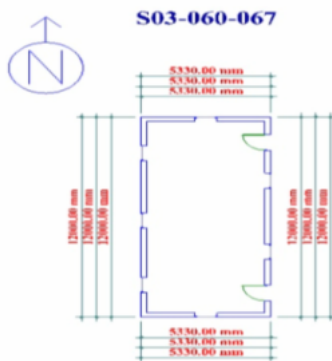

নিৰ্বাচক পঞ্জীয়ন বিষয়াৰ স্বাক্ষৰ

Nazri Naksha

Google Map View

Polling Station Building Front View

ভোটগ্ৰহন কেন্দ্ৰৰ সন্মুখৰ দৃশ্য

Cad View

Key MAP View

1 নাম : বনিমা বড়ো পিতাৰ নাম: নিমল বড়ো ঘৰ নং : 4 বয়স : 22 লিঙ্গ : মহিলা	FBF3467412 ফটো উপলব্ধ	2 নাম : জুপিতৰা নাথ পিতাৰ নাম: নৰেন্দ্ৰ নাথ ঘৰ নং : 22 বয়স : 23 লিঙ্গ : মহিলা	XKM0023689 ফটো উপলব্ধ	3 নাম : কৌশিক বৈশ্য মাতৃৰ নাম: পদুমী বৈশ্য ঘৰ নং : 33 বয়স : 27 লিঙ্গ : পুৰুষ	FBF3456993 ফটো উপলব্ধ
4 নাম : কৰিসমীতা বৈশ্য পিতাৰ নাম: দিলিপ বৈশ্য ঘৰ নং : 39 বয়স : 22 লিঙ্গ : মহিলা	FBF1301845 ফটো উপলব্ধ	5 নাম : জমি বৈশ্য পিতাৰ নাম: মহেন্দ্ৰ বৈশ্য ঘৰ নং : 620 বয়স : 26 লিঙ্গ : মহিলা	FBF0360883 ফটো উপলব্ধ	6 নাম : বনলতা বৈশ্য স্বামীৰ নাম: মুকুল বৈশ্য ঘৰ নং : 85 বয়স : 28 লিঙ্গ : মহিলা	FBF0370668 ফটো উপলব্ধ
7 নাম : পিংকি বৈশ্য স্বামীৰ নাম: কমল বৈশ্য ঘৰ নং : 85 বয়স : 28 লিঙ্গ : মহিলা	FBF1393636 ফটো উপলব্ধ	8 নাম : গীতাজুলি নাথ স্বামীৰ নাম: হিটেশ নাথ ঘৰ নং : 86 বয়স : 35 লিঙ্গ : মহিলা	FBF1164532 ফটো উপলব্ধ	9 নাম : গৌতম বৈশ্য মাতৃৰ নাম: পদুমী বৈশ্য ঘৰ নং : 56 বয়স : 23 লিঙ্গ : পুৰুষ	FBF1200641 ফটো উপলব্ধ
10 নাম : মুন্সায় নাথ পিতাৰ নাম: সঞ্জয় নাথ ঘৰ নং : 56 বয়স : 21 লিঙ্গ : পুৰুষ	XKM0024745 ফটো উপলব্ধ	11 নাম : লাচিত নাথ অন্যান্য: অনন্ত নাথ ঘৰ নং : 60 বয়স : 44 লিঙ্গ : পুৰুষ	FBF1170901 ফটো উপলব্ধ	12 নাম : পাৰ্থ প্ৰতিম বৈশ্য পিতাৰ নাম: বিজয় বৈশ্য ঘৰ নং : 64 বয়স : 20 লিঙ্গ : পুৰুষ	XKM0029777 ফটো উপলব্ধ
13 নাম : জুপিতৰা বৈশ্য পিতাৰ নাম: শিব বৈশ্য ঘৰ নং : 64 বয়স : 20 লিঙ্গ : মহিলা	XKM0032052 ফটো উপলব্ধ	14 নাম : হিমাংশু বৈশ্য পিতাৰ নাম: অৰনী বৈশ্য ঘৰ নং : 69 বয়স : 19 লিঙ্গ : পুৰুষ	XKM0153817 ফটো উপলব্ধ	15 নাম : কৃষ্ণান নাথ পিতাৰ নাম: ফটিক কুমাৰ নাথ ঘৰ নং : 80 বয়স : 28 লিঙ্গ : পুৰুষ	FBF0370353 ফটো উপলব্ধ
16 নাম : সীমা নাথ স্বামীৰ নাম: কৃষ্ণান নাথ ঘৰ নং : 80 বয়স : 26 লিঙ্গ : মহিলা	FBF0370544 ফটো উপলব্ধ	17 নাম : জতিকা নাথ মাতৃৰ নাম: অঞ্জলী নাথ ঘৰ নং : 90 বয়স : 23 লিঙ্গ : মহিলা	FBF1239417 ফটো উপলব্ধ	18 নাম : সংগীতা বৈশ্য পিতাৰ নাম: দীনেশ বৈশ্য ঘৰ নং : 98 বয়স : 23 লিঙ্গ : মহিলা	FBF1221852 ফটো উপলব্ধ
19 নাম : মিৰা বৈশ্য পিতাৰ নাম: নগেন বৈশ্য ঘৰ নং : 110 বয়স : 23 লিঙ্গ : মহিলা	XKM0031567 ফটো উপলব্ধ	20 নাম : নিবেদিতা বৈশ্য স্বামীৰ নাম: মনু বৈশ্য ঘৰ নং : 111 বয়স : 29 লিঙ্গ : মহিলা	FBF0370841 ফটো উপলব্ধ	21 নাম : অংকুৰ নাথ পিতাৰ নাম: ইন্দ্ৰজিত নাথ ঘৰ নং : 112 বয়স : 26 লিঙ্গ : পুৰুষ	FBF0369074 ফটো উপলব্ধ
22 নাম : লভিতা মজুমদাৰ নাথ স্বামীৰ নাম: পৰমীন্দ নাথ ঘৰ নং : 119 বয়স : 30 লিঙ্গ : মহিলা	GVT0217117 ফটো উপলব্ধ	23 নাম : বিকাশ মেধী পিতাৰ নাম: ৰাতুল মেধী ঘৰ নং : 120 বয়স : 30 লিঙ্গ : পুৰুষ	FBF0369686 ফটো উপলব্ধ	24 নাম : গীতাজুলি দাস বৈশ্য স্বামীৰ নাম: স্বপন বৈশ্য ঘৰ নং : 120 বয়স : 34 লিঙ্গ : মহিলা	FBF1189067 ফটো উপলব্ধ
25 নাম : কৰবী বৰ্মন বৈশ্য স্বামীৰ নাম: অখিল বৈশ্য ঘৰ নং : 120 বয়স : 27 লিঙ্গ : মহিলা	FBF1200724 ফটো উপলব্ধ	26 নাম : কৰবী বৈশ্য স্বামীৰ নাম: হৰে বৈশ্য ঘৰ নং : 108 বয়স : 24 লিঙ্গ : মহিলা	FBF1315381 ফটো উপলব্ধ	27 নাম : নৱজ্যোতি বৈশ্য পিতাৰ নাম: শশীন্দ্ৰ বৈশ্য ঘৰ নং : 182 বয়স : 25 লিঙ্গ : পুৰুষ	FBF0369868 ফটো উপলব্ধ
28 নাম : মিতালী বসুমতাৰী পিতাৰ নাম: বিমল বসুমতাৰী ঘৰ নং : 168 বয়স : 35 লিঙ্গ : মহিলা	FBF6434566 ফটো উপলব্ধ	29 নাম : চণ্ডিকা বড়ো স্বামীৰ নাম: অপূৰ বৰো ঘৰ নং : 190 বয়স : 38 লিঙ্গ : মহিলা	FBF6434577 ফটো উপলব্ধ	S নাম : বৰষা নাথ পিতাৰ নাম: বীৰাজ নাথ ঘৰ নং : 198 বয়স : 32 লিঙ্গ : মহিলা	FBF6434588 ফটো উপলব্ধ