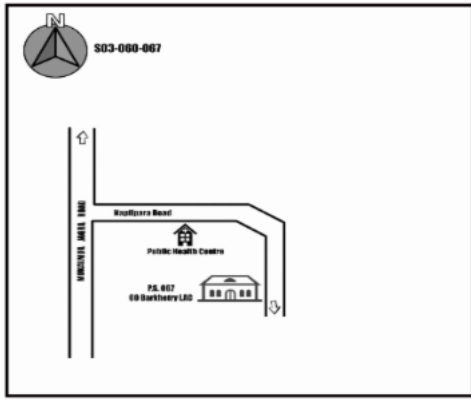

Nazri Naksha