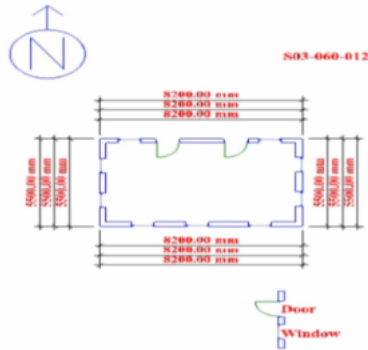

নিৰ্বাচক পঞ্জীয়ন বিষয়াৰ স্বাক্ষৰ

Nazri Naksha

Google Map View

Polling Station Building Front View

ভোটগ্ৰহন কেন্দ্ৰৰ সন্মুখৰ দৃশ্য

Cad View

Key MAP View

1 নাম : ফিৰোজা বেগম স্বামীৰ নাম : মুক্তাৰ আলী ঘৰ নং : 2 বয়স : 60 লিঙ্গ : মহিলা	FBF1134594 ফটো উপলব্ধ	2 নাম : মেহবুব হুছেইন পিতাৰ নাম : মুক্তাৰ আলী ঘৰ নং : 2 বয়স : 45 লিঙ্গ : পুৰুষ	FBF1134607 ফটো উপলব্ধ	# 3 নাম : মানজমা খাতুন স্বামীৰ নাম : মেহবুব হুছেইন ঘৰ নং : 2 বয়স : 33 লিঙ্গ : মহিলা	HTN4742294 ফটো উপলব্ধ
4 নাম : হাজেৰা খাতুন স্বামীৰ নাম : নুৰমহম্মদ আলী ঘৰ নং : 9 বয়স : 78 লিঙ্গ : মহিলা	FBF0005720 ফটো উপলব্ধ	5 নাম : আনোৱাৰ হুছেইন পিতাৰ নাম : নুৰ মহম্মদ আলী ঘৰ নং : 9 বয়স : 57 লিঙ্গ : পুৰুষ	FBF0005721 ফটো উপলব্ধ	6 নাম : জাকিৰ হুছেইন পিতাৰ নাম : নুৰমহম্মদ আলী ঘৰ নং : 9 বয়স : 56 লিঙ্গ : পুৰুষ	FBF0005722 ফটো উপলব্ধ
7 নাম : বুকিয়া খাতুন স্বামীৰ নাম : আনোৱাৰ হুছেইন ঘৰ নং : 9 বয়স : 54 লিঙ্গ : মহিলা	FBF0005723 ফটো উপলব্ধ	8 নাম : হুছনিয়াৰা খাতুন স্বামীৰ নাম : জাকিৰ হুছেইন ঘৰ নং : 9 বয়স : 46 লিঙ্গ : মহিলা	FBF0005724 ফটো উপলব্ধ	9 নাম : পোৰ্ছিয়া বেগম স্বামীৰ নাম : মুজ্জামেল হুছেইন ঘৰ নং : 3 বয়স : 42 লিঙ্গ : মহিলা	KMH1227878 ফটো উপলব্ধ
10 নাম : মুজ্জামেল হুছেইন পিতাৰ নাম : নুৰমহম্মদ আলী ঘৰ নং : 9 বয়স : 39 লিঙ্গ : পুৰুষ	FBF0005725 ফটো উপলব্ধ	11 নাম : ৰফিকুল হুছেইন পিতাৰ নাম : আনোৱাৰ হুছেইন ঘৰ নং : 9 বয়স : 33 লিঙ্গ : পুৰুষ	FBF2330305 ফটো উপলব্ধ	12 নাম : মুছাৰফ হুছেইন পিতাৰ নাম : আনোৱাৰ হুছেইন ঘৰ নং : 9 বয়স : 30 লিঙ্গ : পুৰুষ	FBF1143915 ফটো উপলব্ধ
13 নাম : ইক্ৰামুল হুছেইন পিতাৰ নাম : আনোৱাৰ হুছেইন ঘৰ নং : 9 বয়স : 29 লিঙ্গ : পুৰুষ	FBF0264879 ফটো উপলব্ধ	14 নাম : নাজমিন নেহাৰ নাছৰিন স্বামীৰ নাম : ৰফিকুল হুছেইন ঘৰ নং : 3 বয়স : 27 লিঙ্গ : মহিলা	DZN0614974 ফটো উপলব্ধ	15 নাম : হাবিবুল হুছেইন পিতাৰ নাম : জাকিৰ হুছেইন ঘৰ নং : 9 বয়স : 24 লিঙ্গ : পুৰুষ	FBF0577205 ফটো উপলব্ধ
16 নাম : বিল্লাল হুছেইন পিতাৰ নাম : চৈয়দ আলী ঘৰ নং : 8 বয়স : 78 লিঙ্গ : পুৰুষ	FBF0005726 ফটো উপলব্ধ	E 17 নাম : নুৰজাহান বেগম স্বামীৰ নাম : বিল্লাল হুছেইন ঘৰ নং : 8 বয়স : 69 লিঙ্গ : মহিলা	FBF0005727 ফটো উপলব্ধ	18 নাম : তাফাতজল হুছেইন পিতাৰ নাম : বিল্লাল হুছেইন ঘৰ নং : 8 বয়স : 52 লিঙ্গ : পুৰুষ	FBF0005729 ফটো উপলব্ধ
19 নাম : আলতাফ হুছেইন পিতাৰ নাম : বিল্লাল হুছেইন ঘৰ নং : 8 বয়স : 41 লিঙ্গ : পুৰুষ	FBF0130203 ফটো উপলব্ধ	20 নাম : গোলাপ হুছেইন পিতাৰ নাম : বিল্লাল হুছেইন ঘৰ নং : 8 বয়স : 39 লিঙ্গ : পুৰুষ	FBF0005732 ফটো উপলব্ধ	21 নাম : ছানিয়াৰা বেগম স্বামীৰ নাম : তাফাতজল হুছেইন ঘৰ নং : 8 বয়স : 39 লিঙ্গ : মহিলা	FBF0005731 ফটো উপলব্ধ
22 নাম : চুন আলী পিতাৰ নাম : খয়বৰ আলী ঘৰ নং : 8 বয়স : 38 লিঙ্গ : পুৰুষ	FBF0435909 ফটো উপলব্ধ	23 নাম : চাফিয়া চুলতানা স্বামীৰ নাম : আলতাফ হুছেইন ঘৰ নং : 8 বয়স : 34 লিঙ্গ : মহিলা	FBF1143744 ফটো উপলব্ধ	24 নাম : দিলৱাৰা বেগম স্বামীৰ নাম : গোলাপ হুছেইন ঘৰ নং : 8 বয়স : 31 লিঙ্গ : মহিলা	FBF0130872 ফটো উপলব্ধ
25 নাম : ৰাহুল দাস পিতাৰ নাম : নিৰঞ্জন দাস ঘৰ নং : 8 বয়স : 24 লিঙ্গ : পুৰুষ	FBF1224997 ফটো উপলব্ধ	26 নাম : ওমৰ ফাৰুক পিতাৰ নাম : তাফাতজল হুছেইন ঘৰ নং : 4 বয়স : 24 লিঙ্গ : পুৰুষ	XKM0034710 ফটো উপলব্ধ	27 নাম : মঃ ৰকিবুল হুছেইন পিতাৰ নাম : তাফাতজল হুছেইন ঘৰ নং : 04 বয়স : 21 লিঙ্গ : পুৰুষ	FBF3464518 ফটো উপলব্ধ
28 নাম : হাচিম আলী পিতাৰ নাম : চৈয়দ আলী ঘৰ নং : 5 বয়স : 58 লিঙ্গ : পুৰুষ	FBF0005733 ফটো উপলব্ধ	29 নাম : হালিমা আখতাৰ স্বামীৰ নাম : হাচিম আলী ঘৰ নং : 5 বয়স : 47 লিঙ্গ : মহিলা	FBF0005734 ফটো উপলব্ধ	30 নাম : ইমদাদুল হক পিতাৰ নাম : হাচিম আলী ঘৰ নং : 5 বয়স : 28 লিঙ্গ : পুৰুষ	FBF0291179 ফটো উপলব্ধ