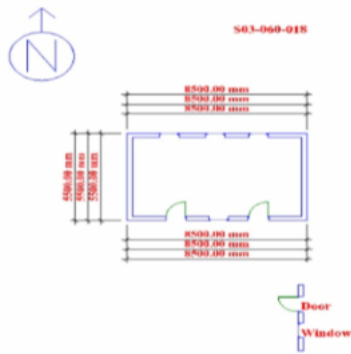

নিৰ্বাচক পঞ্জীয়ন বিষয়াৰ স্বাক্ষৰ

Nazri Naksha

Google Map View

Polling Station Building Front View

ভোটগ্ৰহন কেন্দ্ৰৰ সন্মুখৰ দৃশ্য

Cad View

Key MAP View

বিধানসভা সমষ্টিৰ নম্বৰ আৰু নাম : 38-বৰক্ষেত্ৰী
অংশৰ নম্বৰ আৰু নাম : 1-1 নং দৌলাশাল, 2 নং দৌলাশাল