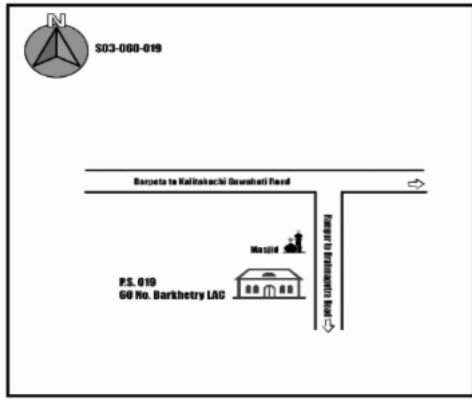

Nazri Naksha