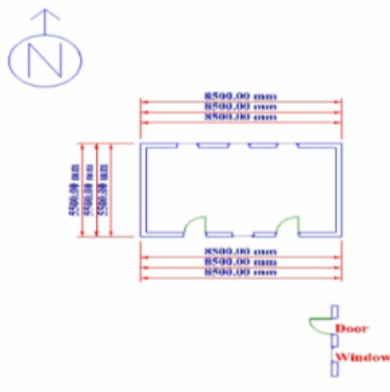

নিৰ্বাচক পঞ্জীয়ন বিষয়াৰ স্বাক্ষৰ

Nazri Naksha

Google Map View

Polling Station Building Front View

ভোটগ্ৰহন কেন্দ্ৰৰ সন্মুখৰ দৃশ্য

Cad View

Key MAP View

1 নাম : অনপম বৈশ্য পিতাৰ নাম: বসন্ত বৈশ্য ঘৰ নং : 19 বয়স : 22 লিঙ্গ : পুৰুষ	FBF1284546 ফটো উপলব্ধ	S 2 নাম : বৰষা বৈশ্য স্বামীৰ নাম: দিপ্ৰাংকৰ মেধি ঘৰ নং : 24 বয়স : 28 লিঙ্গ : মহিলা	FBF0286740 ফটো উপলব্ধ	3 নাম : নুৰজামাল আলী পিতাৰ নাম: আইনল আলী ঘৰ নং : 32 বয়স : 23 লিঙ্গ : পুৰুষ	FBF1308782 ফটো উপলব্ধ
4 নাম : বাতুল বৰা মাতৃৰ নাম: কনিকা বৰা ঘৰ নং : 39 বয়স : 23 লিঙ্গ : পুৰুষ	FBF1386606 ফটো উপলব্ধ	5 নাম : সৰজ বৈশ্য নাথ স্বামীৰ নাম: দামোদৰ নাথ ঘৰ নং : 47 বয়স : 44 লিঙ্গ : মহিলা	FBF0008670 ফটো উপলব্ধ	6 নাম : ৰাজদীপ বৈশ্য পিতাৰ নাম: নিমল বৈশ্য ঘৰ নং : 56 বয়স : 21 লিঙ্গ : পুৰুষ	XKM0000422 ফটো উপলব্ধ
S 7 নাম : ৰাজদীপ বৈশ্য অন্যান্য: জয়ন্ত বৈশ্য ঘৰ নং : 56 বয়স : 21 লিঙ্গ : পুৰুষ	XKM0023648 ফটো উপলব্ধ	8 নাম : অলকেশ বৈশ্য পিতাৰ নাম: ৰঞ্জিত বৈশ্য ঘৰ নং : 58 বয়স : 21 লিঙ্গ : পুৰুষ	XKM0013763 ফটো উপলব্ধ	9 নাম : মন বৈশ্য বাৰ্মন স্বামীৰ নাম: তৰিণী বাৰ্মন ঘৰ নং : 117 বয়স : 41 লিঙ্গ : মহিলা	FBF0008658 ফটো উপলব্ধ
10 নাম : সৰদীপ বৈশ্য মাতৃৰ নাম: নিলিমা বৈশ্য ঘৰ নং : 150 বয়স : 23 লিঙ্গ : পুৰুষ	FBF1189885 ফটো উপলব্ধ	11 নাম : হৰিদাস বৈশ্য পিতাৰ নাম: শীতল বৈশ্য ঘৰ নং : 151 বয়স : 83 লিঙ্গ : পুৰুষ	FBF0008596 ফটো উপলব্ধ	12 নাম : পুতল বৈশ্য স্বামীৰ নাম: হৰিদাস বৈশ্য ঘৰ নং : 151 বয়স : 62 লিঙ্গ : মহিলা	FBF0008597 ফটো উপলব্ধ
13 নাম : সদানন্দ বৈশ্য পিতাৰ নাম: হৰিদাস বৈশ্য ঘৰ নং : 151 বয়স : 56 লিঙ্গ : পুৰুষ	FBF0008598 ফটো উপলব্ধ	14 নাম : বনজিত বৈশ্য পিতাৰ নাম: হৰিদাস বৈশ্য ঘৰ নং : 151 বয়স : 50 লিঙ্গ : পুৰুষ	FBF0008602 ফটো উপলব্ধ	15 নাম : সাবিত্ৰী দাস স্বামীৰ নাম: সদানন্দ বৈশ্য ঘৰ নং : 151 বয়স : 49 লিঙ্গ : মহিলা	FBF0008600 ফটো উপলব্ধ
16 নাম : কল্পনা দাস বৈশ্য স্বামীৰ নাম: বনজিত কুমাৰ বৈশ্য ঘৰ নং : 151 বয়স : 46 লিঙ্গ : মহিলা	FBF0008601 ফটো উপলব্ধ	17 নাম : তুষা বাৰ্মন স্বামীৰ নাম: বনজিত বৈশ্য ঘৰ নং : 151 বয়স : 43 লিঙ্গ : মহিলা	FBF0008603 ফটো উপলব্ধ	18 নাম : গীৰিন্দ কুমাৰ বৈশ্য পিতাৰ নাম: দেবীৰাম ঘৰ নং : 152 বয়স : 78 লিঙ্গ : পুৰুষ	FBF0008604 ফটো উপলব্ধ
19 নাম : বিমলা বৈশ্য স্বামীৰ নাম: গীৰিন্দ ঘৰ নং : 152 বয়স : 68 লিঙ্গ : মহিলা	FBF0008605 ফটো উপলব্ধ	20 নাম : ধ্ৰুৱজ্যোতি বৈশ্য পিতাৰ নাম: গীৰিন্দ ঘৰ নং : 152 বয়স : 43 লিঙ্গ : পুৰুষ	FBF0008606 ফটো উপলব্ধ	21 নাম : বিজলী চৌধুৰী বৈশ্য স্বামীৰ নাম: ধ্ৰুৱজ্যোতি বৈশ্য ঘৰ নং : 152 বয়স : 43 লিঙ্গ : মহিলা	FBF0008608 ফটো উপলব্ধ
22 নাম : অংশুমান বৈশ্য পিতাৰ নাম: ধ্ৰুৱ জ্যোতি বৈশ্য ঘৰ নং : 152 বয়স : 22 লিঙ্গ : পুৰুষ	FBF3451234 ফটো উপলব্ধ	23 নাম : ৰিম্পী শিখা বৈশ্য পিতাৰ নাম: ধ্ৰুৱ জ্যোতি বৈশ্য ঘৰ নং : 152 বয়স : 19 লিঙ্গ : মহিলা	XKM0160606 ফটো উপলব্ধ	24 নাম : লক্ষী বালা বৈশ্য স্বামীৰ নাম: কান্দাৰাম ঘৰ নং : 153 বয়স : 73 লিঙ্গ : মহিলা	FBF1734674 ফটো উপলব্ধ
25 নাম : বিৰেন বৈশ্য পিতাৰ নাম: কান্দাৰাম বৈশ্য ঘৰ নং : 153 বয়স : 50 লিঙ্গ : পুৰুষ	FBF1734685 ফটো উপলব্ধ	26 নাম : জতিন বৈশ্য পিতাৰ নাম: কান্দাৰাম ঘৰ নং : 153 বয়স : 46 লিঙ্গ : পুৰুষ	FBF1734696 ফটো উপলব্ধ	27 নাম : দেবকান্ত বৈশ্য পিতাৰ নাম: কান্দাৰাম ঘৰ নং : 153 বয়স : 40 লিঙ্গ : পুৰুষ	FBF1734709 ফটো উপলব্ধ
28 নাম : হিৰণ নাথ বৈশ্য স্বামীৰ নাম: দেৱকান্ত বৈশ্য ঘৰ নং : 153 বয়স : 39 লিঙ্গ : মহিলা	FBF1740712 ফটো উপলব্ধ	29 নাম : বন্দনা বৈশ্য স্বামীৰ নাম: বিৰেন বৈশ্য ঘৰ নং : 153 বয়স : 38 লিঙ্গ : মহিলা	FBF1740723 ফটো উপলব্ধ	30 নাম : ববিতা বৈশ্য স্বামীৰ নাম: জতিন বৈশ্য ঘৰ নং : 153 বয়স : 35 লিঙ্গ : মহিলা	FBF2332390 ফটো উপলব্ধ