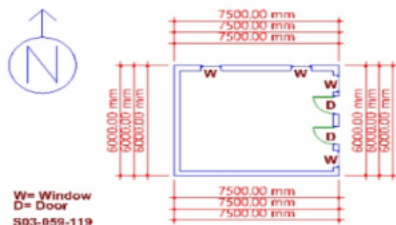

নিৰ্বাচক পঞ্জীয়ন বিষয়াৰ স্বাক্ষৰ

Nazri Naksha

Google Map View

Polling Station Building Front View

ভোটগ্ৰহন কেন্দ্ৰৰ সন্মুখৰ দৃশ্য

Cad View

Key MAP View

1 নাম : দেৱাৰ্থ পাঠক পিতাৰ নাম: সুদৰ্শন পাঠক ঘৰ নং : 0 বয়স : 29 লিঙ্গ : পুৰুষ	HFW0502302 ফটো উপলব্ধ	2 নাম : সৰভী দাস স্বামীৰ নাম: হিৰন্যোয় দাশ ঘৰ নং : 35 বয়স : 35 লিঙ্গ : মহিলা	HFW0133587 ফটো উপলব্ধ	3 নাম : দেবশীষ মহন্ত পিতাৰ নাম: প্ৰসন্ন মহন্ত ঘৰ নং : 109 বয়স : 25 লিঙ্গ : পুৰুষ	WXD0012567 ফটো উপলব্ধ
4 নাম : বিজন তালুকদাৰ অন্যান্য: মমি তালুকদাৰ ঘৰ নং : 116 বয়স : 59 লিঙ্গ : পুৰুষ	HFW2051621 ফটো উপলব্ধ	5 নাম : মৌচুমী খন্দকাৰ স্বামীৰ নাম: ৰমজান আলী ঘৰ নং : 158 বয়স : 37 লিঙ্গ : মহিলা	HFW0235093 ফটো উপলব্ধ	6 নাম : বিহান আহমেদ মাতৃৰ নাম: মৌচুমী খন্দকাৰ ঘৰ নং : 158 বয়স : 19 লিঙ্গ : পুৰুষ	WXD0119438 ফটো উপলব্ধ
7 নাম : সৰ্বোশ্বৰ হুজুৰী পিতাৰ নাম: অৰবিন্দ হুজুৰী ঘৰ নং : 191 বয়স : 63 লিঙ্গ : পুৰুষ	HFW2361026 ফটো উপলব্ধ	8 নাম : মনজিত মজুমদাৰ পিতাৰ নাম: কনক ঘৰ নং : 198খ বয়স : 48 লিঙ্গ : পুৰুষ	HFW1064591 ফটো উপলব্ধ	9 নাম : দিয়া ভট্টাচাৰ্য স্বামীৰ নাম: মনজীৎ মজুমদাৰ ঘৰ নং : 198খ বয়স : 41 লিঙ্গ : মহিলা	HFW1064604 ফটো উপলব্ধ
10 নাম : বনজীৎ ভট্টাচাৰ্য পিতাৰ নাম: ঘনশ্যাম ভট্টাচাৰ্য ঘৰ নং : 198ক বয়স : 40 লিঙ্গ : পুৰুষ	HFW1064580 ফটো উপলব্ধ	11 নাম : চন্দ্ৰ প্ৰভা বৰুৱা স্বামীৰ নাম: লেট মহামল ডেকা ঘৰ নং : 204 বয়স : 78 লিঙ্গ : মহিলা	WXD0049288 ফটো উপলব্ধ	12 নাম : বিৰিঞ্চি বৰুৱা পিতাৰ নাম: উত্তম ঘৰ নং : 208 বয়স : 56 লিঙ্গ : পুৰুষ	HFW1064637 ফটো উপলব্ধ
13 নাম : দিলীপ বৰুৱা পিতাৰ নাম: উত্তম ঘৰ নং : 208 বয়স : 54 লিঙ্গ : পুৰুষ	HFW1064659 ফটো উপলব্ধ	14 নাম : হিৰনময়ী বৰুৱা স্বামীৰ নাম: হেম চন্দ্ৰ ডেকা ঘৰ নং : 204 বয়স : 53 লিঙ্গ : মহিলা	WXD0049809 ফটো উপলব্ধ	15 নাম : নিবেদিতা তালুকদাৰ স্বামীৰ নাম: দীপক তালুকদাৰ ঘৰ নং : 204 বয়স : 53 লিঙ্গ : মহিলা	WXD0050286 ফটো উপলব্ধ
16 নাম : অনিমা বৰুৱা স্বামীৰ নাম: দিলীপ বৰুৱা ঘৰ নং : 208 বয়স : 47 লিঙ্গ : মহিলা	HFW0534842 ফটো উপলব্ধ	17 নাম : বৰষা তালুকদাৰ পিতাৰ নাম: দীপক তালুকদাৰ ঘৰ নং : 204 বয়স : 31 লিঙ্গ : মহিলা	WXD0051177 ফটো উপলব্ধ	18 নাম : জ্যোতিপ্ৰসন্ন বৰুৱা পিতাৰ নাম: বিৰিঞ্চি বৰুৱা ঘৰ নং : 208 বয়স : 26 লিঙ্গ : পুৰুষ	HFW0318394 ফটো উপলব্ধ
E 19 নাম : ব্ৰজবালা বৰুৱা স্বামীৰ নাম: কবি ঘৰ নং : 205 বয়স : 78 লিঙ্গ : মহিলা	HFW1064660 ফটো উপলব্ধ	20 নাম : নিখিলেশ বৰুৱা পিতাৰ নাম: কবি চন্দ্ৰ বৰুৱা ঘৰ নং : 205 বয়স : 58 লিঙ্গ : পুৰুষ	WXD0124511 ফটো উপলব্ধ	21 নাম : জমি বৰুৱা স্বামীৰ নাম: নিখিলেশ বৰুৱা ঘৰ নং : 205 বয়স : 49 লিঙ্গ : মহিলা	WXD0124529 ফটো উপলব্ধ
22 নাম : দেবাৰ্চনা বৰুৱা পিতাৰ নাম: নিখিলেশ বৰুৱা ঘৰ নং : 205 বয়স : 21 লিঙ্গ : মহিলা	WXD0124495 ফটো উপলব্ধ	23 নাম : মুনীন্দ্ৰ কুমাৰ বৰ্মন পিতাৰ নাম: লক্ষী ঘৰ নং : 206 বয়স : 66 লিঙ্গ : পুৰুষ	HFW1064739 ফটো উপলব্ধ	24 নাম : মেঘালী বৰ্মন স্বামীৰ নাম: মুনীন্দ্ৰ ঘৰ নং : 206 বয়স : 53 লিঙ্গ : মহিলা	HFW1064740 ফটো উপলব্ধ
25 নাম : গীতিকা বৰ্মন স্বামীৰ নাম: হেমন্ত বৰ্মন ঘৰ নং : 206 বয়স : 49 লিঙ্গ : মহিলা	HFW1071132 ফটো উপলব্ধ	26 নাম : দীক্ষিতা বৰ্মন পিতাৰ নাম: মুনীন্দ্ৰ কুমাৰ বৰ্মন ঘৰ নং : 206 বয়স : 32 লিঙ্গ : মহিলা	HFW1070877 ফটো উপলব্ধ	27 নাম : ক্ষীৰোদা বৰ্মন স্বামীৰ নাম: তাৰিণী ঘৰ নং : 209 বয়স : 60 লিঙ্গ : মহিলা	HFW1064795 ফটো উপলব্ধ
28 নাম : ভূপালী বৰ্মন পিতাৰ নাম: তাৰিণী কান্ত বৰ্মন ঘৰ নং : 209 বয়স : 31 লিঙ্গ : মহিলা	HFW1070888 ফটো উপলব্ধ	29 নাম : পাপৰি বৰ্মন পিতাৰ নাম: তাৰিণী কান্ত বৰ্মন ঘৰ নং : 209 বয়স : 28 লিঙ্গ : মহিলা	HFW0209924 ফটো উপলব্ধ	30 নাম : বিজয় কুমাৰ জালান পিতাৰ নাম: চিৰঞ্জীলাল জালান ঘৰ নং : 212 বয়স : 71 লিঙ্গ : পুৰুষ	HFW1064864 ফটো উপলব্ধ