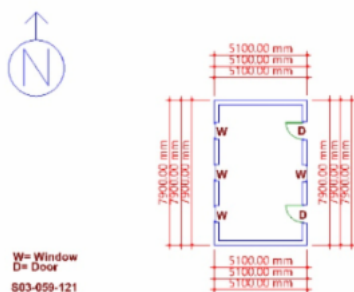

নিৰ্বাচক পঞ্জীয়ন বিষয়াৰ স্বাক্ষৰ

Nazri Naksha

Google Map View

Polling Station Building Front View

ভোটগ্ৰহন কেন্দ্ৰৰ সন্মুখৰ দৃশ্য

Cad View

Key MAP View

| | | | | | |
|--|--------------------------|---|--------------------------|---|--------------------------|
| 1 নাম : কৰন জিৎ কাশ্যপ পিতাৰ নাম: দিবাকৰ শৰ্মা ঘৰ নং : 12 বয়স : 20 লিঙ্গ : পুৰুষ | WXD0006452 ফটো উপলব্ধ | 2 নাম : অক্ষিতা কাশ্যপ পিতাৰ নাম: নবিন হালৈ ঘৰ নং : 18 বয়স : 25 লিঙ্গ : মহিলা | HFW2432490 ফটো উপলব্ধ | 3 নাম : ভনীতা ডেকা স্বামীৰ নাম: খতুৰাজ চৌধুৰি ঘৰ নং : 32 বয়স : 36 লিঙ্গ : মহিলা | HFW0639484 ফটো উপলব্ধ |
| 4 নাম : নিৰুপমা দেবী স্বামীৰ নাম: অঞ্জন কুমাৰ শৰ্মা ঘৰ নং : 50 বয়স : 50 লিঙ্গ : মহিলা | HFW1076240 ফটো উপলব্ধ | 5 নাম : কুমুদ হালৈ পিতাৰ নাম: কৃষ্ণ কান্ত হালৈ ঘৰ নং : 51 বয়স : 58 লিঙ্গ : পুৰুষ | HFW1076251 ফটো উপলব্ধ | 6 নাম : মণিদিপা শৰ্মা স্বামীৰ নাম: কুমুদ হালৈ ঘৰ নং : 51 বয়স : 58 লিঙ্গ : মহিলা | HFW1076262 ফটো উপলব্ধ |
| 7 নাম : কৰুণা কান্ত হালৈ পিতাৰ নাম: কৃষ্ণকান্ত ঘৰ নং : 51 বয়স : 56 লিঙ্গ : পুৰুষ | HFW1076284 ফটো উপলব্ধ | 8 নাম : বৰ্ণালী দেৱী পিতাৰ নাম: অঞ্জন শৰ্মা ঘৰ নং : 51 বয়স : 33 লিঙ্গ : মহিলা | HFW0013303 ফটো উপলব্ধ | 9 নাম : শ্ৰীকান্ত হালৈ পিতাৰ নাম: কুমুদ হালৈ ঘৰ নং : 51 বয়স : 29 লিঙ্গ : মহিলা | HFW0187658 ফটো উপলব্ধ |
| 10 নাম : মেঘনা হালৈ পিতাৰ নাম: কুমুদ হালৈ ঘৰ নং : 51 বয়স : 25 লিঙ্গ : মহিলা | HFW0636787 ফটো উপলব্ধ | 11 নাম : গিৰিজা হালৈ স্বামীৰ নাম: কৰুণা কান্ত হালৈ ঘৰ নং : 51 বয়স : 47 লিঙ্গ : মহিলা | HFW1076295 ফটো উপলব্ধ | 12 নাম : মঞ্জু দেবী স্বামীৰ নাম: অনিল ঘৰ নং : 53 বয়স : 60 লিঙ্গ : মহিলা | HFW1076217 ফটো উপলব্ধ |
| 13 নাম : মণিকা দেবী স্বামীৰ নাম: বিষ্ণুদেৱ শৰ্মা ঘৰ নং : 53 বয়স : 54 লিঙ্গ : মহিলা | HFW1076319 ফটো উপলব্ধ | 14 নাম : লক্ষ্মী শৰ্মা স্বামীৰ নাম: মুনাল শৰ্মা ঘৰ নং : 53 বয়স : 45 লিঙ্গ : মহিলা | HFW0013302 ফটো উপলব্ধ | 15 নাম : মুনাল শৰ্মা পিতাৰ নাম: অনিল ঘৰ নং : 53 বয়স : 44 লিঙ্গ : পুৰুষ | HFW1076228 ফটো উপলব্ধ |
| 16 নাম : বিকিৰণ কাশ্যপ পিতাৰ নাম: বিষ্ণুদেৱ শৰ্মা ঘৰ নং : 53 বয়স : 26 লিঙ্গ : পুৰুষ | HFW0484634 ফটো উপলব্ধ | 17 নাম : মামনী ডেকা স্বামীৰ নাম: ধীৰেন ঘৰ নং : 54 বয়স : 48 লিঙ্গ : মহিলা | HFW1076397 ফটো উপলব্ধ | 18 নাম : দৰ্শনা ডেকা পিতাৰ নাম: ধীৰেন ডেকা ঘৰ নং : 54 বয়স : 28 লিঙ্গ : মহিলা | HFW0664789 ফটো উপলব্ধ |
| 19 নাম : দেবেন ডেকা পিতাৰ নাম: ধৰ্মেশ্বৰ ঘৰ নং : 55 বয়স : 58 লিঙ্গ : পুৰুষ | HFW1076375 ফটো উপলব্ধ | 20 নাম : দিপক ডেকা পিতাৰ নাম: ধৰ্মেশ্বৰ ডেকা ঘৰ নং : 55 বয়স : 56 লিঙ্গ : পুৰুষ | HFW1076411 ফটো উপলব্ধ | 21 নাম : হিমালী ডেকা স্বামীৰ নাম: দেবেন ঘৰ নং : 55 বয়স : 46 লিঙ্গ : মহিলা | HFW1076400 ফটো উপলব্ধ |
| 22 নাম : লভিতা তালুকদাৰ স্বামীৰ নাম: ৰঞ্জিত ডেকা ঘৰ নং : 55 বয়স : 42 লিঙ্গ : মহিলা | HFW0191569 ফটো উপলব্ধ | 23 নাম : নিতু মনি কলিতা স্বামীৰ নাম: দীপক ডেকা ঘৰ নং : 55 বয়স : 35 লিঙ্গ : মহিলা | WXD0038315 ফটো উপলব্ধ | 24 নাম : ভায়োলীনা ডেকা পিতাৰ নাম: দেবেন ডেকা ঘৰ নং : 55 বয়স : 24 লিঙ্গ : মহিলা | HFW0400770 ফটো উপলব্ধ |
| 25 নাম : তানিয়া ডেকা পিতাৰ নাম: দেবেন ডেকা ঘৰ নং : 55 বয়স : 22 লিঙ্গ : মহিলা | HFW3086279 ফটো উপলব্ধ | 26 নাম : শ্ৰীকান্ত বৈশ্য পিতাৰ নাম: পানীৰাম ঘৰ নং : 56 বয়স : 78 লিঙ্গ : পুৰুষ | HFW1076524 ফটো উপলব্ধ | 27 নাম : সৰলা বৈশ্য স্বামীৰ নাম: শ্ৰীকান্ত বৈশ্য ঘৰ নং : 56 বয়স : 68 লিঙ্গ : মহিলা | HFW1076535 ফটো উপলব্ধ |
| 28 নাম : শম্ভু বৈশ্য পিতাৰ নাম: হৰকান্ত ঘৰ নং : 56 বয়স : 65 লিঙ্গ : পুৰুষ | HFW1076499 ফটো উপলব্ধ | 29 নাম : গোলক বৈশ্য পিতাৰ নাম: শ্ৰীকান্ত বৈশ্য ঘৰ নং : 56 বয়স : 53 লিঙ্গ : পুৰুষ | HFW1076546 ফটো উপলব্ধ | 30 নাম : মীৰা বৈশ্য স্বামীৰ নাম: শম্ভু বৈশ্য ঘৰ নং : 56 বয়স : 48 লিঙ্গ : মহিলা | HFW1076502 ফটো উপলব্ধ |