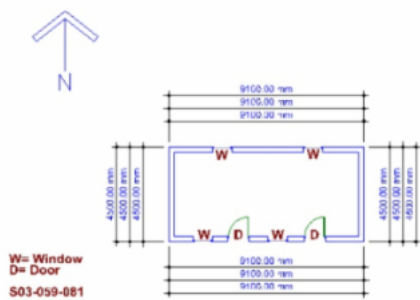

নিৰ্বাচক পঞ্জীয়ন বিষয়াৰ স্বাক্ষৰ

Nazri Naksha

Google Map View

Polling Station Building Front View

ভোটগ্ৰহন কেন্দ্ৰৰ সন্মুখৰ দৃশ্য

Cad View

Key MAP View

1 নাম : মামণি বৰ্মন স্বামীৰ নাম : পীংকু বাৰ্মন ঘৰ নং : 1 বয়স : 31 লিঙ্গ : মহিলা	HFV0391094 ফটো উপলব্ধ	2 নাম : ৰিতু মণি ডেকা ভূঞা স্বামীৰ নাম : তাৰিণী ভূঞা ঘৰ নং : 2 বয়স : 40 লিঙ্গ : মহিলা	KMH0406801 ফটো উপলব্ধ	3 নাম : হৰজিত বৰ্মন পিতাৰ নাম : যোগেন ঘৰ নং : 5 বয়স : 37 লিঙ্গ : পুৰুষ	HFV6934572 ফটো উপলব্ধ
4 নাম : পখিলা বৰ্মন স্বামীৰ নাম : গিৰিন ঘৰ নং : 6 বয়স : 50 লিঙ্গ : মহিলা	HFV6936103 ফটো উপলব্ধ	5 নাম : গুনজিত বৰ্মন পিতাৰ নাম : গিৰিন বৰ্মন ঘৰ নং : 6 বয়স : 29 লিঙ্গ : পুৰুষ	HFV0200766 ফটো উপলব্ধ	6 নাম : মনিৰাম বৰ্মন পিতাৰ নাম : যাদব ঘৰ নং : 7 বয়স : 49 লিঙ্গ : পুৰুষ	HFV6936114 ফটো উপলব্ধ
7 নাম : যুতিকা বৰ্মন ডেকা স্বামীৰ নাম : মনিৰাম বৰ্মন ঘৰ নং : 7 বয়স : 37 লিঙ্গ : মহিলা	HFV6940643 ফটো উপলব্ধ	8 নাম : ৰবিন বৰ্মন পিতাৰ নাম : যাদব ঘৰ নং : 8 বয়স : 43 লিঙ্গ : পুৰুষ	HFV6936136 ফটো উপলব্ধ	9 নাম : দীপাঞ্জলী বৰ্মন স্বামীৰ নাম : ৰবিন বৰ্মন ঘৰ নং : 8 বয়স : 31 লিঙ্গ : মহিলা	HFV0064899 ফটো উপলব্ধ
10 নাম : ভুলমনি বৰ্মন স্বামীৰ নাম : সোমিন বৰ্মন ঘৰ নং : 9 বয়স : 37 লিঙ্গ : মহিলা	HFV6940712 ফটো উপলব্ধ	11 নাম : যোগেন বৰ্মন পিতাৰ নাম : যাদব ঘৰ নং : 10 বয়স : 58 লিঙ্গ : পুৰুষ	HFV6936078 ফটো উপলব্ধ	12 নাম : অঞ্জলী বৰ্মন স্বামীৰ নাম : যোগেন ঘৰ নং : 10 বয়স : 53 লিঙ্গ : মহিলা	HFV6936089 ফটো উপলব্ধ
13 নাম : সুৰজিত বৰ্মন পিতাৰ নাম : যোগেন ঘৰ নং : 10 বয়স : 34 লিঙ্গ : পুৰুষ	HFV6934561 ফটো উপলব্ধ	14 নাম : কৈলাশ বৰ্মন পিতাৰ নাম : কৃষ্ণ বৰ্মন ঘৰ নং : 11 বয়স : 57 লিঙ্গ : পুৰুষ	HFV6940836 ফটো উপলব্ধ	15 নাম : মীৰা বৰ্মন স্বামীৰ নাম : কৈলাশ বৰ্মন ঘৰ নং : 11 বয়স : 50 লিঙ্গ : মহিলা	HFV6940483 ফটো উপলব্ধ
16 নাম : ৰাতুল বৰ্মন পিতাৰ নাম : কৈলাশ বৰ্মন ঘৰ নং : 11 বয়স : 26 লিঙ্গ : পুৰুষ	HFV0310755 ফটো উপলব্ধ	17 নাম : স্মৃতি বেখা বৰ্মন পিতাৰ নাম : কৈলাশ বৰ্মন ঘৰ নং : 11 বয়স : 22 লিঙ্গ : মহিলা	HFV2423986 ফটো উপলব্ধ	18 নাম : সুনীল ৰায় চৌধুৰী পিতাৰ নাম : গিৰিশ ৰায় চৌধুৰী ঘৰ নং : 12 বয়স : 57 লিঙ্গ : পুৰুষ	HFV6940847 ফটো উপলব্ধ
19 নাম : প্ৰীতিলেখা ৰায় চৌধুৰী স্বামীৰ নাম : সুনীল ৰায় চৌধুৰী ঘৰ নং : 12 বয়স : 54 লিঙ্গ : মহিলা	HFV6940472 ফটো উপলব্ধ	20 নাম : মানস প্ৰতিম ৰায় চৌধুৰী পিতাৰ নাম : সুনীল ৰায় চৌধুৰী ঘৰ নং : 12 বয়স : 31 লিঙ্গ : পুৰুষ	HFV6940789 ফটো উপলব্ধ	21 নাম : পাৰ্থ প্ৰতিম ৰায় চৌধুৰী পিতাৰ নাম : সুনীল ৰায় চৌধুৰী ঘৰ নং : 12 বয়স : 28 লিঙ্গ : পুৰুষ	HFV0265108 ফটো উপলব্ধ
22 নাম : নিৰেন্দ্ৰ বৰ্মন পিতাৰ নাম : সুৰেন ঘৰ নং : 14 বয়স : 58 লিঙ্গ : পুৰুষ	HFV6934607 ফটো উপলব্ধ	23 নাম : ৰনজিত বৰ্মন পিতাৰ নাম : সুৰেন বৰ্মন ঘৰ নং : 14 বয়স : 43 লিঙ্গ : পুৰুষ	HFV6934663 ফটো উপলব্ধ	24 নাম : ভাস্কৰজ্যোতি বৰ্মন পিতাৰ নাম : নিৰেন্দ্ৰ বৰ্মন ঘৰ নং : 14 বয়স : 32 লিঙ্গ : পুৰুষ	HFV6940961 ফটো উপলব্ধ
25 নাম : মিনাক্ষী বৰ্মন পিতাৰ নাম : নিৰেন্দ্ৰ বৰ্মন ঘৰ নং : 14 বয়স : 27 লিঙ্গ : মহিলা	WXD0063172 ফটো উপলব্ধ	26 নাম : নমিতা বৰ্মন স্বামীৰ নাম : ৰতন বৰ্মন ঘৰ নং : 15 বয়স : 43 লিঙ্গ : মহিলা	HFV6934630 ফটো উপলব্ধ	27 নাম : কুলদীপ বৰ্মন পিতাৰ নাম : ৰতন বৰ্মন ঘৰ নং : 15 বয়স : 26 লিঙ্গ : পুৰুষ	HFV0635748 ফটো উপলব্ধ
28 নাম : উপসনা বৰ্মন পিতাৰ নাম : ৰতন বৰ্মন ঘৰ নং : 15 বয়স : 20 লিঙ্গ : মহিলা	WXD0063156 ফটো উপলব্ধ	29 নাম : ৰঞ্জন কুমাৰ শৰ্মা পিতাৰ নাম : ফনিধৰ শৰ্মা ঘৰ নং : 16 বয়স : 57 লিঙ্গ : পুৰুষ	HFV6934834 ফটো উপলব্ধ	30 নাম : দলি ভট্ট স্বামীৰ নাম : ৰঞ্জন কুমাৰ শৰ্মা ঘৰ নং : 16 বয়স : 46 লিঙ্গ : মহিলা	HFV6934845 ফটো উপলব্ধ