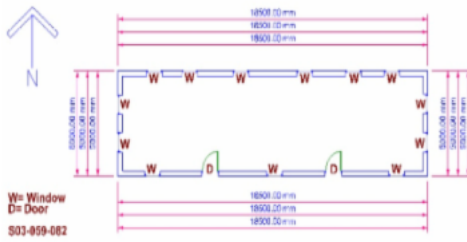

নিৰ্বাচক পঞ্জীয়ন বিষয়াৰ স্বাক্ষৰ

Nazri Naksha

Google Map View

Polling Station Building Front View

ভোটগ্ৰহন কেন্দ্ৰৰ সন্মুখৰ দৃশ্য

Cad View

Key MAP View

1 নাম : গুণেন্দ্ৰ কুমাৰ শৰ্মা পিতাৰ নাম: বিৰেন্দ্ৰ নাথ শৰ্মা ঘৰ নং : 2 বয়স : 50 লিঙ্গ : পুৰুষ	HFW7035521 ফটো উপলব্ধ	2 নাম : নৱনিতা দাস ৰাজবংশী স্বামীৰ নাম: গৌতম ৰাজবংশী ঘৰ নং : 3 বয়স : 25 লিঙ্গ : মহিলা	HFW0635359 ফটো উপলব্ধ	3 নাম : দিপঙ্কৰ দেৱ শৰ্মা পিতাৰ নাম: নাৰাদেৱ শৰ্মা ঘৰ নং : 8 বয়স : 43 লিঙ্গ : পুৰুষ	HFW7036524 ফটো উপলব্ধ
4 নাম : মুনায় দত্ত পিতাৰ নাম: ৰমেন দত্ত ঘৰ নং : 5 বয়স : 42 লিঙ্গ : পুৰুষ	HFW7035043 ফটো উপলব্ধ	5 নাম : অনু মেধী স্বামীৰ নাম: মুনায় দত্ত ঘৰ নং : 5 বয়স : 42 লিঙ্গ : মহিলা	HFW0392977 ফটো উপলব্ধ	E 6 নাম : প্ৰতুল কুমাৰ শৰ্মা পিতাৰ নাম: ৰায়চন্দ্ৰ শৰ্মা ঘৰ নং : 6 বয়স : 68 লিঙ্গ : পুৰুষ	HFW1077572 ফটো উপলব্ধ
7 নাম : মল্লিকা গোস্বামী স্বামীৰ নাম: তুপুল শৰ্মা ঘৰ নং : 6 বয়স : 50 লিঙ্গ : মহিলা	HFW7035112 ফটো উপলব্ধ	8 নাম : বিনীতা দেৱী স্বামীৰ নাম: তুপুল শৰ্মা ঘৰ নং : 6 বয়স : 39 লিঙ্গ : মহিলা	HFW2347117 ফটো উপলব্ধ	9 নাম : অজিত চন্দ্ৰ শৰ্মা পিতাৰ নাম: গোলক ঘৰ নং : 7 বয়স : 73 লিঙ্গ : পুৰুষ	HFW7035189 ফটো উপলব্ধ
10 নাম : সাৰদা দেৱী স্বামীৰ নাম: অজিত শৰ্মা ঘৰ নং : 7 বয়স : 63 লিঙ্গ : মহিলা	HFW7035190 ফটো উপলব্ধ	11 নাম : অঞ্জলি কুমাৰ শৰ্মা পিতাৰ নাম: অজিত শৰ্মা ঘৰ নং : 7 বয়স : 41 লিঙ্গ : পুৰুষ	HFW7035203 ফটো উপলব্ধ	12 নাম : অচ্যুত বৰ্মন পিতাৰ নাম: নবীন ঘৰ নং : 8 বয়স : 61 লিঙ্গ : পুৰুষ	HFW7035167 ফটো উপলব্ধ
13 নাম : নন্দীতা বৰ্মন স্বামীৰ নাম: অচ্যুত বৰ্মন ঘৰ নং : 8 বয়স : 58 লিঙ্গ : মহিলা	HFW7035178 ফটো উপলব্ধ	# 14 নাম : জান জুৰি কাশ্যাপ পিতাৰ নাম: অচ্যুত বৰ্মন ঘৰ নং : 8 বয়স : 28 লিঙ্গ : মহিলা	HFW2347468 ফটো উপলব্ধ	15 নাম : প্ৰেমানন্দ শৰ্মা পিতাৰ নাম: অচ্যুতা নন্দ শৰ্মা ঘৰ নং : 9 বয়স : 70 লিঙ্গ : পুৰুষ	HFW7035305 ফটো উপলব্ধ
16 নাম : উষা দেৱী স্বামীৰ নাম: প্ৰেমানন্দ শৰ্মা ঘৰ নং : 9 বয়স : 62 লিঙ্গ : মহিলা	HFW7035316 ফটো উপলব্ধ	17 নাম : পূজা শৰ্মা পিতাৰ নাম: প্ৰেমানন্দ শৰ্মা ঘৰ নং : 9 বয়স : 28 লিঙ্গ : মহিলা	HFW0210393 ফটো উপলব্ধ	# 18 নাম : দীপা ডেকা স্বামীৰ নাম: অক্ষয় বৰ্মন ঘৰ নং : 10 বয়স : 47 লিঙ্গ : মহিলা	HFW7035101 ফটো উপলব্ধ
19 নাম : ভাস্কৰ জ্যোতি বৰ্মন পিতাৰ নাম: অক্ষয় বৰ্মন ঘৰ নং : 10 বয়স : 27 লিঙ্গ : পুৰুষ	HFW0266668 ফটো উপলব্ধ	20 নাম : হৃদয় জ্যোতি বৰ্মন পিতাৰ নাম: অক্ষয় বৰ্মন ঘৰ নং : 10 বয়স : 24 লিঙ্গ : পুৰুষ	HFW1923309 ফটো উপলব্ধ	21 নাম : ভাৰ্গৱ দত্ত পিতাৰ নাম: ৰমেন ঘৰ নং : 11 বয়স : 38 লিঙ্গ : পুৰুষ	HFW7035054 ফটো উপলব্ধ
22 নাম : বৰ্ণালী বৈশ্য স্বামীৰ নাম: ভাৰ্গৱ দত্ত ঘৰ নং : 11 বয়স : 36 লিঙ্গ : মহিলা	HFW1920602 ফটো উপলব্ধ	23 নাম : গনেশ চন্দ্ৰ ডেকা পিতাৰ নাম: বানেশ্বৰ ঘৰ নং : 12 বয়স : 60 লিঙ্গ : পুৰুষ	HFW7035214 ফটো উপলব্ধ	24 নাম : মনজু ডেকা স্বামীৰ নাম: গনেশ চন্দ্ৰ ডেকা ঘৰ নং : 12 বয়স : 53 লিঙ্গ : মহিলা	HFW3059060 ফটো উপলব্ধ
25 নাম : মিতু ডেকা পিতাৰ নাম: গনেশ চন্দ্ৰ ডেকা ঘৰ নং : 12 বয়স : 34 লিঙ্গ : পুৰুষ	HFW0212787 ফটো উপলব্ধ	26 নাম : কবিতা ডেকা স্বামীৰ নাম: জীতুমনি ডেকা ঘৰ নং : 12 বয়স : 28 লিঙ্গ : মহিলা	HFW3064441 ফটো উপলব্ধ	27 নাম : কৈলাশ শৰ্মা পিতাৰ নাম: লক্ষীকান্ত ঘৰ নং : 13 বয়স : 76 লিঙ্গ : পুৰুষ	HFW7035338 ফটো উপলব্ধ
28 নাম : দিপালী দেৱী স্বামীৰ নাম: কৈলাশ ঘৰ নং : 13 বয়স : 67 লিঙ্গ : মহিলা	HFW7035247 ফটো উপলব্ধ	29 নাম : অৰূপ শাণ্ডিল্য পিতাৰ নাম: কৈলাশ ঘৰ নং : 13 বয়স : 46 লিঙ্গ : পুৰুষ	HFW7035258 ফটো উপলব্ধ	30 নাম : নিভা ৰাণী ৰায় স্বামীৰ নাম: অৰূপ শাণ্ডিল্য ঘৰ নং : 13 বয়স : 43 লিঙ্গ : মহিলা	WXD0082495 ফটো উপলব্ধ