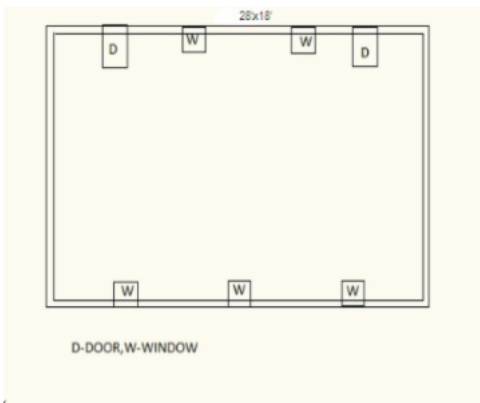

নিৰ্বাচক পঞ্জীয়ন বিষয়াৰ স্বাক্ষৰ

Nazri Naksha

Google Map View

Polling Station Building Front View

ভোটগ্ৰহন কেন্দ্ৰৰ সন্মুখৰ দৃশ্য

Cad View

Key MAP View

1 নাম : দিগন্ত দাস পিতাৰ নাম: কৰুণা দাস ঘৰ নং : 4 বয়স : 37 লিঙ্গ : পুৰুষ	LQW0461152 ফটো উপলব্ধ	2 নাম : দ্বীপ জ্যোতি বৈশ্য পিতাৰ নাম: গোপাৰাম বৈশ্য ঘৰ নং : 28 বয়স : 26 লিঙ্গ : পুৰুষ	LQW0514414 ফটো উপলব্ধ	3 নাম : অনপমা বৈশ্য পিতাৰ নাম: হৰমোহন বৈশ্য ঘৰ নং : 33 বয়স : 25 লিঙ্গ : মহিলা	LQW0281659 ফটো উপলব্ধ
4 নাম : জিতু মনি কলিতা পিতাৰ নাম: প্ৰদীপ কলিতা ঘৰ নং : 38 বয়স : 22 লিঙ্গ : পুৰুষ	LQW1544410 ফটো উপলব্ধ	5 নাম : লিফুংচাৰ বসুমতাৰী পিতাৰ নাম: অকন বসুমতাৰী ঘৰ নং : 67 বয়স : 22 লিঙ্গ : পুৰুষ	LQW2004265 ফটো উপলব্ধ	6 নাম : বিৰাজ দৈমাৰী পিতাৰ নাম: হৰধৰ দৈমাৰী ঘৰ নং : 78 বয়স : 29 লিঙ্গ : পুৰুষ	LQW0444091 ফটো উপলব্ধ
S 7 নাম : পাৰুল বড়ো স্বামীৰ নাম: বিৰাজ দৈমাৰী ঘৰ নং : 73 বয়স : 25 লিঙ্গ : মহিলা	LQW0515981 ফটো উপলব্ধ	8 নাম : শূশীলা কলিতা স্বামীৰ নাম: চাৰু ঘৰ নং : 83 বয়স : 83 লিঙ্গ : মহিলা	LQW7534647 ফটো উপলব্ধ	9 নাম : কৰুনা দাস পিতাৰ নাম: ৰামনাথ ঘৰ নং : 83 বয়স : 66 লিঙ্গ : পুৰুষ	LQW7534589 ফটো উপলব্ধ
10 নাম : সুন্দৰী দাস স্বামীৰ নাম: কৰুণা ঘৰ নং : 153 বয়স : 59 লিঙ্গ : মহিলা	LQW7534590 ফটো উপলব্ধ	11 নাম : দ্বীপেন কলিতা পিতাৰ নাম: চাৰু ঘৰ নং : 153 বয়স : 48 লিঙ্গ : পুৰুষ	LQW7534625 ফটো উপলব্ধ	12 নাম : বৰিতা কলিতা স্বামীৰ নাম: দীপেন কলিতা ঘৰ নং : 153 বয়স : 38 লিঙ্গ : মহিলা	LQW7534636 ফটো উপলব্ধ
13 নাম : চায়ামণী কলিতা পিতাৰ নাম: মাধব কলিতা ঘৰ নং : 154 এ বয়স : 25 লিঙ্গ : মহিলা	LQW1499144 ফটো উপলব্ধ	14 নাম : ধুবজ্যোতি কলিতা পিতাৰ নাম: নিৰঞ্জন কলিতা ঘৰ নং : 158খ বয়স : 30 লিঙ্গ : পুৰুষ	LQW0025866 ফটো উপলব্ধ	15 নাম : নিৰঞ্জন কলিতা পিতাৰ নাম: চাৰুৰাম ঘৰ নং : 158খ বয়স : 55 লিঙ্গ : পুৰুষ	LQW7534670 ফটো উপলব্ধ
16 নাম : মালা কলিতা স্বামীৰ নাম: নিৰঞ্জন কলিতা ঘৰ নং : 158খ বয়স : 54 লিঙ্গ : মহিলা	LQW7534681 ফটো উপলব্ধ	17 নাম : মাধব কলিতা পিতাৰ নাম: চাৰু ঘৰ নং : 158ক বয়স : 53 লিঙ্গ : পুৰুষ	LQW7534658 ফটো উপলব্ধ	18 নাম : দিপালী কলিতা স্বামীৰ নাম: মাধব ঘৰ নং : 158ক বয়স : 46 লিঙ্গ : মহিলা	LQW7534669 ফটো উপলব্ধ
19 নাম : নয়নজ্যোতি কলিতা পিতাৰ নাম: নিৰঞ্জন ঘৰ নং : 158খ বয়স : 36 লিঙ্গ : পুৰুষ	LQW7534692 ফটো উপলব্ধ	20 নাম : মৃদল কলিতা পিতাৰ নাম: মাধৱ কলিতা ঘৰ নং : 158ক বয়স : 32 লিঙ্গ : পুৰুষ	LQW0159327 ফটো উপলব্ধ	21 নাম : প্ৰভাত দাস পিতাৰ নাম: বধো ঘৰ নং : 155 বয়স : 73 লিঙ্গ : পুৰুষ	LQW7534705 ফটো উপলব্ধ
22 নাম : সুৰো দাস স্বামীৰ নাম: প্ৰভাত ঘৰ নং : 68 বয়স : 68 লিঙ্গ : মহিলা	LQW7534716 ফটো উপলব্ধ	23 নাম : চন্দ্ৰপ্ৰভা কলিতা স্বামীৰ নাম: ৰমেন ঘৰ নং : 155ক বয়স : 58 লিঙ্গ : মহিলা	LQW7534772 ফটো উপলব্ধ	24 নাম : জ্যোতিষ কলিতা পিতাৰ নাম: ৰমেন কলিতা ঘৰ নং : 155ক বয়স : 35 লিঙ্গ : পুৰুষ	LQW7534750 ফটো উপলব্ধ
25 নাম : সবিতা কলিতা স্বামীৰ নাম: নগেন ঘৰ নং : 156 বয়স : 51 লিঙ্গ : মহিলা	LQW7534818 ফটো উপলব্ধ	26 নাম : মাকনী কলিতা স্বামীৰ নাম: চক্ৰেশ্বৰ কলিতা ঘৰ নং : 156 বয়স : 48 লিঙ্গ : মহিলা	LQW7534807 ফটো উপলব্ধ	27 নাম : ধনজিৎ কলিতা পিতাৰ নাম: নগেন কলিতা ঘৰ নং : 156 বয়স : 28 লিঙ্গ : পুৰুষ	LQW0026609 ফটো উপলব্ধ
28 নাম : চন্দনা ঠাকুৰীয়া পিতাৰ নাম: উত্তম ঠাকুৰীয়া ঘৰ নং : 156 বয়স : 26 লিঙ্গ : মহিলা	KMH0135186 ফটো উপলব্ধ	29 নাম : বীৰেন কলিতা পিতাৰ নাম: মিঠাৰাম ঘৰ নং : 159 বয়স : 72 লিঙ্গ : পুৰুষ	LQW7534829 ফটো উপলব্ধ	30 নাম : ৰঙিলী কলিতা স্বামীৰ নাম: বীৰেন ঘৰ নং : 159 বয়স : 64 লিঙ্গ : মহিলা	LQW7534830 ফটো উপলব্ধ