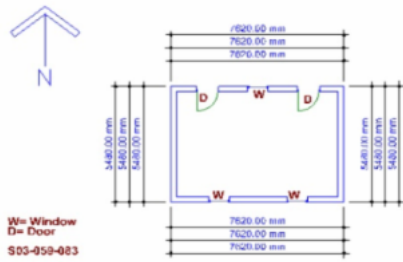

নিৰ্বাচক পঞ্জীয়ন বিষয়াৰ স্বাক্ষৰ

Nazri Naksha

Google Map View

Polling Station Building Front View

ভোটগ্ৰহন কেন্দ্ৰৰ সন্মুখৰ দৃশ্য

Cad View

Key MAP View

বিধানসভা সমষ্টিৰ নম্বৰ আৰু নাম : 39-নলবাৰী
অংশৰ নম্বৰ আৰু নাম : 1-ৱাৰ্ড নং ১৪, নলবাৰী টাউন (নলবাৰী গাঁও)