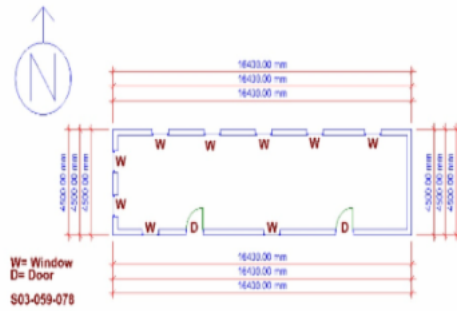

নিৰ্বাচক পঞ্জীয়ন বিষয়াৰ স্বাক্ষৰ

Nazri Naksha

Google Map View

Polling Station Building Front View

ভোটগ্ৰহন কেন্দ্ৰৰ সন্মুখৰ দৃশ্য

Cad View

Key MAP View

1 নাম : হীৰক জ্যোতি বাৰ্মন পিতাৰ নাম: ৰঞ্জিত বাৰ্মন ঘৰ নং : 1 বয়স : 31 লিঙ্গ : পুৰুষ	KMH1738961 ফটো উপলব্ধ	2 নাম : অঞ্জলী বৰ্মন স্বামীৰ নাম: দেবেন ঘৰ নং : 2 বয়স : 56 লিঙ্গ : মহিলা	HFW6634635 ফটো উপলব্ধ	3 নাম : কৈলাশ বৰ্মন পিতাৰ নাম: দেবেন বৰ্মন ঘৰ নং : 2 বয়স : 36 লিঙ্গ : পুৰুষ	HFW6641298 ফটো উপলব্ধ
4 নাম : জীতেন বৰ্মন পিতাৰ নাম: দেবেন ঘৰ নং : 3 বয়স : 43 লিঙ্গ : পুৰুষ	HFW6634646 ফটো উপলব্ধ	5 নাম : বিজলী বৰ্মন স্বামীৰ নাম: জীতেন বৰ্মন ঘৰ নং : 3 বয়স : 39 লিঙ্গ : মহিলা	HFW6634657 ফটো উপলব্ধ	6 নাম : বলী বৰ্মন পিতাৰ নাম: মোহন ঘৰ নং : 4 বয়স : 63 লিঙ্গ : পুৰুষ	HFW6634691 ফটো উপলব্ধ
7 নাম : উষা বৰ্মন স্বামীৰ নাম: বলী ঘৰ নং : 4 বয়স : 50 লিঙ্গ : মহিলা	HFW6634704 ফটো উপলব্ধ	8 নাম : ডলি বৰ্মন পিতাৰ নাম: বলি বৰ্মন ঘৰ নং : 4 বয়স : 23 লিঙ্গ : মহিলা	WXD0067660 ফটো উপলব্ধ	9 নাম : মনোজ বৰ্মন পিতাৰ নাম: বলি বৰ্মন ঘৰ নং : 4 বয়স : 22 লিঙ্গ : পুৰুষ	WXD0066969 ফটো উপলব্ধ
10 নাম : ভুবনেশ্বৰ বৰ্মন পিতাৰ নাম: বন্ধু ঘৰ নং : 5 বয়স : 60 লিঙ্গ : পুৰুষ	HFW6634588 ফটো উপলব্ধ	11 নাম : ক্ষীৰোদা বৰ্মন স্বামীৰ নাম: ভুবনেশ্বৰ বৰ্মন ঘৰ নং : 5 বয়স : 55 লিঙ্গ : মহিলা	HFW6634599 ফটো উপলব্ধ	12 নাম : দীপক বৰ্মন পিতাৰ নাম: ভুবন বৰ্মন ঘৰ নং : 5 বয়স : 42 লিঙ্গ : পুৰুষ	HFW6634602 ফটো উপলব্ধ
13 নাম : শ্যামল বৰ্মন পিতাৰ নাম: ভুবন বৰ্মন ঘৰ নং : 5 বয়স : 37 লিঙ্গ : পুৰুষ	HFW6634613 ফটো উপলব্ধ	14 নাম : ববিতা কলিতা স্বামীৰ নাম: দিপক বৰ্মন ঘৰ নং : 5 বয়স : 36 লিঙ্গ : মহিলা	HFW0662379 ফটো উপলব্ধ	15 নাম : অমল্য বৰ্মন পিতাৰ নাম: মোহন ঘৰ নং : 6 বয়স : 46 লিঙ্গ : পুৰুষ	HFW6634668 ফটো উপলব্ধ
16 নাম : পূৰ্ণিমা বৰ্মন স্বামীৰ নাম: অমল্য বৰ্মন ঘৰ নং : 6 বয়স : 39 লিঙ্গ : মহিলা	HFW0212431 ফটো উপলব্ধ	17 নাম : ধৰনী বৰ্মন পিতাৰ নাম: মোহন ঘৰ নং : 7 বয়স : 43 লিঙ্গ : পুৰুষ	HFW6634679 ফটো উপলব্ধ	18 নাম : সোনালী বৰ্মন স্বামীৰ নাম: ধৰনী বৰ্মন ঘৰ নং : 7 বয়স : 29 লিঙ্গ : মহিলা	WXD0007294 ফটো উপলব্ধ
19 নাম : ৰামেশ্বৰ বৰ্মন পিতাৰ নাম: বন্ধু ঘৰ নং : 8 বয়স : 58 লিঙ্গ : পুৰুষ	HFW6634715 ফটো উপলব্ধ	20 নাম : প্ৰনীতা বৰ্মন স্বামীৰ নাম: ৰামেশ্বৰ ঘৰ নং : 8 বয়স : 46 লিঙ্গ : মহিলা	HFW6634726 ফটো উপলব্ধ	21 নাম : প্ৰাঞ্জীত বৰ্মন পিতাৰ নাম: ৰামেশ্বৰ বাৰ্মন ঘৰ নং : 8 বয়স : 24 লিঙ্গ : পুৰুষ	HFW2450757 ফটো উপলব্ধ
22 নাম : সদানন্দ শৰ্মা পিতাৰ নাম: ভাৰতী ঘৰ নং : 9 বয়স : 56 লিঙ্গ : পুৰুষ	HFW6634737 ফটো উপলব্ধ	23 নাম : লীলি দেবী স্বামীৰ নাম: সদানন্দ ঘৰ নং : 9 বয়স : 53 লিঙ্গ : মহিলা	HFW6634748 ফটো উপলব্ধ	24 নাম : ভাস্কৰজ্যোতি শৰ্মা পিতাৰ নাম: সদানন্দ শৰ্মা ঘৰ নং : 9 বয়স : 32 লিঙ্গ : পুৰুষ	HFW6641845 ফটো উপলব্ধ
25 নাম : গোবিন্দ বৰ্মন পিতাৰ নাম: জানিক ঘৰ নং : 10 বয়স : 78 লিঙ্গ : পুৰুষ	HFW6634793 ফটো উপলব্ধ	26 নাম : হৰেশ্বৰী বৰ্মন স্বামীৰ নাম: গোবিন্দ ঘৰ নং : 10 বয়স : 68 লিঙ্গ : মহিলা	HFW6634806 ফটো উপলব্ধ	27 নাম : অনিল বৰ্মন পিতাৰ নাম: গোবিন্দ বৰ্মন ঘৰ নং : 10 বয়স : 47 লিঙ্গ : পুৰুষ	HFW6634817 ফটো উপলব্ধ
28 নাম : নিলাক্ষী বৰ্মন স্বামীৰ নাম: অনিল বৰ্মন ঘৰ নং : 10 বয়স : 38 লিঙ্গ : মহিলা	HFW6634828 ফটো উপলব্ধ	29 নাম : নিৰঞ্জন বৰ্মন পিতাৰ নাম: গোবিন্দ বৰ্মন ঘৰ নং : 11 বয়স : 38 লিঙ্গ : পুৰুষ	HFW6634840 ফটো উপলব্ধ	30 নাম : জোনালী বৰ্মন স্বামীৰ নাম: নিৰঞ্জন বৰ্মন ঘৰ নং : 11 বয়স : 33 লিঙ্গ : মহিলা	HFW0186452 ফটো উপলব্ধ