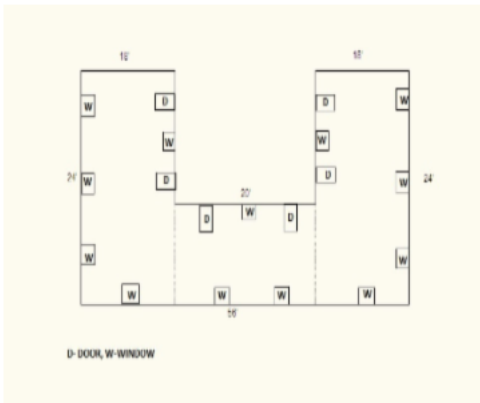

নিৰ্বাচক পঞ্জীয়ন বিষয়াৰ স্বাক্ষৰ

Nazri Naksha

Google Map View

Polling Station Building Front View

ভোটগ্ৰহন কেন্দ্ৰৰ সন্মুখৰ দৃশ্য

Cad View

Key MAP View

1 নাম : সঞ্জিতা ডেকা দাস স্বামীৰ নাম: মিন্টু দাস ঘৰ নং : ১৮ বয়স : 26 লিঙ্গ : মহিলা	LQW0398313 ফটো উপলব্ধ	2 নাম : মিজ দাস স্বামীৰ নাম: নিৰঞ্জন দাস ঘৰ নং : 18 বয়স : 23 লিঙ্গ : মহিলা	LQW0516104 ফটো উপলব্ধ	3 নাম : বীৰশ্ৰী দাস পিতাৰ নাম: হৰেন দাস ঘৰ নং : 23 বয়স : 25 লিঙ্গ : মহিলা	LQW1542299 ফটো উপলব্ধ
4 নাম : ববিতা দাস স্বামীৰ নাম: দ্বিপেন কলিতা ঘৰ নং : 30 বয়স : 27 লিঙ্গ : মহিলা	LQW1542257 ফটো উপলব্ধ	5 নাম : ৰূপক দাস পিতাৰ নাম: গজেন দাস ঘৰ নং : ১৫০ বয়স : 27 লিঙ্গ : পুৰুষ	LQW0218123 ফটো উপলব্ধ	6 নাম : প্ৰদীপ কলিতা পিতাৰ নাম: থানেশ্বৰ কলিতা ঘৰ নং : ১৫৩ বয়স : 61 লিঙ্গ : পুৰুষ	LQW0319046 ফটো উপলব্ধ
7 নাম : চিন্ময় কলিতা পিতাৰ নাম: উমেশ কলিতা ঘৰ নং : 173 বয়স : 24 লিঙ্গ : পুৰুষ	LQW0287995 ফটো উপলব্ধ	8 নাম : প্ৰনীতা দাস স্বামীৰ নাম: প্ৰাঞ্জল দাস ঘৰ নং : ২৫৩ বয়স : 31 লিঙ্গ : মহিলা	LQW0271049 ফটো উপলব্ধ	9 নাম : ঋতুৰাজ কলিতা পিতাৰ নাম: কনক কলিতা ঘৰ নং : ২৫৭ বয়স : 27 লিঙ্গ : পুৰুষ	LQW0320929 ফটো উপলব্ধ
10 নাম : ভগুৰাজ কলিতা পিতাৰ নাম: কনক কলিতা ঘৰ নং : ২৫৭ বয়স : 25 লিঙ্গ : পুৰুষ	LQW0313916 ফটো উপলব্ধ	11 নাম : সন্মিতা দাস স্বামীৰ নাম: টংকেশ্বৰ দাস ঘৰ নং : 271 বয়স : 27 লিঙ্গ : মহিলা	WXD0038331 ফটো উপলব্ধ	12 নাম : নগেন কলিতা পিতাৰ নাম: গুদাৰাম ঘৰ নং : ২৭৩ বয়স : 63 লিঙ্গ : পুৰুষ	LQW7634595 ফটো উপলব্ধ
13 নাম : খগেন কলিতা পিতাৰ নাম: গুদা ঘৰ নং : ২৭৩ বয়স : 53 লিঙ্গ : পুৰুষ	LQW7634631 ফটো উপলব্ধ	14 নাম : দিপালী কলিতা স্বামীৰ নাম: কনক ঘৰ নং : ২৭৩ বয়স : 53 লিঙ্গ : মহিলা	LQW7634584 ফটো উপলব্ধ	15 নাম : অলকা কলিতা স্বামীৰ নাম: নগেন ঘৰ নং : ২৭৩ বয়স : 50 লিঙ্গ : মহিলা	LQW7634608 ফটো উপলব্ধ
16 নাম : প্ৰনীতা কলিতা স্বামীৰ নাম: খগেন কলিতা ঘৰ নং : ২৭৩ বয়স : 33 লিঙ্গ : মহিলা	LQW7639636 ফটো উপলব্ধ	17 নাম : অংকুৰ কলিতা পিতাৰ নাম: কনক কলিতা ঘৰ নং : ২৭৩ বয়স : 31 লিঙ্গ : পুৰুষ	LQW7639932 ফটো উপলব্ধ	18 নাম : নমিতা দাস কলিতা স্বামীৰ নাম: অংকুৰ কলিতা ঘৰ নং : 273 বয়স : 27 লিঙ্গ : মহিলা	FSS0402271 ফটো উপলব্ধ
19 নাম : অনামিকা কলিতা মাতৃৰ নাম: অলকা কলিতা ঘৰ নং : 273 বয়স : 26 লিঙ্গ : মহিলা	WXD0059626 ফটো উপলব্ধ	20 নাম : বিনীতা কলিতা স্বামীৰ নাম: উপেন্দ্ৰ ঘৰ নং : ২৭৪ বয়স : 56 লিঙ্গ : মহিলা	LQW7634675 ফটো উপলব্ধ	21 নাম : হিমাংকু কলিতা পিতাৰ নাম: উপেন ঘৰ নং : ২৭৪ বয়স : 36 লিঙ্গ : পুৰুষ	LQW7634686 ফটো উপলব্ধ
22 নাম : মিকু কলিতা পিতাৰ নাম: উপেন কলিতা ঘৰ নং : ২৭৪ বয়স : 34 লিঙ্গ : মহিলা	LQW7634697 ফটো উপলব্ধ	23 নাম : নয়ন কলিতা পিতাৰ নাম: উপেন কলিতা ঘৰ নং : ২৭৪ বয়স : 33 লিঙ্গ : পুৰুষ	LQW7639909 ফটো উপলব্ধ	24 নাম : পিংকুমনি কলিতা স্বামীৰ নাম: মিংকু কলিতা ঘৰ নং : ২৭৪ বয়স : 33 লিঙ্গ : মহিলা	LQW0268664 ফটো উপলব্ধ
25 নাম : বৰ্ণালী কলিতা স্বামীৰ নাম: হিমাংশু কলিতা ঘৰ নং : ২৭৪ বয়স : 32 লিঙ্গ : মহিলা	LQW7639910 ফটো উপলব্ধ	26 নাম : ৰজনী বৈশ্য অন্যান্য: অকনবালা বৈশ্য ঘৰ নং : 275 বয়স : 72 লিঙ্গ : পুৰুষ	LQW1533132 ফটো উপলব্ধ	27 নাম : হৰকান্ত বৈশ্য পিতাৰ নাম: জিউৰাম ঘৰ নং : ২৭৫ বয়স : 65 লিঙ্গ : পুৰুষ	LQW7634700 ফটো উপলব্ধ
28 নাম : অকনবালা বৈশ্য স্বামীৰ নাম: ৰজনী ঘৰ নং : ২৭৫ বয়স : 61 লিঙ্গ : মহিলা	LQW7634733 ফটো উপলব্ধ	29 নাম : ৰেপতী বৈশ্য স্বামীৰ নাম: হৰকান্ত ঘৰ নং : ২৭৫ বয়স : 56 লিঙ্গ : মহিলা	LQW7634711 ফটো উপলব্ধ	30 নাম : দ্বীপেন বৈশ্য পিতাৰ নাম: নন্দৰাম বৈশ্য ঘৰ নং : ২৭৫ বয়স : 40 লিঙ্গ : পুৰুষ	LQW0066589 ফটো উপলব্ধ