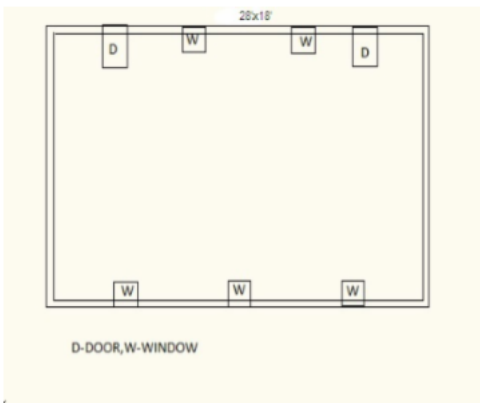

নিৰ্বাচক পঞ্জীয়ন বিষয়াৰ স্বাক্ষৰ

Nazri Naksha

Google Map View

Polling Station Building Front View

ভোটগ্ৰহন কেন্দ্ৰৰ সন্মুখৰ দৃশ্য

Cad View

Key MAP View

বিধানসভা সমষ্টিৰ নম্বৰ আৰু নাম : 39-নলবাৰী
অংশৰ নম্বৰ আৰু নাম : 1-মহিলা