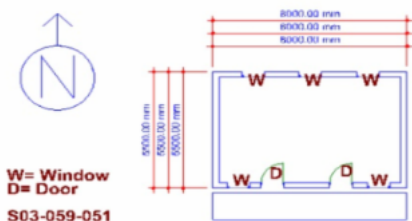

নিৰ্বাচক পঞ্জীয়ন বিষয়াৰ স্বাক্ষৰ

Nazri Naksha

Google Map View

Polling Station Building Front View

ভোটগ্ৰহন কেন্দ্ৰৰ সন্মুখৰ দৃশ্য

Cad View

Key MAP View

1 নাম : জ্যোতিশ দাস পিতাৰ নাম: কৃষ্ণ দাস ঘৰ নং : 1 বয়স : 54 লিঙ্গ : পুৰুষ	HFW2334012 ফটো উপলব্ধ	2 নাম : বেণু দাস স্বামীৰ নাম: জ্যোতিশ দাস ঘৰ নং : 1 বয়স : 47 লিঙ্গ : মহিলা	HFW2334023 ফটো উপলব্ধ	3 নাম : জানমনি দাস পিতাৰ নাম: জ্যোতিশ দাস ঘৰ নং : 1 বয়স : 21 লিঙ্গ : মহিলা	WXD0031450 ফটো উপলব্ধ
4 নাম : নয়ন দাস মাতৃৰ নাম: বেণু দাস ঘৰ নং : 1 বয়স : 19 লিঙ্গ : পুৰুষ	WXD0132738 ফটো উপলব্ধ	5 নাম : বেণু বৰ্মন স্বামীৰ নাম: অৰবিন্দ ঘৰ নং : 2 বয়স : 62 লিঙ্গ : মহিলা	HFW4234600 ফটো উপলব্ধ	6 নাম : প্ৰমীলা বৰ্মন স্বামীৰ নাম: অৰবিন্দ ঘৰ নং : 2 বয়স : 58 লিঙ্গ : মহিলা	HFW4234611 ফটো উপলব্ধ
7 নাম : তপন বৰ্মন পিতাৰ নাম: অৰবিন্দ ঘৰ নং : 2 বয়স : 50 লিঙ্গ : পুৰুষ	HFW4234622 ফটো উপলব্ধ	8 নাম : বিংকু বৰ্মন পিতাৰ নাম: অৰবিন্দ ঘৰ নং : 2 বয়স : 46 লিঙ্গ : পুৰুষ	HFW4234633 ফটো উপলব্ধ	9 নাম : অঞ্জলী বৰ্মন স্বামীৰ নাম: তপন বৰ্মন ঘৰ নং : 2 বয়স : 43 লিঙ্গ : মহিলা	HFW0421198 ফটো উপলব্ধ
10 নাম : ববিতা বৰ্মন স্বামীৰ নাম: মিন্টু বৰ্মন ঘৰ নং : 2 বয়স : 36 লিঙ্গ : মহিলা	HFW0323139 ফটো উপলব্ধ	11 নাম : জয়ন্তী বৰ্মন স্বামীৰ নাম: বিংকু বৰ্মন ঘৰ নং : 2 বয়স : 34 লিঙ্গ : মহিলা	HFW0358200 ফটো উপলব্ধ	12 নাম : মিন্টু বৰ্মন মাতৃৰ নাম: প্ৰমীলা বৰ্মন ঘৰ নং : 2 বয়স : 33 লিঙ্গ : পুৰুষ	HFW4243009 ফটো উপলব্ধ
13 নাম : জিতু বৰ্মন মাতৃৰ নাম: প্ৰমীলা বৰ্মন ঘৰ নং : 2 বয়স : 32 লিঙ্গ : পুৰুষ	HFW4243010 ফটো উপলব্ধ	E 14 নাম : থানেশ্বৰ কলিতা পিতাৰ নাম: বৰিবাম কলিতা ঘৰ নং : 3 বয়স : 53 লিঙ্গ : পুৰুষ	HFW4234677 ফটো উপলব্ধ	15 নাম : বিতা সোলগ কলিতা স্বামীৰ নাম: থানেশ্বৰ কলিতা ঘৰ নং : 3 বয়স : 48 লিঙ্গ : মহিলা	HFW4234688 ফটো উপলব্ধ
16 নাম : প্ৰকাশ কলিতা পিতাৰ নাম: বৰিবাম ঘৰ নং : 3 বয়স : 48 লিঙ্গ : পুৰুষ	HFW4234699 ফটো উপলব্ধ	17 নাম : গীতা কলিতা স্বামীৰ নাম: প্ৰকাশ কলিতা ঘৰ নং : 3 বয়স : 46 লিঙ্গ : মহিলা	HFW4234702 ফটো উপলব্ধ	18 নাম : পবন কলিতা পিতাৰ নাম: থানেশ্বৰ কলিতা ঘৰ নং : 3 বয়স : 26 লিঙ্গ : পুৰুষ	HFW0603043 ফটো উপলব্ধ
19 নাম : বৰষা কলিতা পিতাৰ নাম: থানেশ্বৰ কলিতা ঘৰ নং : 3 বয়স : 23 লিঙ্গ : মহিলা	HFW3080850 ফটো উপলব্ধ	20 নাম : পুনম বৰ্মন পিতাৰ নাম: প্ৰভাত বৰ্মন ঘৰ নং : 3 বয়স : 26 লিঙ্গ : মহিলা	HFW0486795 ফটো উপলব্ধ	21 নাম : অসীম বৰ্মণ পিতাৰ নাম: প্ৰভাত বৰ্মন ঘৰ নং : 3 বয়স : 23 লিঙ্গ : পুৰুষ	WXD0134981 ফটো উপলব্ধ
22 নাম : প্ৰভাত বৰ্মন পিতাৰ নাম: মনি ৰাম বৰ্মন ঘৰ নং : 3 বয়স : 62 লিঙ্গ : পুৰুষ	HFW4234713 ফটো উপলব্ধ	23 নাম : কৰবী বৰ্মন স্বামীৰ নাম: প্ৰভাত বৰ্মন ঘৰ নং : 3 বয়স : 48 লিঙ্গ : মহিলা	HFW4234724 ফটো উপলব্ধ	24 নাম : সবিতা বৰ্মন স্বামীৰ নাম: প্ৰফুল্ল বৰ্মন ঘৰ নং : 8 বয়স : 63 লিঙ্গ : মহিলা	HFW4234746 ফটো উপলব্ধ
25 নাম : ত্ৰিদিপ বৰ্মন পিতাৰ নাম: প্ৰফুল্ল বৰ্মন ঘৰ নং : 8 বয়স : 41 লিঙ্গ : পুৰুষ	HFW4234757 ফটো উপলব্ধ	26 নাম : ধৰিত্ৰী ডেকা বৰ্মন স্বামীৰ নাম: ত্ৰিদিব বৰ্মন ঘৰ নং : 8 বয়স : 37 লিঙ্গ : মহিলা	HFW4242993 ফটো উপলব্ধ	27 নাম : অনপম বৰ্মন পিতাৰ নাম: প্ৰফুল্ল ঘৰ নং : 8 বয়স : 37 লিঙ্গ : পুৰুষ	HFW4238975 ফটো উপলব্ধ
28 নাম : পবিত্ৰা দাস স্বামীৰ নাম: অনন্ত দাস ঘৰ নং : 5 বয়স : 70 লিঙ্গ : মহিলা	HFW4234779 ফটো উপলব্ধ	29 নাম : চম্পক দাস পিতাৰ নাম: অনন্ত দাস ঘৰ নং : 5 বয়স : 44 লিঙ্গ : পুৰুষ	HFW4234780 ফটো উপলব্ধ	30 নাম : কহিমা হালৈ স্বামীৰ নাম: চম্পক দাস ঘৰ নং : 5 বয়স : 41 লিঙ্গ : মহিলা	HFW4242460 ফটো উপলব্ধ