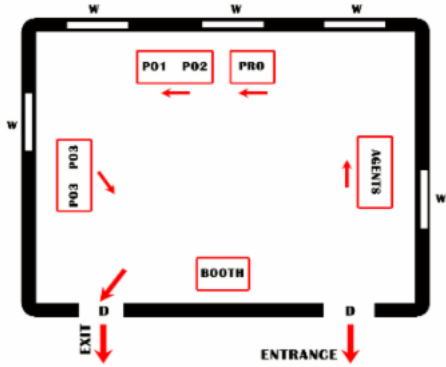

নিৰ্বাচক পঞ্জীয়ন বিষয়াৰ স্বাক্ষৰ

Nazri Naksha

Google Map View

Polling Station Building Front View

ভোটগ্ৰহন কেন্দ্ৰৰ সন্মুখৰ দৃশ্য

Cad View

Key MAP View

1 নাম : নৰেশ্বৰ কলিতা পিতাৰ নাম: বৰুন কলিতা ঘৰ নং : 1 বয়স : 68 লিঙ্গ : পুৰুষ	HFW4238986 ফটো উপলব্ধ	2 নাম : সুবালা কলিতা স্বামীৰ নাম: নৰেশ্বৰ ঘৰ নং : 1 বয়স : 60 লিঙ্গ : মহিলা	HFW4238997 ফটো উপলব্ধ	3 নাম : টংকেশ্বৰ কলিতা পিতাৰ নাম: নৰেশ্বৰ ঘৰ নং : 1 বয়স : 38 লিঙ্গ : পুৰুষ	HFW4239003 ফটো উপলব্ধ
4 নাম : দিপা কলিতা স্বামীৰ নাম: টংকেশ্বৰ কলিতা ঘৰ নং : 1 বয়স : 35 লিঙ্গ : মহিলা	HFW4243656 ফটো উপলব্ধ	5 নাম : প্ৰণৱ কলিতা পিতাৰ নাম: নৰেশ্বৰ কলিতা ঘৰ নং : 1 বয়স : 35 লিঙ্গ : পুৰুষ	HFW4242857 ফটো উপলব্ধ	6 নাম : ৰঞ্জ কলিতা স্বামীৰ নাম: প্ৰণৱ কলিতা ঘৰ নং : 1 বয়স : 33 লিঙ্গ : মহিলা	HFW4243623 ফটো উপলব্ধ
7 নাম : গজেন দাস পিতাৰ নাম: লাহীৰাম ঘৰ নং : 2 বয়স : 58 লিঙ্গ : পুৰুষ	HFW4239014 ফটো উপলব্ধ	8 নাম : দৌপ্ৰদী দাস স্বামীৰ নাম: গজেন ঘৰ নং : 2 বয়স : 50 লিঙ্গ : মহিলা	HFW4239025 ফটো উপলব্ধ	9 নাম : নগেন দাস পিতাৰ নাম: গজেন দাস ঘৰ নং : 2 বয়স : 29 লিঙ্গ : পুৰুষ	HFW0195701 ফটো উপলব্ধ
10 নাম : জয়ন্ত দাস পিতাৰ নাম: গজেন দাস ঘৰ নং : 02 বয়স : 23 লিঙ্গ : পুৰুষ	HFW1967744 ফটো উপলব্ধ	11 নাম : মল্লিকা দাস স্বামীৰ নাম: নগেন দাস ঘৰ নং : 2 বয়স : 23 লিঙ্গ : মহিলা	HFW3058369 ফটো উপলব্ধ	12 নাম : কামেশ্বৰ দাস পিতাৰ নাম: লাহীৰাম ঘৰ নং : 8 বয়স : 58 লিঙ্গ : পুৰুষ	HFW4239036 ফটো উপলব্ধ
13 নাম : বীনা দাস স্বামীৰ নাম: কামেশ্বৰ ঘৰ নং : 8 বয়স : 48 লিঙ্গ : মহিলা	HFW4239047 ফটো উপলব্ধ	14 নাম : মনহৰি মেধি পিতাৰ নাম: ভবেন ঘৰ নং : 8ক বয়স : 63 লিঙ্গ : পুৰুষ	HFW4239058 ফটো উপলব্ধ	15 নাম : কমলা মেধি স্বামীৰ নাম: মনহৰি মেধি ঘৰ নং : 8ক বয়স : 60 লিঙ্গ : মহিলা	HFW4239069 ফটো উপলব্ধ
16 নাম : প্ৰমিলা দাস স্বামীৰ নাম: মণ্টু ঘৰ নং : 6 বয়স : 58 লিঙ্গ : মহিলা	HFW4239081 ফটো উপলব্ধ	17 নাম : হিতেশ দাস পিতাৰ নাম: মণ্টু ঘৰ নং : 6 বয়স : 41 লিঙ্গ : পুৰুষ	HFW4239092 ফটো উপলব্ধ	18 নাম : সাবিত্ৰী কলিতা স্বামীৰ নাম: উমেশ ঘৰ নং : 9 বয়স : 53 লিঙ্গ : মহিলা	HFW4239116 ফটো উপলব্ধ
19 নাম : পংকজ কলিতা পিতাৰ নাম: উমেশ কলিতা ঘৰ নং : 9 বয়স : 35 লিঙ্গ : পুৰুষ	HFW4242879 ফটো উপলব্ধ	20 নাম : ডালিমী কলিতা পিতাৰ নাম: উমেশ কলিতা ঘৰ নং : 09 বয়স : 28 লিঙ্গ : মহিলা	HFW0000646 ফটো উপলব্ধ	21 নাম : দশমী কলিতা স্বামীৰ নাম: নেকৰু ঘৰ নং : ৮ বয়স : 68 লিঙ্গ : মহিলা	HFW4239138 ফটো উপলব্ধ
22 নাম : যতীন কলিতা পিতাৰ নাম: নেকৰু ঘৰ নং : ৮ বয়স : 43 লিঙ্গ : পুৰুষ	HFW4239194 ফটো উপলব্ধ	23 নাম : প্ৰনিতা কলিতা স্বামীৰ নাম: মতিন কলিতা ঘৰ নং : ৮ বয়স : 39 লিঙ্গ : মহিলা	HFW4239218 ফটো উপলব্ধ	24 নাম : জগদীশ কলিতা পিতাৰ নাম: নেকৰু ঘৰ নং : ৮ বয়স : 37 লিঙ্গ : পুৰুষ	HFW4239207 ফটো উপলব্ধ
25 নাম : প্ৰফুল্ল দাস পিতাৰ নাম: কামেশ্বৰ দাস ঘৰ নং : ৮ বয়স : 35 লিঙ্গ : পুৰুষ	HFW0399527 ফটো উপলব্ধ	26 নাম : উৎপল দাস পিতাৰ নাম: কামেশ্বৰ দাস ঘৰ নং : ৮ বয়স : 31 লিঙ্গ : পুৰুষ	HFW0399618 ফটো উপলব্ধ	27 নাম : দিপিকা কুমাৰ দাস স্বামীৰ নাম: প্ৰফুল্ল দাস ঘৰ নং : ৮ বয়স : 30 লিঙ্গ : মহিলা	GGF0186577 ফটো উপলব্ধ
28 নাম : দয়াল মেধি পিতাৰ নাম: ভবেন ঘৰ নং : ৯ বয়স : 55 লিঙ্গ : পুৰুষ	HFW4239229 ফটো উপলব্ধ	29 নাম : ৰেন মেধি স্বামীৰ নাম: দয়াল ঘৰ নং : ৯ বয়স : 49 লিঙ্গ : মহিলা	HFW4239230 ফটো উপলব্ধ	30 নাম : ৰবিন মেধি পিতাৰ নাম: দয়াল মেধি ঘৰ নং : 0৯ বয়স : 31 লিঙ্গ : পুৰুষ	HFW0001057 ফটো উপলব্ধ