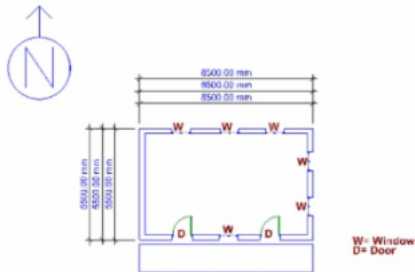

নিৰ্বাচক পঞ্জীয়ন বিষয়াৰ স্বাক্ষৰ

Nazri Naksha

Google Map View

Polling Station Building Front View

ভোটগ্রহন কেন্দ্ৰৰ সন্মুখৰ দৃশ্য

Cad View

Key MAP View

1 নাম : গহিন আলী পিতাৰ নাম: যজ্ঞ ঘৰ নং : 2 বয়স : 62 লিঙ্গ : পুৰুষ	HFW4034575 ফটো উপলব্ধ	2 নাম : বুৰিনা বেগম স্বামীৰ নাম: গহিন ঘৰ নং : 2 বয়স : 53 লিঙ্গ : মহিলা	HFW4034586 ফটো উপলব্ধ	3 নাম : মইনুল আলী পিতাৰ নাম: গহিন আলী ঘৰ নং : 2 বয়স : 29 লিঙ্গ : পুৰুষ	HFW0091868 ফটো উপলব্ধ
4 নাম : ৰফিক আলী পিতাৰ নাম: আদিৰ ঘৰ নং : 6 বয়স : 58 লিঙ্গ : পুৰুষ	HFW4034597 ফটো উপলব্ধ	5 নাম : জয়তুন বেগম স্বামীৰ নাম: ৰফিক ঘৰ নং : 6 বয়স : 48 লিঙ্গ : মহিলা	HFW4034600 ফটো উপলব্ধ	6 নাম : ইছমাইল আলী পিতাৰ নাম: ৰফিক আলী ঘৰ নং : 6 বয়স : 33 লিঙ্গ : পুৰুষ	HFW0558825 ফটো উপলব্ধ
7 নাম : ইছলাম আলী পিতাৰ নাম: আদিৰ ঘৰ নং : 8 বয়স : 53 লিঙ্গ : পুৰুষ	HFW4034622 ফটো উপলব্ধ	8 নাম : ইলিজা বেগম স্বামীৰ নাম: ইছলাম ঘৰ নং : 8 বয়স : 43 লিঙ্গ : মহিলা	HFW4034633 ফটো উপলব্ধ	9 নাম : নাজিম আলী পিতাৰ নাম: ইছলাম আলী ঘৰ নং : 8 বয়স : 32 লিঙ্গ : পুৰুষ	HFW4041707 ফটো উপলব্ধ
10 নাম : বুলবুল আলী পিতাৰ নাম: ইছলাম আলী ঘৰ নং : 08 বয়স : 30 লিঙ্গ : পুৰুষ	HFW0464453 ফটো উপলব্ধ	11 নাম : বেহিনা বেগম স্বামীৰ নাম: নাজিম আলী ঘৰ নং : 8 বয়স : 24 লিঙ্গ : মহিলা	HFW0593913 ফটো উপলব্ধ	# 12 নাম : হিমজ্যোতি কলিতা পিতাৰ নাম: মাধৱ কলিতা ঘৰ নং : 44 বয়স : 24 লিঙ্গ : পুৰুষ	HFW0596387 ফটো উপলব্ধ
13 নাম : মইদুল আলী পিতাৰ নাম: আবুল আলী ঘৰ নং : 4 বয়স : 22 লিঙ্গ : পুৰুষ	HFW2434447 ফটো উপলব্ধ	14 নাম : তছলিমা বেগম স্বামীৰ নাম: তালেব আলী ঘৰ নং : 5 বয়স : 68 লিঙ্গ : মহিলা	HFW4034655 ফটো উপলব্ধ	15 নাম : ইচুব আলী পিতাৰ নাম: তালেব ঘৰ নং : 5 বয়স : 58 লিঙ্গ : পুৰুষ	HFW4034666 ফটো উপলব্ধ
16 নাম : মিন বেগম স্বামীৰ নাম: ইচুব ঘৰ নং : 5 বয়স : 53 লিঙ্গ : মহিলা	HFW4034677 ফটো উপলব্ধ	17 নাম : ইয়াকুব আলী পিতাৰ নাম: তালেব ঘৰ নং : 5 বয়স : 53 লিঙ্গ : পুৰুষ	HFW4034688 ফটো উপলব্ধ	18 নাম : চাফিজা বেগম স্বামীৰ নাম: ইয়াকুব ঘৰ নং : 5 বয়স : 48 লিঙ্গ : মহিলা	HFW4034699 ফটো উপলব্ধ
19 নাম : মকিব আলী পিতাৰ নাম: তালেব ঘৰ নং : 5 বয়স : 48 লিঙ্গ : পুৰুষ	HFW4034702 ফটো উপলব্ধ	20 নাম : ৰফিজান বেগম স্বামীৰ নাম: মকিব আলী ঘৰ নং : 5 বয়স : 43 লিঙ্গ : মহিলা	HFW4034713 ফটো উপলব্ধ	21 নাম : মনালিছা বেহমান পিতাৰ নাম: ইচুব আলী ঘৰ নং : 5 বয়স : 30 লিঙ্গ : মহিলা	HFW0176222 ফটো উপলব্ধ
22 নাম : চাজিত আলী পিতাৰ নাম: ইয়াকুব আলী ঘৰ নং : 5 বয়স : 25 লিঙ্গ : পুৰুষ	HFW0362731 ফটো উপলব্ধ	23 নাম : ইচাহক আলী মাতৃৰ নাম: তছলিমা বেগম ঘৰ নং : 5 বয়স : 25 লিঙ্গ : পুৰুষ	HFW1937374 ফটো উপলব্ধ	24 নাম : মৰিয়ম বেগম স্বামীৰ নাম: গমিবুদ্দিন ঘৰ নং : 6 বয়স : 58 লিঙ্গ : মহিলা	HFW4034746 ফটো উপলব্ধ
25 নাম : গনিবুদ্দিন আহমেদ পিতাৰ নাম: জমিন ঘৰ নং : 6 বয়স : 58 লিঙ্গ : পুৰুষ	HFW4034735 ফটো উপলব্ধ	26 নাম : ছপ্পা বেগম স্বামীৰ নাম: মেৰাজুল আহমেদ ঘৰ নং : 6 বয়স : 29 লিঙ্গ : মহিলা	WXD0065722 ফটো উপলব্ধ	27 নাম : মেৰাজুল আহমেদ পিতাৰ নাম: গনিবুদ্দিন আহমেদ ঘৰ নং : 6 বয়স : 28 লিঙ্গ : পুৰুষ	HFW0384248 ফটো উপলব্ধ
28 নাম : মফিজ আলী পিতাৰ নাম: কুদুৰ ঘৰ নং : 9 বয়স : 62 লিঙ্গ : পুৰুষ	HFW4034757 ফটো উপলব্ধ	E 29 নাম : এলিজা বিবি স্বামীৰ নাম: মফিজ আলী ঘৰ নং : 9 বয়স : 53 লিঙ্গ : মহিলা	HFW4034768 ফটো উপলব্ধ	30 নাম : মজাহাৰ আলী পিতাৰ নাম: মহঃ মফিজ আলী ঘৰ নং : 9 বয়স : 30 লিঙ্গ : পুৰুষ	HFW0173740 ফটো উপলব্ধ