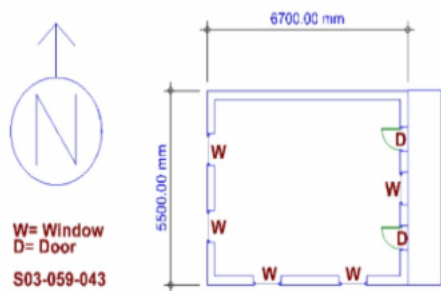

নিৰ্বাচক পঞ্জীয়ন বিষয়াৰ স্বাক্ষৰ

Nazri Naksha

Google Map View

Polling Station Building Front View

ভোটগ্ৰহন কেন্দ্ৰৰ সন্মুখৰ দৃশ্য

Cad View

Key MAP View

<p># 1</p> <p>নাম : অংকুৰ কলিতা পিতাৰ নাম: বাবুল কলিতা ঘৰ নং : 403 বয়স : 19 লিঙ্গ : পুৰুষ</p> <p>ফটো উপলব্ধ</p>	WXD0127878	<p>2</p> <p>নাম : খনিদ্র কলিতা পিতাৰ নাম: নাৰায়ন কলিতা ঘৰ নং : 191 বয়স : 58 লিঙ্গ : পুৰুষ</p> <p>ফটো উপলব্ধ</p>	HFW2330985	<p>3</p> <p>নাম : অনিমা দাস কলিতা স্বামীৰ নাম: খনিদ্র কলিতা ঘৰ নং : 191 বয়স : 56 লিঙ্গ : মহিলা</p> <p>ফটো উপলব্ধ</p>	HFW2330996
<p>4</p> <p>নাম : কৰিশা কলিতা স্বামীৰ নাম: নয়নমনি কলিতা ঘৰ নং : 171 বয়স : 34 লিঙ্গ : মহিলা</p> <p>ফটো উপলব্ধ</p>	WXD0102061	<p>5</p> <p>নাম : নয়নমনি কলিতা পিতাৰ নাম: খনিদ্র কলিতা ঘৰ নং : 191 বয়স : 32 লিঙ্গ : পুৰুষ</p> <p>ফটো উপলব্ধ</p>	HFW2331002	<p>6</p> <p>নাম : জুন কলিতা স্বামীৰ নাম: ধীৰেন কলিতা ঘৰ নং : 192 বয়স : 36 লিঙ্গ : মহিলা</p> <p>ফটো উপলব্ধ</p>	HFW3634591
<p>7</p> <p>নাম : চাজু কলিতা স্বামীৰ নাম: লোহিত কলিতা ঘৰ নং : 198 বয়স : 79 লিঙ্গ : মহিলা</p> <p>ফটো উপলব্ধ</p>	HFW2331057	<p>8</p> <p>নাম : ৰিতা কলিতা স্বামীৰ নাম: বানী কান্ত কলিতা ঘৰ নং : 198 বয়স : 52 লিঙ্গ : মহিলা</p> <p>ফটো উপলব্ধ</p>	HFW2331080	<p>9</p> <p>নাম : বিমলা কলিতা স্বামীৰ নাম: ভূৰনেশ্বৰ ডেকা ঘৰ নং : 198 বয়স : 52 লিঙ্গ : মহিলা</p> <p>ফটো উপলব্ধ</p>	HFW2331091
<p>10</p> <p>নাম : ভূৰনেশ্বৰ কলিতা পিতাৰ নাম: লোহিত কলিতা ঘৰ নং : 198 বয়স : 50 লিঙ্গ : পুৰুষ</p> <p>ফটো উপলব্ধ</p>	HFW2331068	<p>11</p> <p>নাম : বাণী কান্ত কলিতা পিতাৰ নাম: লোহিত কলিতা ঘৰ নং : 198 বয়স : 46 লিঙ্গ : পুৰুষ</p> <p>ফটো উপলব্ধ</p>	HFW2331079	<p>12</p> <p>নাম : নিৰঞ্জন কলিতা পিতাৰ নাম: বলেক কলিতা ঘৰ নং : 192 বয়স : 68 লিঙ্গ : পুৰুষ</p> <p>ফটো উপলব্ধ</p>	HFW2331013
<p>13</p> <p>নাম : কুঞ্জ কলিতা স্বামীৰ নাম: নিৰঞ্জন কলিতা ঘৰ নং : 192 বয়স : 53 লিঙ্গ : মহিলা</p> <p>ফটো উপলব্ধ</p>	HFW2331024	<p>14</p> <p>নাম : কমল কলিতা পিতাৰ নাম: নিৰঞ্জন কলিতা ঘৰ নং : 192 বয়স : 36 লিঙ্গ : পুৰুষ</p> <p>ফটো উপলব্ধ</p>	HFW2331035	<p>15</p> <p>নাম : ৰাহুল কলিতা পিতাৰ নাম: নিৰঞ্জন কলিতা ঘৰ নং : 192 বয়স : 32 লিঙ্গ : পুৰুষ</p> <p>ফটো উপলব্ধ</p>	HFW2331046
<p>16</p> <p>নাম : পূণ্যপ্ৰভা ইয়েন কলিতা স্বামীৰ নাম: ৰাহুল কলিতা ঘৰ নং : 192 বয়স : 28 লিঙ্গ : মহিলা</p> <p>ফটো উপলব্ধ</p>	HFW0514711	<p>17</p> <p>নাম : গীতমনি কলিতা স্বামীৰ নাম: কমল কলিতা ঘৰ নং : 192 বয়স : 27 লিঙ্গ : মহিলা</p> <p>ফটো উপলব্ধ</p>	HFW0316356	<p>18</p> <p>নাম : সশীলা কলিতা স্বামীৰ নাম: ভাবিত ঘৰ নং : 199 বয়স : 83 লিঙ্গ : মহিলা</p> <p>ফটো উপলব্ধ</p>	HFW3634604
<p>19</p> <p>নাম : কেশব কুমাৰ কলিতা পিতাৰ নাম: ভাবিত ঘৰ নং : 199 বয়স : 59 লিঙ্গ : পুৰুষ</p> <p>ফটো উপলব্ধ</p>	HFW3634626	<p>20</p> <p>নাম : ৰতিকা কলিতা স্বামীৰ নাম: অমূল্য ঘৰ নং : 199 বয়স : 58 লিঙ্গ : মহিলা</p> <p>ফটো উপলব্ধ</p>	HFW3634615	<p>21</p> <p>নাম : প্ৰতিভা কলিতা স্বামীৰ নাম: কেশব কুমাৰ কলিতা ঘৰ নং : 199 বয়স : 43 লিঙ্গ : মহিলা</p> <p>ফটো উপলব্ধ</p>	HFW3634637
<p>22</p> <p>নাম : ধ্ৰুৱজ্যোতি কলিতা মাতৃৰ নাম: ৰতিকা কলিতা ঘৰ নং : 199 বয়স : 35 লিঙ্গ : পুৰুষ</p> <p>ফটো উপলব্ধ</p>	HFW0321927	<p>23</p> <p>নাম : বনজিত কলিতা পিতাৰ নাম: কেশৱ কুমাৰ কলিতা ঘৰ নং : 199 বয়স : 27 লিঙ্গ : পুৰুষ</p> <p>ফটো উপলব্ধ</p>	HFW0186270	<p>24</p> <p>নাম : জ্যোতিৰ্ময় কলিতা পিতাৰ নাম: কেশৱ কুমাৰ কলিতা ঘৰ নং : 199 বয়স : 23 লিঙ্গ : পুৰুষ</p> <p>ফটো উপলব্ধ</p>	HFW2497311
<p>25</p> <p>নাম : কুবৰী কলিতা পিতাৰ নাম: তাৰা কলিতা ঘৰ নং : 199 বয়স : 63 লিঙ্গ : মহিলা</p> <p>ফটো উপলব্ধ</p>	HFW3634693	<p>26</p> <p>নাম : গৌতম কলিতা পিতাৰ নাম: তাৰা কলিতা ঘৰ নং : 199 বয়স : 36 লিঙ্গ : পুৰুষ</p> <p>ফটো উপলব্ধ</p>	HFW3634706	<p>27</p> <p>নাম : নমিতা বৰ্মন স্বামীৰ নাম: গৌতম কলিতা ঘৰ নং : 199 বয়স : 31 লিঙ্গ : মহিলা</p> <p>ফটো উপলব্ধ</p>	HFW0617381
<p>28</p> <p>নাম : সুভদ্ৰা কলিতা স্বামীৰ নাম: ভাগ্য ঘৰ নং : 200 বয়স : 63 লিঙ্গ : মহিলা</p> <p>ফটো উপলব্ধ</p>	HFW3634728	<p>29</p> <p>নাম : ৰঞ্জিত কলিতা পিতাৰ নাম: ভাগ্য ঘৰ নং : 200 বয়স : 48 লিঙ্গ : পুৰুষ</p> <p>ফটো উপলব্ধ</p>	HFW3634739	<p>30</p> <p>নাম : পঙ্কজ কলিতা পিতাৰ নাম: ভাগ্য ঘৰ নং : 200 বয়স : 46 লিঙ্গ : পুৰুষ</p> <p>ফটো উপলব্ধ</p>	HFW3634740