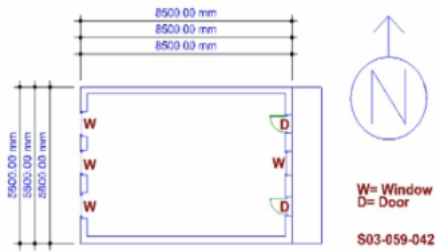

নিৰ্বাচক পঞ্জীয়ন বিষয়াৰ স্বাক্ষৰ

Nazri Naksha

Google Map View

Polling Station Building Front View

ভোটগ্ৰহন কেন্দ্ৰৰ সন্মুখৰ দৃশ্য

Cad View

Key MAP View

1 নাম : যাদব কলিতা পিতাৰ নাম: ধনো ঘৰ নং : 1 বয়স : 80 লিঙ্গ : পুৰুষ	HFW3534574 ফটো উপলব্ধ	2 নাম : বিমলা কলিতা স্বামীৰ নাম: যাদব ঘৰ নং : 1 বয়স : 70 লিঙ্গ : মহিলা	HFW3534585 ফটো উপলব্ধ	3 নাম : হৰমোহন কলিতা পিতাৰ নাম: যাদব কলিতা ঘৰ নং : 1 বয়স : 36 লিঙ্গ : পুৰুষ	HFW3542812 ফটো উপলব্ধ
4 নাম : বৰ্ণালী বৰ্মন স্বামীৰ নাম: হৰমোহন কলিতা ঘৰ নং : 1 বয়স : 30 লিঙ্গ : মহিলা	HFW1951102 ফটো উপলব্ধ	# 5 নাম : অঞ্জন কলিতা মাতৃৰ নাম: ভবানী কলিতা ঘৰ নং : 8 বয়স : 28 লিঙ্গ : পুৰুষ	HFW0270298 ফটো উপলব্ধ	# 6 নাম : বিনুমাই কলিতা স্বামীৰ নাম: হেমন্ত কলিতা ঘৰ নং : 1 বয়স : 44 লিঙ্গ : মহিলা	HFW3542721 ফটো উপলব্ধ
7 নাম : নাৰায়ন কলিতা পিতাৰ নাম: ধনো ঘৰ নং : 2 বয়স : 74 লিঙ্গ : পুৰুষ	HFW3534621 ফটো উপলব্ধ	8 নাম : মিঠেশ্বৰী কলিতা স্বামীৰ নাম: নাৰায়ন ঘৰ নং : 2 বয়স : 65 লিঙ্গ : মহিলা	HFW3534632 ফটো উপলব্ধ	9 নাম : হিমাণী ৰাজবংশী স্বামীৰ নাম: ভবেশ কলিতা ঘৰ নং : 2 বয়স : 28 লিঙ্গ : মহিলা	HFW2479053 ফটো উপলব্ধ
10 নাম : হিমাণী বেজবৰুৱা স্বামীৰ নাম: নিৰঞ্জন কলিতা ঘৰ নং : 2 বয়স : 28 লিঙ্গ : মহিলা	HFW2479061 ফটো উপলব্ধ	11 নাম : নিৰঞ্জন কলিতা পিতাৰ নাম: নাৰায়ন কলিতা ঘৰ নং : 2 বয়স : 27 লিঙ্গ : পুৰুষ	HFW0323659 ফটো উপলব্ধ	12 নাম : ভবেশ কলিতা পিতাৰ নাম: নাৰায়ণ কলিতা ঘৰ নং : 2 বয়স : 26 লিঙ্গ : পুৰুষ	HFW0458505 ফটো উপলব্ধ
13 নাম : সুবৰ্ন কলিতা পিতাৰ নাম: ৰাজেন ঘৰ নং : 3 বয়স : 62 লিঙ্গ : পুৰুষ	HFW3534643 ফটো উপলব্ধ	14 নাম : নিলিমা কলিতা স্বামীৰ নাম: সুবৰ্ন ঘৰ নং : 3 বয়স : 52 লিঙ্গ : মহিলা	HFW3534654 ফটো উপলব্ধ	15 নাম : নৰেন কলিতা পিতাৰ নাম: সুবৰ্ন কলিতা ঘৰ নং : 3 বয়স : 36 লিঙ্গ : পুৰুষ	HFW0141358 ফটো উপলব্ধ
16 নাম : দিব্যজ্যোতি কলিতা পিতাৰ নাম: সুবৰ্ন কলিতা ঘৰ নং : 3 বয়স : 29 লিঙ্গ : পুৰুষ	HFW0142059 ফটো উপলব্ধ	17 নাম : হিমাংশু কলিতা পিতাৰ নাম: সুবৰ্ন কলিতা ঘৰ নং : 3 বয়স : 28 লিঙ্গ : পুৰুষ	HFW0172072 ফটো উপলব্ধ	18 নাম : ভবানী কলিতা স্বামীৰ নাম: ৰসেশ্বৰ কলিতা ঘৰ নং : 4 বয়স : 51 লিঙ্গ : মহিলা	HFW3534563 ফটো উপলব্ধ
19 নাম : ৰমেশ কলিতা পিতাৰ নাম: পানীৰাম ঘৰ নং : 5 বয়স : 70 লিঙ্গ : পুৰুষ	HFW3534712 ফটো উপলব্ধ	20 নাম : মিনো কলিতা স্বামীৰ নাম: ৰমেশ ঘৰ নং : 5 বয়স : 58 লিঙ্গ : মহিলা	HFW3534723 ফটো উপলব্ধ	21 নাম : ত্ৰিদীপ কলিতা পিতাৰ নাম: ৰমেশ কলিতা ঘৰ নং : 5 বয়স : 28 লিঙ্গ : পুৰুষ	HFW0178434 ফটো উপলব্ধ
22 নাম : মোহন কলিতা পিতাৰ নাম: পানীৰাম ঘৰ নং : 6 বয়স : 78 লিঙ্গ : পুৰুষ	HFW3534734 ফটো উপলব্ধ	23 নাম : ভুবনেশ্বৰ কলিতা পিতাৰ নাম: মোহন কলিতা ঘৰ নং : 6 বয়স : 44 লিঙ্গ : পুৰুষ	HFW3534756 ফটো উপলব্ধ	24 নাম : মন্দিৰা কলিতা স্বামীৰ নাম: ভুবনেশ্বৰ কলিতা ঘৰ নং : 6 বয়স : 37 লিঙ্গ : মহিলা	HFW3535317 ফটো উপলব্ধ
25 নাম : ৰম্ভ কলিতা পিতাৰ নাম: মহেশ্বৰ কলিতা ঘৰ নং : 6 বয়স : 25 লিঙ্গ : পুৰুষ	HFW0617126 ফটো উপলব্ধ	26 নাম : মহেশ্বৰ কলিতা পিতাৰ নাম: জালিৰাম কলিতা ঘৰ নং : 9 বয়স : 52 লিঙ্গ : পুৰুষ	HFW3534767 ফটো উপলব্ধ	27 নাম : কিৰন কলিতা স্বামীৰ নাম: মহেশ ঘৰ নং : 9 বয়স : 43 লিঙ্গ : মহিলা	HFW3534778 ফটো উপলব্ধ
28 নাম : জিন্টু কলিতা পিতাৰ নাম: মহেশ্বৰ কলিতা ঘৰ নং : 9 বয়স : 23 লিঙ্গ : পুৰুষ	HFW2423614 ফটো উপলব্ধ	29 নাম : ফুকন কলিতা পিতাৰ নাম: বেঙাৰাম ঘৰ নং : 8 বয়স : 83 লিঙ্গ : পুৰুষ	HFW3534789 ফটো উপলব্ধ	30 নাম : বিলাহী কলিতা স্বামীৰ নাম: ফুকন ঘৰ নং : 8 বয়স : 73 লিঙ্গ : মহিলা	HFW3534790 ফটো উপলব্ধ