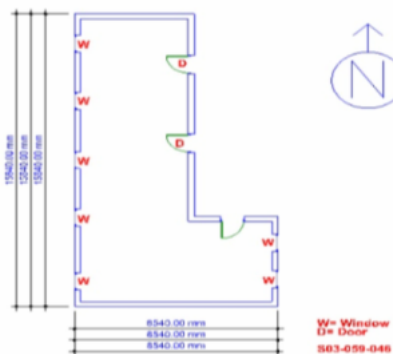

নিৰ্বাচক পঞ্জীয়ন বিষয়াৰ স্বাক্ষৰ

Nazri Naksha

Google Map View

Polling Station Building Front View

ভোটগ্ৰহন কেন্দ্ৰৰ সন্মুখৰ দৃশ্য

Cad View

Key MAP View

বিধানসভা সমষ্টিৰ নম্বৰ আৰু নাম : 39-নলবাৰী  
অংশৰ নম্বৰ আৰু নাম : 1-কেহেৰুৱা, বৰ বিষ্ণুপুৰ