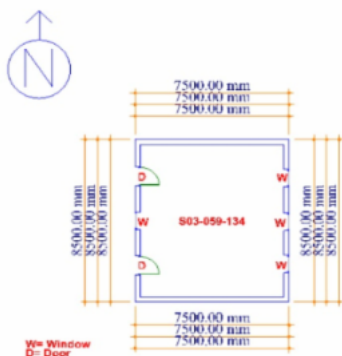

নিৰ্বাচক পঞ্জীয়ন বিষয়াৰ স্বাক্ষৰ

Nazri Naksha

Google Map View

Polling Station Building Front View

ভোটগ্ৰহন কেন্দ্ৰৰ সন্মুখৰ দৃশ্য

Cad View

Key MAP View

1 নাম : পাৰ্থ প্ৰতিম ডেকা পিতাৰ নাম: নৃপেন্দ্ৰ ডেকা ঘৰ নং : 00 বয়স : 21 লিঙ্গ : পুৰুষ	WXD0003889 ফটো উপলব্ধ	2 নাম : লিলীমা কলিতা স্বামীৰ নাম: আনন্দ ঘৰ নং : 1 বয়স : 53 লিঙ্গ : মহিলা	HFW1204586 ফটো উপলব্ধ	3 নাম : অক্ষয় কলিতা পিতাৰ নাম: আনন্দ কলিতা ঘৰ নং : 1 বয়স : 23 লিঙ্গ : পুৰুষ	HFW0615278 ফটো উপলব্ধ
4 নাম : লক্ষী বৰ্মন স্বামীৰ নাম: বিজয় ঘৰ নং : 2 বয়স : 55 লিঙ্গ : মহিলা	HFW1204597 ফটো উপলব্ধ	5 নাম : লীনা বৰ্মন স্বামীৰ নাম: ৰীতু বৰ্মন ঘৰ নং : 2 বয়স : 39 লিঙ্গ : মহিলা	HFW2365664 ফটো উপলব্ধ	6 নাম : মহেন্দ্ৰ কলিতা অন্যান্য: জয়ন্তী কলিতা ঘৰ নং : 3 বয়স : 67 লিঙ্গ : পুৰুষ	WXD0069849 ফটো উপলব্ধ
7 নাম : জয়ন্তী কলিতা স্বামীৰ নাম: মহেন্দ্ৰ কলিতা ঘৰ নং : 0 বয়স : 65 লিঙ্গ : মহিলা	HFW1204622 ফটো উপলব্ধ	8 নাম : অচ্যুত কলিতা পিতাৰ নাম: হৰিন ঘৰ নং : 3 বয়স : 63 লিঙ্গ : পুৰুষ	HFW1223616 ফটো উপলব্ধ	9 নাম : অনিতা কলিতা স্বামীৰ নাম: অচ্যুত ঘৰ নং : 3 বয়স : 50 লিঙ্গ : মহিলা	HFW1223627 ফটো উপলব্ধ
10 নাম : অনিল কলিতা পিতাৰ নাম: মহেন্দ্ৰ ঘৰ নং : 0 বয়স : 38 লিঙ্গ : পুৰুষ	HFW1204644 ফটো উপলব্ধ	11 নাম : শিখামনি লহকৰ স্বামীৰ নাম: অনিল কলিতা ঘৰ নং : 3 বয়স : 34 লিঙ্গ : মহিলা	HFW2365711 ফটো উপলব্ধ	12 নাম : মনোজ কলিতা পিতাৰ নাম: অচ্যুত কলিতা ঘৰ নং : 3 বয়স : 25 লিঙ্গ : পুৰুষ	HFW0644195 ফটো উপলব্ধ
13 নাম : হিমাংশু কলিতা পিতাৰ নাম: অচ্যুত কলিতা ঘৰ নং : 3 বয়স : 22 লিঙ্গ : পুৰুষ	HFW2432029 ফটো উপলব্ধ	14 নাম : ভবন দাস পিতাৰ নাম: আতমা ঘৰ নং : 8 বয়স : 45 লিঙ্গ : পুৰুষ	HFW1204677 ফটো উপলব্ধ	15 নাম : প্ৰণিতা দাস স্বামীৰ নাম: ভুবন দাস দাস ঘৰ নং : 8 বয়স : 38 লিঙ্গ : মহিলা	HFW1204688 ফটো উপলব্ধ
16 নাম : ধ্ৰুৱজ্যোতি দাস পিতাৰ নাম: ভুবন দাস ঘৰ নং : 8 বয়স : 24 লিঙ্গ : পুৰুষ	HFW0614818 ফটো উপলব্ধ	17 নাম : ৰাহুল দাস পিতাৰ নাম: ভবানী দাস ঘৰ নং : 4 বয়স : 19 লিঙ্গ : পুৰুষ	WXD0116897 ফটো উপলব্ধ	18 নাম : পুৰবী ডেকা স্বামীৰ নাম: অংকুৰ দত্ত বৰুৱা ঘৰ নং : 8ক বয়স : 38 লিঙ্গ : মহিলা	HFW0166736 ফটো উপলব্ধ
19 নাম : যোগ্য দাস পিতাৰ নাম: আত্মাৰাম দাস ঘৰ নং : 5 বয়স : 64 লিঙ্গ : পুৰুষ	HFW1204713 ফটো উপলব্ধ	20 নাম : বিন্দু দাস স্বামীৰ নাম: যোগ্য ঘৰ নং : 5 বয়স : 58 লিঙ্গ : মহিলা	HFW1204724 ফটো উপলব্ধ	21 নাম : কৰবী বৰঠাকুৰ স্বামীৰ নাম: হৰিশ ৰাজবংশী ঘৰ নং : 5 বয়স : 39 লিঙ্গ : মহিলা	HFW0614610 ফটো উপলব্ধ
22 নাম : হৰিশ ৰাজবংশী পিতাৰ নাম: যজ্ঞ ৰাজবংশী ঘৰ নং : 5 বয়স : 37 লিঙ্গ : পুৰুষ	HFW1209650 ফটো উপলব্ধ	23 নাম : চন্দন দাস পিতাৰ নাম: যজ্ঞৰাম দাস ঘৰ নং : 5 বয়স : 32 লিঙ্গ : পুৰুষ	HFW1209661 ফটো উপলব্ধ	24 নাম : মহেশ্বৰ দাস পিতাৰ নাম: আত্মা ৰাম দাস ঘৰ নং : 6 বয়স : 61 লিঙ্গ : পুৰুষ	HFW1204735 ফটো উপলব্ধ
25 নাম : কামিনী দাস স্বামীৰ নাম: মহেশ্বৰ ঘৰ নং : 6 বয়স : 56 লিঙ্গ : মহিলা	HFW1204746 ফটো উপলব্ধ	26 নাম : প্ৰণৱ ৰাজবংশী পিতাৰ নাম: মহেশ্বৰ ৰাজবংশী দেউতা ঘৰ নং : 6 বয়স : 35 লিঙ্গ : পুৰুষ	HFW1209569 ফটো উপলব্ধ	27 নাম : ধৰনী দাস পিতাৰ নাম: লাটে আত্মাৰাম দাস ঘৰ নং : 9 বয়স : 55 লিঙ্গ : পুৰুষ	HFW1204757 ফটো উপলব্ধ
28 নাম : মিন দাস স্বামীৰ নাম: ধৰনী ঘৰ নং : 9 বয়স : 49 লিঙ্গ : মহিলা	HFW1204768 ফটো উপলব্ধ	29 নাম : কমল দাস পিতাৰ নাম: ধৰনী দাস ঘৰ নং : 9 বয়স : 34 লিঙ্গ : পুৰুষ	HFW1209649 ফটো উপলব্ধ	30 নাম : আশা ডেকা মাতৃৰ নাম: কল্পনা ডেকা ঘৰ নং : 9 বয়স : 22 লিঙ্গ : মহিলা	HFW2499739 ফটো উপলব্ধ