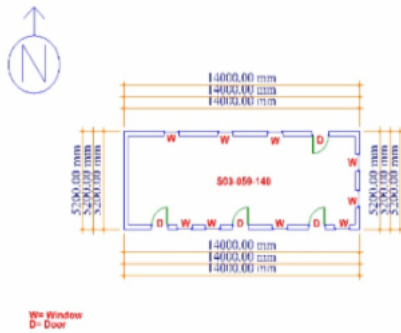

নিৰ্বাচক পঞ্জীয়ন বিষয়াৰ স্বাক্ষৰ

Nazri Naksha

Google Map View

Polling Station Building Front View

ভোটগ্রহন কেন্দ্রৰ সন্মুখৰ দৃশ্য

Cad View

Key MAP View

1 নাম : অনন্ত দাস পিতাৰ নাম: ভাবিত দাস ঘৰ নং : 1 বয়স : 62 লিঙ্গ : পুৰুষ	HFW1244560 ফটো উপলব্ধ	2 নাম : মীনা দাস স্বামীৰ নাম: অনন্ত ঘৰ নং : 1 বয়স : 53 লিঙ্গ : মহিলা	HFW1244571 ফটো উপলব্ধ	3 নাম : নয়নজ্যোতি দাস পিতাৰ নাম: স্বৰ্গীয় নকুল দাস ঘৰ নং : 1 বয়স : 35 লিঙ্গ : পুৰুষ	HFW0506840 ফটো উপলব্ধ
4 নাম : মৃগাল দাস পিতাৰ নাম: অনন্ত দাস ঘৰ নং : 1 বয়স : 34 লিঙ্গ : পুৰুষ	HFW1249441 ফটো উপলব্ধ	5 নাম : উৎপল দাস পিতাৰ নাম: অনন্ত দাস ঘৰ নং : 1 বয়স : 33 লিঙ্গ : পুৰুষ	HFW1249452 ফটো উপলব্ধ	6 নাম : পনকী কলিতা স্বামীৰ নাম: মৃগাল দাস ঘৰ নং : 1 বয়স : 30 লিঙ্গ : মহিলা	WXD0069187 ফটো উপলব্ধ
7 নাম : অসিতা কলিতা স্বামীৰ নাম: উৎপল দাস ঘৰ নং : 1 বয়স : 30 লিঙ্গ : মহিলা	WXD0069195 ফটো উপলব্ধ	8 নাম : দ্ৰৌপদী দাস স্বামীৰ নাম: দুখৰাম ঘৰ নং : 2 বয়স : 63 লিঙ্গ : মহিলা	HFW1244617 ফটো উপলব্ধ	9 নাম : দিলীপ দাস পিতাৰ নাম: দুখৰাম ঘৰ নং : 2 বয়স : 42 লিঙ্গ : পুৰুষ	HFW1244628 ফটো উপলব্ধ
10 নাম : মিতালী দাস স্বামীৰ নাম: দিলীপ দাস ঘৰ নং : 2 বয়স : 35 লিঙ্গ : মহিলা	HFW2368049 ফটো উপলব্ধ	11 নাম : জিনতু দাস পিতাৰ নাম: দুখা ৰাম দাস ঘৰ নং : 2 বয়স : 27 লিঙ্গ : পুৰুষ	HFW0325662 ফটো উপলব্ধ	12 নাম : ভূপালী দাস স্বামীৰ নাম: জিন্তু দাস ঘৰ নং : 2 বয়স : 25 লিঙ্গ : মহিলা	WXD0142455 ফটো উপলব্ধ
13 নাম : চানা ৰাম দাস পিতাৰ নাম: ভাবিত চন্দ্ৰ দাস ঘৰ নং : 7 বয়স : 77 লিঙ্গ : পুৰুষ	HFW1999218 ফটো উপলব্ধ	14 নাম : উষাৰাণী দাস স্বামীৰ নাম: চনাৰাম দাস ঘৰ নং : 7 বয়স : 66 লিঙ্গ : মহিলা	HFW1999275 ফটো উপলব্ধ	15 নাম : ৰমেন দাস পিতাৰ নাম: চানা ৰাম দাস ঘৰ নং : 7 বয়স : 46 লিঙ্গ : পুৰুষ	HFW1244651 ফটো উপলব্ধ
16 নাম : জন দাস স্বামীৰ নাম: ৰমেন দাস ঘৰ নং : 7 বয়স : 40 লিঙ্গ : মহিলা	HFW1249907 ফটো উপলব্ধ	17 নাম : ৰাতুল দাস পিতাৰ নাম: চানা ৰাম দাস ঘৰ নং : 7 বয়স : 40 লিঙ্গ : পুৰুষ	HFW1244662 ফটো উপলব্ধ	18 নাম : পংকজ দাস পিতাৰ নাম: চানা ৰাম দাস ঘৰ নং : 7 বয়স : 36 লিঙ্গ : পুৰুষ	HFW1244673 ফটো উপলব্ধ
19 নাম : গিতমনি বৈশ্য স্বামীৰ নাম: পংকজ দাস ঘৰ নং : 03 বয়স : 30 লিঙ্গ : মহিলা	HFW0176008 ফটো উপলব্ধ	20 নাম : সুৰথ দাস পিতাৰ নাম: ধৰ্মেশ্বৰ ঘৰ নং : 8 বয়স : 68 লিঙ্গ : পুৰুষ	HFW1244695 ফটো উপলব্ধ	21 নাম : নিৰলা দাস স্বামীৰ নাম: সুৰথ ঘৰ নং : 8 বয়স : 61 লিঙ্গ : মহিলা	HFW1244708 ফটো উপলব্ধ
22 নাম : বাপুতি দাস পিতাৰ নাম: সুৰথ ঘৰ নং : 8 বয়স : 39 লিঙ্গ : পুৰুষ	HFW1244719 ফটো উপলব্ধ	23 নাম : গৌতম দাস পিতাৰ নাম: সুৰথ দাস ঘৰ নং : 8 বয়স : 35 লিঙ্গ : পুৰুষ	HFW1249429 ফটো উপলব্ধ	24 নাম : পল্লবী দাস স্বামীৰ নাম: বাপুতী দাস ঘৰ নং : 8 বয়স : 35 লিঙ্গ : মহিলা	HFW0166769 ফটো উপলব্ধ
25 নাম : বাসন্তী দাস স্বামীৰ নাম: গৌতম দাস ঘৰ নং : 8 বয়স : 27 লিঙ্গ : মহিলা	HFW2497048 ফটো উপলব্ধ	26 নাম : অমল্যা দাস পিতাৰ নাম: ধৰ্মেশ্বৰ ঘৰ নং : 5 বয়স : 58 লিঙ্গ : পুৰুষ	HFW1244731 ফটো উপলব্ধ	27 নাম : পূৰ্ণিমা দাস স্বামীৰ নাম: অমূল্য ঘৰ নং : 5 বয়স : 53 লিঙ্গ : মহিলা	HFW1244742 ফটো উপলব্ধ
S নাম : অৰ্চনা দাস পিতাৰ নাম: অমূল্য দাস ঘৰ নং : 5 বয়স : 81 লিঙ্গ : মহিলা	HFW0228171 ফটো উপলব্ধ	29 নাম : অনপম দাস পিতাৰ নাম: অমূল্য দাস ঘৰ নং : 5 বয়স : 31 লিঙ্গ : পুৰুষ	HFW1249689 ফটো উপলব্ধ	30 নাম : দিপামনী ৰাজবংশী স্বামীৰ নাম: অনুপম দাস ঘৰ নং : 5 বয়স : 21 লিঙ্গ : মহিলা	WXD0143529 ফটো উপলব্ধ