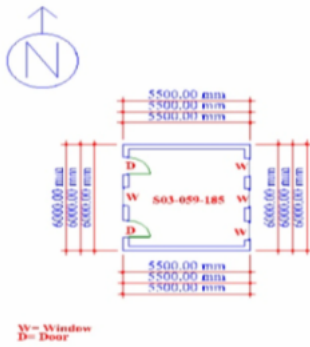

নিৰ্বাচক পঞ্জীয়ন বিষয়াৰ স্বাক্ষৰ

Nazri Naksha

Google Map View

Polling Station Building Front View

ভোটগ্ৰহন কেন্দ্ৰৰ সন্মুখৰ দৃশ্য

Cad View

Key MAP View

1 নাম : সুৰভী দাস স্বামীৰ নাম: দিপু বৈশ্য ঘৰ নং : 0 বয়স : 43 লিঙ্গ : মহিলা	HFW0526558 ফটো উপলব্ধ	2 নাম : নয়নজ্যোতি বৰ্মন পিতাৰ নাম: যাদব বৰ্মন ঘৰ নং : 2 বয়স : 26 লিঙ্গ : পুৰুষ	HFW3068574 ফটো উপলব্ধ	3 নাম : চয়নিকা ৰাজবংশী স্বামীৰ নাম: নয়নজ্যোতি বৰ্মন ঘৰ নং : 2 বয়স : 26 লিঙ্গ : মহিলা	HFW3068582 ফটো উপলব্ধ
4 নাম : মুণাল বৰ্মন পিতাৰ নাম: যাদব বৰ্মন ঘৰ নং : 2খ বয়স : 28 লিঙ্গ : পুৰুষ	HFW0504837 ফটো উপলব্ধ	5 নাম : বিমলা বৰ্মন স্বামীৰ নাম: শনিৰাম ঘৰ নং : 2ক বয়স : 75 লিঙ্গ : মহিলা	HFW1624573 ফটো উপলব্ধ	6 নাম : যাদব বৰ্মন পিতাৰ নাম: শনিৰাম ঘৰ নং : 2খ বয়স : 60 লিঙ্গ : পুৰুষ	HFW1624595 ফটো উপলব্ধ
E 7 নাম : চাৰু বৰ্মন স্বামীৰ নাম: যাদব ঘৰ নং : 2খ বয়স : 55 লিঙ্গ : মহিলা	HFW1624608 ফটো উপলব্ধ	8 নাম : নাৰায়ন বৰ্মন পিতাৰ নাম: বৰুন ঘৰ নং : 0 বয়স : 62 লিঙ্গ : পুৰুষ	HFW1624620 ফটো উপলব্ধ	9 নাম : নিৰদা বৰ্মন স্বামীৰ নাম: নাৰায়ন ঘৰ নং : 0 বয়স : 55 লিঙ্গ : মহিলা	HFW1624631 ফটো উপলব্ধ
10 নাম : হিৰকজ্যোতি বৰ্মন পিতাৰ নাম: নাৰায়ন বৰ্মন ঘৰ নং : 0 বয়স : 29 লিঙ্গ : পুৰুষ	HFW0272914 ফটো উপলব্ধ	11 নাম : বিকাশ বৰ্মন পিতাৰ নাম: শৰত বৰ্মন ঘৰ নং : 0 বয়স : 26 লিঙ্গ : পুৰুষ	HFW0506691 ফটো উপলব্ধ	12 নাম : হিমাংগু বৰ্মন পিতাৰ নাম: শৰত বৰ্মন ঘৰ নং : 0 ক বয়স : 25 লিঙ্গ : পুৰুষ	HFW1969757 ফটো উপলব্ধ
13 নাম : অম্বা বৰ্মন স্বামীৰ নাম: বৰুন ঘৰ নং : 0ক বয়স : 80 লিঙ্গ : মহিলা	HFW1624642 ফটো উপলব্ধ	14 নাম : শৰত বৰ্মন পিতাৰ নাম: বৰুন ঘৰ নং : 0ক বয়স : 51 লিঙ্গ : পুৰুষ	HFW1624653 ফটো উপলব্ধ	15 নাম : চুচিল বৰ্মন পিতাৰ নাম: বৰুন ঘৰ নং : 0ক বয়স : 46 লিঙ্গ : পুৰুষ	HFW1624675 ফটো উপলব্ধ
16 নাম : ববিতা বৰ্মন স্বামীৰ নাম: চুচিল বৰ্মন ঘৰ নং : 0ক বয়স : 39 লিঙ্গ : মহিলা	HFW1624686 ফটো উপলব্ধ	# 17 নাম : পদমী বৰ্মন স্বামীৰ নাম: শৰত বৰ্মন ঘৰ নং : 0ক বয়স : 26 লিঙ্গ : মহিলা	HFW1624664 ফটো উপলব্ধ	18 নাম : জয়মতী বৰ্মন স্বামীৰ নাম: সুৰেন্দ্ৰ বৰ্মন ঘৰ নং : 8 বয়স : 57 লিঙ্গ : মহিলা	HFW1624700 ফটো উপলব্ধ
19 নাম : দ্বীপেন বৰ্মন পিতাৰ নাম: সুৰেন্দ্ৰ বৰ্মন ঘৰ নং : 8 বয়স : 33 লিঙ্গ : পুৰুষ	HFW1629249 ফটো উপলব্ধ	20 নাম : মানস বৰ্মন পিতাৰ নাম: সুৰেন্দ্ৰ বৰ্মন ঘৰ নং : 8 বয়স : 32 লিঙ্গ : পুৰুষ	HFW1629227 ফটো উপলব্ধ	21 নাম : ডলি বৰ্মন স্বামীৰ নাম: দ্বীপেন বৰ্মন ঘৰ নং : 04 বয়স : 22 লিঙ্গ : মহিলা	WXD0013748 ফটো উপলব্ধ
22 নাম : নিলাভ বৰ্মন পিতাৰ নাম: নৃপেন্দ্ৰ বৰ্মন ঘৰ নং : 8ক বয়স : 22 লিঙ্গ : পুৰুষ	HFW2448264 ফটো উপলব্ধ	23 নাম : দিপাংকৰ বৰ্মন পিতাৰ নাম: ধৰণীধৰ বৰ্মন ঘৰ নং : 4 খ বয়স : 22 লিঙ্গ : পুৰুষ	HFW3068566 ফটো উপলব্ধ	24 নাম : ধৰনী বৰ্মন পিতাৰ নাম: ফুকন ঘৰ নং : 8খ বয়স : 57 লিঙ্গ : পুৰুষ	HFW1624744 ফটো উপলব্ধ
25 নাম : নৃপেন্দ্ৰ বৰ্মন পিতাৰ নাম: থানুৰাম ঘৰ নং : 8ক বয়স : 55 লিঙ্গ : পুৰুষ	HFW1624722 ফটো উপলব্ধ	26 নাম : ৰিজমনি বৰ্মন স্বামীৰ নাম: ধৰনী বৰ্মন ঘৰ নং : 8খ বয়স : 45 লিঙ্গ : মহিলা	HFW1624755 ফটো উপলব্ধ	27 নাম : অৰ্চনা বৰ্মন স্বামীৰ নাম: নৃপেন্দ্ৰ বৰ্মন ঘৰ নং : 8ক বয়স : 43 লিঙ্গ : মহিলা	HFW1624733 ফটো উপলব্ধ
28 নাম : গিৰীন্দ্র বৰ্মন পিতাৰ নাম: থানুৰাম ঘৰ নং : ৫ বয়স : 62 লিঙ্গ : পুৰুষ	HFW1624766 ফটো উপলব্ধ	29 নাম : বিচিত্ৰা বৰুৱা স্বামীৰ নাম: গিৰীন্দ্র ঘৰ নং : ৫ বয়স : 55 লিঙ্গ : মহিলা	HFW1624777 ফটো উপলব্ধ	30 নাম : নয়নজ্যোতি বৰ্মন পিতাৰ নাম: গিৰীন্দ্র ঘৰ নং : ৫ বয়স : 36 লিঙ্গ : পুৰুষ	HFW1624788 ফটো উপলব্ধ