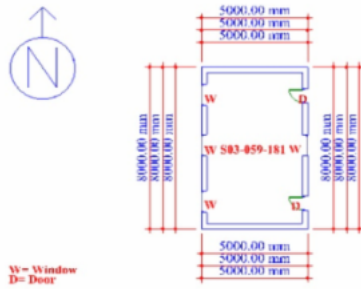

নিৰ্বাচক পঞ্জীয়ন বিষয়াৰ স্বাক্ষৰ

Nazri Naksha

Google Map View

Polling Station Building Front View

ভোটগ্ৰহন কেন্দ্ৰৰ সন্মুখৰ দৃশ্য

Cad View

Key MAP View

1 নাম : চঞ্জী চৰন কলিতা পিতাৰ নাম: দেবেন ঘৰ নং : 1 বয়স : 50 লিঙ্গ : পুৰুষ	HFW1584607 ফটো উপলব্ধ	2 নাম : তাৰা কলিতা পিতাৰ নাম: দেবেন ঘৰ নং : 1 বয়স : 48 লিঙ্গ : পুৰুষ	HFW1584629 ফটো উপলব্ধ	3 নাম : মনোমতি কলিতা স্বামীৰ নাম: বাপুতি কলিতা ঘৰ নং : 1 বয়স : 45 লিঙ্গ : মহিলা	HFW1589646 ফটো উপলব্ধ
4 নাম : বাপুতি কলিতা পিতাৰ নাম: দেবেন ঘৰ নং : 1 বয়স : 43 লিঙ্গ : পুৰুষ	HFW1584652 ফটো উপলব্ধ	5 নাম : পূৰ্ণ কলিতা স্বামীৰ নাম: চন্দি ঘৰ নং : 1 বয়স : 43 লিঙ্গ : মহিলা	HFW1584618 ফটো উপলব্ধ	6 নাম : ৰিতু কলিতা পিতাৰ নাম: খৰ্গেশ্বৰ ঘৰ নং : 1 বয়স : 40 লিঙ্গ : পুৰুষ	HFW1584696 ফটো উপলব্ধ
7 নাম : পল্লবী কলিতা স্বামীৰ নাম: অনিল কলিতা ঘৰ নং : 1 বয়স : 39 লিঙ্গ : মহিলা	HFW2382527 ফটো উপলব্ধ	8 নাম : ৰিজু তালুকদাৰ স্বামীৰ নাম: জিতু কুমাৰ কলিতা ঘৰ নং : 1 বয়স : 37 লিঙ্গ : মহিলা	JHC1576552 ফটো উপলব্ধ	9 নাম : দিপামণি কলিতা স্বামীৰ নাম: তাৰা কলিতা ঘৰ নং : 1 বয়স : 29 লিঙ্গ : মহিলা	HFW0652040 ফটো উপলব্ধ
10 নাম : চন্দন কলিতা পিতাৰ নাম: চন্দিচৰণ কলিতা ঘৰ নং : 1 বয়স : 27 লিঙ্গ : পুৰুষ	HFW0372771 ফটো উপলব্ধ	11 নাম : দিপাক্ষৰ কলিতা পিতাৰ নাম: চন্দিচৰণ কলিতা ঘৰ নং : 1 বয়স : 26 লিঙ্গ : পুৰুষ	HFW0372995 ফটো উপলব্ধ	12 নাম : কাকলি গগৈ স্বামীৰ নাম: ৰিতু কলিতা ঘৰ নং : 1 গ বয়স : 34 লিঙ্গ : মহিলা	HFW2480697 ফটো উপলব্ধ
13 নাম : অনন্ত কলিতা পিতাৰ নাম: সূৰ্যামল ঘৰ নং : 2 বয়স : 60 লিঙ্গ : পুৰুষ	HFW1584710 ফটো উপলব্ধ	14 নাম : মিনতী কলিতা স্বামীৰ নাম: অনন্ত ঘৰ নং : 2 বয়স : 43 লিঙ্গ : মহিলা	HFW1584721 ফটো উপলব্ধ	15 নাম : ভবেশ কলিতা পিতাৰ নাম: অনন্ত কলিতা ঘৰ নং : 2 বয়স : 37 লিঙ্গ : পুৰুষ	HFW1589624 ফটো উপলব্ধ
16 নাম : মলয়া হালৈ স্বামীৰ নাম: ভবেশ কলিতা ঘৰ নং : 2 বয়স : 36 লিঙ্গ : মহিলা	HFW0323089 ফটো উপলব্ধ	17 নাম : নবীন কলিতা পিতাৰ নাম: মোমাত ঘৰ নং : 3 বয়স : 68 লিঙ্গ : পুৰুষ	HFW1584732 ফটো উপলব্ধ	18 নাম : যামিনী কুলিতা স্বামীৰ নাম: নবীন ঘৰ নং : 3 বয়স : 50 লিঙ্গ : মহিলা	HFW1584743 ফটো উপলব্ধ
19 নাম : জয়ন্ত কলিতা পিতাৰ নাম: নবীন ঘৰ নং : 3 বয়স : 38 লিঙ্গ : পুৰুষ	HFW1584754 ফটো উপলব্ধ	20 নাম : কৰবী তালুকদাৰ কলিতা স্বামীৰ নাম: জয়ন্ত কলিতা ঘৰ নং : 3 বয়স : 32 লিঙ্গ : মহিলা	WXD0135160 ফটো উপলব্ধ	21 নাম : কেটেকী দাস স্বামীৰ নাম: ৰমেশ ঘৰ নং : 8 বয়স : 66 লিঙ্গ : মহিলা	HFW1584787 ফটো উপলব্ধ
22 নাম : লোহিত দাস পিতাৰ নাম: ৰমেশ ঘৰ নং : 8 বয়স : 43 লিঙ্গ : পুৰুষ	HFW1584798 ফটো উপলব্ধ	23 নাম : ৰীনা দাস স্বামীৰ নাম: লোহিত দাস ঘৰ নং : 8 বয়স : 38 লিঙ্গ : মহিলা	HFW1584801 ফটো উপলব্ধ	24 নাম : নয়ন জ্যোতি ৰাজবংশী পিতাৰ নাম: লোহিত ৰাজবংশী ঘৰ নং : 4 বয়স : 25 লিঙ্গ : পুৰুষ	WXD0011189 ফটো উপলব্ধ
25 নাম : নিপন ৰাজবংশী পিতাৰ নাম: লুহিত ৰাজবংশী ঘৰ নং : 8 বয়স : 21 লিঙ্গ : পুৰুষ	WXD0038505 ফটো উপলব্ধ	26 নাম : বিপিন চন্দ্ৰ দাস পিতাৰ নাম: প্ৰফুল্ল দাস দাস ঘৰ নং : 8 ক বয়স : 45 লিঙ্গ : পুৰুষ	HFW1584867 ফটো উপলব্ধ	27 নাম : হিয়ামনি দাস পিতাৰ নাম: সোণেশ্বৰ দাস ঘৰ নং : 4 ক বয়স : 22 লিঙ্গ : মহিলা	WXD0034967 ফটো উপলব্ধ
28 নাম : পলাশ দাস পিতাৰ নাম: বিপিন দাস ঘৰ নং : 8 ক বয়স : 21 লিঙ্গ : পুৰুষ	WXD0039628 ফটো উপলব্ধ	29 নাম : অমৰ দাস পিতাৰ নাম: খগেন দাস ঘৰ নং : 8 ক বয়স : 32 লিঙ্গ : পুৰুষ	HFW0365726 ফটো উপলব্ধ	30 নাম : গনেশ দাস পিতাৰ নাম: খগেন দাস ঘৰ নং : 8 ক বয়স : 28 লিঙ্গ : পুৰুষ	HFW0247494 ফটো উপলব্ধ