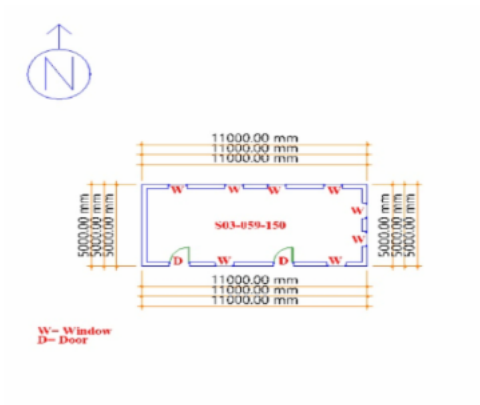

নিৰ্বাচক পঞ্জীয়ন বিষয়াৰ স্বাক্ষৰ

Nazri Naksha

Google Map View

Polling Station Building Front View

ভোটগ্ৰহন কেন্দ্ৰৰ সন্মুখৰ দৃশ্য

Cad View

Key MAP View

1 নাম : বতেশ্বৰ তালুকদাৰ পিতাৰ নাম: পবীন তালুকদাৰ ঘৰ নং : ১ বয়স : 52 লিঙ্গ : পুৰুষ	HFW1344587 ফটো উপলব্ধ	2 নাম : ধৰনী তালুকদাৰ পিতাৰ নাম: পবীন তালুকদাৰ ঘৰ নং : ১ বয়স : 51 লিঙ্গ : পুৰুষ	HFW1344576 ফটো উপলব্ধ	3 নাম : নিৰদা তালুকদাৰ স্বামীৰ নাম: ধৰনী ঘৰ নং : ১ বয়স : 43 লিঙ্গ : মহিলা	HFW1344601 ফটো উপলব্ধ
4 নাম : অনীতা তালুকদাৰ স্বামীৰ নাম: বতেশ্বৰ তালুকদাৰ ঘৰ নং : ১ বয়স : 43 লিঙ্গ : মহিলা	HFW0001297 ফটো উপলব্ধ	5 নাম : দীনেশ তালুকদাৰ পিতাৰ নাম: পবীন ঘৰ নং : ১ বয়স : 42 লিঙ্গ : পুৰুষ	HFW1344598 ফটো উপলব্ধ	6 নাম : কল্পনা তালুকদাৰ স্বামীৰ নাম: দীনেশ তালুকদাৰ ঘৰ নং : ১ বয়স : 38 লিঙ্গ : মহিলা	HFW0001339 ফটো উপলব্ধ
7 নাম : বনজিৎ তালুকদাৰ পিতাৰ নাম: ধৰনী তালুকদাৰ ঘৰ নং : ১ বয়স : 23 লিঙ্গ : পুৰুষ	HFW0401422 ফটো উপলব্ধ	8 নাম : জয়শ্ৰী তালুকদাৰ পিতাৰ নাম: ধৰনী তালুকদাৰ ঘৰ নং : 1 বয়স : 19 লিঙ্গ : মহিলা	WXD0079087 ফটো উপলব্ধ	9 নাম : তুলিকা তালুকদাৰ পিতাৰ নাম: বসন্ত তালুকদাৰ ঘৰ নং : ১ক বয়স : 25 লিঙ্গ : মহিলা	HFW0380832 ফটো উপলব্ধ
10 নাম : দিপাঞ্জলী তালুকদাৰ পিতাৰ নাম: বসন্ত তালুকদাৰ ঘৰ নং : ১ক বয়স : 24 লিঙ্গ : মহিলা	HFW0581454 ফটো উপলব্ধ	11 নাম : বসন্ত তালুকদাৰ পিতাৰ নাম: দেবেন তালুকদাৰ ঘৰ নং : ১ক বয়স : 61 লিঙ্গ : পুৰুষ	HFW1350987 ফটো উপলব্ধ	12 নাম : কল্পনা তালুকদাৰ স্বামীৰ নাম: বসন্ত তালুকদাৰ ঘৰ নং : ১ক বয়স : 43 লিঙ্গ : মহিলা	HFW1350874 ফটো উপলব্ধ
13 নাম : মঞ্জু তালুকদাৰ স্বামীৰ নাম: অৰুণ তালুকদাৰ ঘৰ নং : ২ বয়স : 53 লিঙ্গ : মহিলা	HFW1344623 ফটো উপলব্ধ	14 নাম : বঞ্জিত তালুকদাৰ পিতাৰ নাম: অৰুণ দাস ঘৰ নং : ২ বয়স : 39 লিঙ্গ : পুৰুষ	HFW1344634 ফটো উপলব্ধ	15 নাম : মহন দাস পিতাৰ নাম: অৰুণ দাস ঘৰ নং : ২ বয়স : 38 লিঙ্গ : পুৰুষ	HFW0254375 ফটো উপলব্ধ
16 নাম : মামনি তালুকদাৰ স্বামীৰ নাম: মোহন দাস ঘৰ নং : ২ বয়স : 32 লিঙ্গ : মহিলা	HFW0323188 ফটো উপলব্ধ	17 নাম : ভূপেন তালুকদাৰ পিতাৰ নাম: অৰুণ তালুকদাৰ ঘৰ নং : ২ বয়স : 29 লিঙ্গ : পুৰুষ	HFW0223172 ফটো উপলব্ধ	18 নাম : বৰোদা তালুকদাৰ স্বামীৰ নাম: গোবিন্দ তালুকদাৰ ঘৰ নং : ৩ বয়স : 78 লিঙ্গ : মহিলা	HFW1344645 ফটো উপলব্ধ
19 নাম : প্ৰনব তালুকদাৰ পিতাৰ নাম: গোবিন্দ তালুকদাৰ ঘৰ নং : ৩ বয়স : 40 লিঙ্গ : পুৰুষ	HFW1344656 ফটো উপলব্ধ	20 নাম : ভবেশ তালুকদাৰ পিতাৰ নাম: গোবিন্দ তালুকদাৰ ঘৰ নং : ৩ বয়স : 37 লিঙ্গ : পুৰুষ	HFW1344667 ফটো উপলব্ধ	21 নাম : কৰবী কাকতি তালুকদাৰ স্বামীৰ নাম: ভবেশ তালুকদাৰ ঘৰ নং : ৩ বয়স : 29 লিঙ্গ : মহিলা	HFW2370992 ফটো উপলব্ধ
22 নাম : নিৰোদা তালুকদাৰ স্বামীৰ নাম: ফটিক ঘৰ নং : ৪ বয়স : 74 লিঙ্গ : মহিলা	HFW1344689 ফটো উপলব্ধ	23 নাম : দীপক তালুকদাৰ পিতাৰ নাম: ফটিক ঘৰ নং : ৪ বয়স : 56 লিঙ্গ : পুৰুষ	HFW1344690 ফটো উপলব্ধ	24 নাম : জ্যোৎস্না তালুকদাৰ স্বামীৰ নাম: দীপক তালুকদাৰ ঘৰ নং : ৪ বয়স : 46 লিঙ্গ : মহিলা	HFW1344703 ফটো উপলব্ধ
25 নাম : বমেন তালুকদাৰ পিতাৰ নাম: ফটিক তালুকদাৰ ঘৰ নং : ৪ বয়স : 46 লিঙ্গ : পুৰুষ	HFW1344714 ফটো উপলব্ধ	26 নাম : অতুল তালুকদাৰ পিতাৰ নাম: ফটিক তালুকদাৰ ঘৰ নং : ৪ বয়স : 39 লিঙ্গ : পুৰুষ	HFW1344725 ফটো উপলব্ধ	27 নাম : পুৰবী তালুকদাৰ স্বামীৰ নাম: অতুল তালুকদাৰ ঘৰ নং : ৪ বয়স : 30 লিঙ্গ : মহিলা	HFW0495556 ফটো উপলব্ধ
28 নাম : পিথকি তালুকদাৰ পিতাৰ নাম: দীপক তালুকদাৰ ঘৰ নং : ৪ বয়স : 25 লিঙ্গ : মহিলা	HFW0584037 ফটো উপলব্ধ	29 নাম : বৰষা তালুকদাৰ পিতাৰ নাম: দীপক তালুকদাৰ ঘৰ নং : 4 বয়স : 19 লিঙ্গ : মহিলা	WXD0094946 ফটো উপলব্ধ	30 নাম : ফনীন্দ্র তালুকদাৰ পিতাৰ নাম: দেবেন ঘৰ নং : ৫ বয়স : 55 লিঙ্গ : পুৰুষ	HFW1344769 ফটো উপলব্ধ