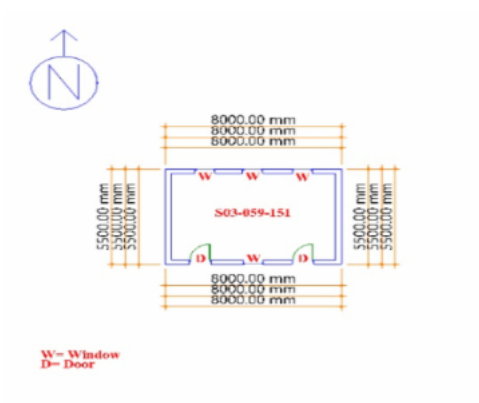

নিৰ্বাচক পঞ্জীয়ন বিষয়াৰ স্বাক্ষৰ

Nazri Naksha

Google Map View

Polling Station Building Front View

ভোটগ্ৰহন কেন্দ্ৰৰ সন্মুখৰ দৃশ্য

Cad View

Key MAP View

1 নাম : দিপালী দাস স্বামীৰ নাম : ধৰনী ধৰ দাস ঘৰ নং : 24 বয়স : 49 লিঙ্গ : মহিলা	WXD0028555 ফটো উপলব্ধ	2 নাম : ধৰনীধৰ দাস পিতাৰ নাম : ভদ্র কান্ত দাস ঘৰ নং : 24 বয়স : 46 লিঙ্গ : পুৰুষ	WXD0028548 ফটো উপলব্ধ	3 নাম : নিখিল দাস পিতাৰ নাম : ধৰনী ধৰ দাস ঘৰ নং : 24 বয়স : 21 লিঙ্গ : পুৰুষ	WXD0028506 ফটো উপলব্ধ
4 নাম : কাকলি কলিতা পিতাৰ নাম : নিৰঞ্জন কলিতা ঘৰ নং : 58 বয়স : 21 লিঙ্গ : মহিলা	WXD0034884 ফটো উপলব্ধ	5 নাম : অজয় কলিতা পিতাৰ নাম : নৰেন কলিতা ঘৰ নং : ৭৭ বয়স : 35 লিঙ্গ : পুৰুষ	HFV1354569 ফটো উপলব্ধ	6 নাম : নমিতা দাস পিতাৰ নাম : সতু দাস ঘৰ নং : ৭৭ বয়স : 28 লিঙ্গ : মহিলা	HFV0625079 ফটো উপলব্ধ
7 নাম : অঞ্জলী দাস স্বামীৰ নাম : নয়নমণি দাস ঘৰ নং : ১১৫ বয়স : 37 লিঙ্গ : মহিলা	HFV1911593 ফটো উপলব্ধ	8 নাম : নয়নমণি দাস পিতাৰ নাম : সাতো দাস ঘৰ নং : ১১৫ বয়স : 29 লিঙ্গ : পুৰুষ	HFV1894252 ফটো উপলব্ধ	9 নাম : হিমালী দেবী স্বামীৰ নাম : যোগেন ৰাজবংশী ঘৰ নং : 116 বয়স : 38 লিঙ্গ : মহিলা	HFV2302370 ফটো উপলব্ধ
10 নাম : গীতুমনি কলিতা স্বামীৰ নাম : ধনেশ্বৰ কলিতা ঘৰ নং : 117 বয়স : 43 লিঙ্গ : মহিলা	HFV1549548 ফটো উপলব্ধ	11 নাম : প্ৰদীপ কলিতা পিতাৰ নাম : কৃষ্ণ কলিতা ঘৰ নং : ১১১ বয়স : 63 লিঙ্গ : পুৰুষ	HFV1354718 ফটো উপলব্ধ	12 নাম : বিন কলিতা স্বামীৰ নাম : প্ৰদীপ কলিতা ঘৰ নং : ১১১ বয়স : 53 লিঙ্গ : মহিলা	HFV1354729 ফটো উপলব্ধ
13 নাম : দ্বীপেন কলিতা পিতাৰ নাম : কৃষ্ণ কলিতা ঘৰ নং : ১১১ বয়স : 48 লিঙ্গ : পুৰুষ	HFV1354752 ফটো উপলব্ধ	14 নাম : দমায়ন্তী কলিতা স্বামীৰ নাম : দীপক কলিতা ঘৰ নং : ১১১ বয়স : 43 লিঙ্গ : মহিলা	HFV1354741 ফটো উপলব্ধ	15 নাম : মামনী বৰ্মন স্বামীৰ নাম : দ্বীপেন কলিতা ঘৰ নং : ১১১ বয়স : 42 লিঙ্গ : মহিলা	HFV0323063 ফটো উপলব্ধ
16 নাম : চম্পক কলিতা পিতাৰ নাম : প্ৰদীপ কলিতা ঘৰ নং : ১১১ বয়স : 33 লিঙ্গ : পুৰুষ	HFV0227892 ফটো উপলব্ধ	17 নাম : মনোজ কলিতা পিতাৰ নাম : প্ৰদীপ কলিতা ঘৰ নং : ১১১ বয়স : 28 লিঙ্গ : পুৰুষ	HFV0227744 ফটো উপলব্ধ	18 নাম : জিতুমনি কলিতা পিতাৰ নাম : প্ৰদীপ কলিতা ঘৰ নং : ১১১ বয়স : 24 লিঙ্গ : পুৰুষ	HFV0540104 ফটো উপলব্ধ
19 নাম : কমল কলিতা পিতাৰ নাম : দীপক কলিতা ঘৰ নং : 121 বয়স : 21 লিঙ্গ : পুৰুষ	HFV3087269 ফটো উপলব্ধ	20 নাম : সুৰেন্দ্ৰ কলিতা পিতাৰ নাম : হৰেন্দ্ৰ কলিতা ঘৰ নং : ১১২ বয়স : 66 লিঙ্গ : পুৰুষ	HFV1354763 ফটো উপলব্ধ	21 নাম : বীৰেন কলিতা পিতাৰ নাম : হৰেশ কলিতা ঘৰ নং : ১১২ বয়স : 60 লিঙ্গ : পুৰুষ	HFV1354785 ফটো উপলব্ধ
22 নাম : গীতা কলিতা স্বামীৰ নাম : সুৰেন ঘৰ নং : ১১২ বয়স : 58 লিঙ্গ : মহিলা	HFV1354774 ফটো উপলব্ধ	23 নাম : দিপালী কলিতা স্বামীৰ নাম : বীৰেন কলিতা ঘৰ নং : ১১২ বয়স : 46 লিঙ্গ : মহিলা	HFV1354796 ফটো উপলব্ধ	24 নাম : গোবিন্দ কলিতা পিতাৰ নাম : সুৰেন কলিতা ঘৰ নং : ১১২ বয়স : 42 লিঙ্গ : পুৰুষ	HFV1354809 ফটো উপলব্ধ
25 নাম : অমৰেন্দ্ৰ কলিতা পিতাৰ নাম : সুৰেন কলিতা ঘৰ নং : ১১২ বয়স : 38 লিঙ্গ : পুৰুষ	HFV1354810 ফটো উপলব্ধ	26 নাম : অসীম কলিতা পিতাৰ নাম : সুৰেন কলিতা ঘৰ নং : ১১২ বয়স : 32 লিঙ্গ : পুৰুষ	HFV0285916 ফটো উপলব্ধ	27 নাম : দিপালিতা কলিতা স্বামীৰ নাম : অমৰেন্দ্ৰ কলিতা ঘৰ নং : ১১২ বয়স : 28 লিঙ্গ : মহিলা	HFV0287029 ফটো উপলব্ধ
28 নাম : চিত্ত মনি কলিতা পিতাৰ নাম : বিৰেন কলিতা ঘৰ নং : ১১২ বয়স : 25 লিঙ্গ : পুৰুষ	HFV0540161 ফটো উপলব্ধ	29 নাম : বিকন কলিতা স্বামীৰ নাম : সমীন্দ্ৰ কলিতা ঘৰ নং : ১১৩ বয়স : 76 লিঙ্গ : মহিলা	HFV1354843 ফটো উপলব্ধ	30 নাম : দ্বীপেন কলিতা পিতাৰ নাম : সমীন্দ্ৰ নাথ কলিতা ঘৰ নং : ১১৩ বয়স : 49 লিঙ্গ : পুৰুষ	HFV1354865 ফটো উপলব্ধ