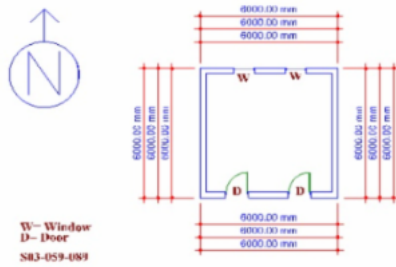

নিৰ্বাচক পঞ্জীয়ন বিষয়াৰ স্বাক্ষৰ

Nazri Naksha

Google Map View

Polling Station Building Front View

ভোটগ্রহন কেন্দ্ৰৰ সন্মুখৰ দৃশ্য

Cad View

Key MAP View

1 নাম : হৰেকৃষ্ণ তালুকদাৰ পিতাৰ নাম: নবীন চন্দ্ৰ তালুকদাৰ ঘৰ নং : 02 বয়স : 66 লিঙ্গ : পুৰুষ	WXD0020586 ফটো উপলব্ধ	2 নাম : নগেন মজুমদাৰ পিতাৰ নাম: ভৰ্বত মজুমদাৰ ঘৰ নং : 02 বয়স : 64 লিঙ্গ : পুৰুষ	WXD0020800 ফটো উপলব্ধ	3 নাম : দিপালী তালুকদাৰ স্বামীৰ নাম: হৰেকৃষ্ণ তালুকদাৰ ঘৰ নং : 02 বয়স : 51 লিঙ্গ : মহিলা	WXD0021030 ফটো উপলব্ধ
4 নাম : তৰু মজুমদাৰ স্বামীৰ নাম: নগেন মজুমদাৰ ঘৰ নং : 02 বয়স : 50 লিঙ্গ : মহিলা	WXD0021048 ফটো উপলব্ধ	5 নাম : কিশোৰজ্যোতি মজুমদাৰ পিতাৰ নাম: নগেন মজুমদাৰ ঘৰ নং : 02 বয়স : 33 লিঙ্গ : পুৰুষ	WXD0020594 ফটো উপলব্ধ	6 নাম : নৰজ্যোতি মজুমদাৰ পিতাৰ নাম: নগেন মজুমদাৰ ঘৰ নং : 02 বয়স : 32 লিঙ্গ : পুৰুষ	WXD0020669 ফটো উপলব্ধ
7 নাম : চমচেৰ আলী পিতাৰ নাম: আদালত আলী ঘৰ নং : 10 বয়স : 53 লিঙ্গ : পুৰুষ	HF7734669 ফটো উপলব্ধ	8 নাম : হাজেৰা খাতুন স্বামীৰ নাম: চমচেৰ আলী ঘৰ নং : 10 বয়স : 48 লিঙ্গ : মহিলা	HF7734670 ফটো উপলব্ধ	9 নাম : আৰ্জুমা বেগম পিতাৰ নাম: চমচেৰ আলী ঘৰ নং : 10 বয়স : 29 লিঙ্গ : পুৰুষ	HF7734670 ফটো উপলব্ধ
10 নাম : ছামচুল হক পিতাৰ নাম: চমচেৰ আলী ঘৰ নং : 10 বয়স : 23 লিঙ্গ : পুৰুষ	HF72450781 ফটো উপলব্ধ	11 নাম : চামচুল আলী পিতাৰ নাম: চমচেৰ আলী ঘৰ নং : 10 বয়স : 23 লিঙ্গ : পুৰুষ	HF72502417 ফটো উপলব্ধ	12 নাম : মনি আলি পিতাৰ নাম: বিপিন আলি ঘৰ নং : 11 বয়স : 58 লিঙ্গ : পুৰুষ	HF7734681 ফটো উপলব্ধ
13 নাম : অমিজা বিবি স্বামীৰ নাম: মনি ঘৰ নং : 11 বয়স : 53 লিঙ্গ : মহিলা	HF7734692 ফটো উপলব্ধ	14 নাম : বাজেন আলি পিতাৰ নাম: মনি আলী ঘৰ নং : 11 বয়স : 38 লিঙ্গ : পুৰুষ	HF7740718 ফটো উপলব্ধ	15 নাম : সনেশ্বৰ দাস পিতাৰ নাম: মনি দাস ঘৰ নং : 11 বয়স : 31 লিঙ্গ : পুৰুষ	HF7740718 ফটো উপলব্ধ
16 নাম : আৰাবজন বিবি স্বামীৰ নাম: মুকুত আলী ঘৰ নং : 11 বয়স : 30 লিঙ্গ : মহিলা	HF70277558 ফটো উপলব্ধ	17 নাম : মামনি দাস পিতাৰ নাম: মণি দাস ঘৰ নং : 11 বয়স : 29 লিঙ্গ : মহিলা	HF70219501 ফটো উপলব্ধ	18 নাম : ৰৌচান বেগম স্বামীৰ নাম: স্বগীয় ৰোজো.াব আলী ঘৰ নং : 12 বয়স : 58 লিঙ্গ : মহিলা	HF7734705 ফটো উপলব্ধ
19 নাম : বাফাতাৰ হুছেইন মাতৃৰ নাম: ৰৌচান বেগম ঘৰ নং : 12 বয়স : 45 লিঙ্গ : পুৰুষ	HF7740729 ফটো উপলব্ধ	20 নাম : জাকিৰ হুছেইন পিতাৰ নাম: ৰজব ঘৰ নং : 12 বয়স : 40 লিঙ্গ : পুৰুষ	HF7734716 ফটো উপলব্ধ	21 নাম : বাইনা আক্তম স্বামীৰ নাম: ইমৰান হুছেইন ঘৰ নং : 12 বয়স : 36 লিঙ্গ : মহিলা	HF7734716 ফটো উপলব্ধ
22 নাম : ছালমা বেগম স্বামীৰ নাম: জাকিৰ হুছেইন ঘৰ নং : 12 বয়স : 36 লিঙ্গ : মহিলা	HF70586925 ফটো উপলব্ধ	23 নাম : ইমৰান হুছেইন মাতৃৰ নাম: স্বগীয় ৰোজো.াব আলী ঘৰ নং : 12 বয়স : 35 লিঙ্গ : পুৰুষ	HF7734727 ফটো উপলব্ধ	24 নাম : ছাদাম হুছেইন মাতৃৰ নাম: ৰজব আলী ঘৰ নং : 12 বয়স : 34 লিঙ্গ : পুৰুষ	HF7734738 ফটো উপলব্ধ
25 নাম : হাচনা বেগম স্বামীৰ নাম: ছাদাম হুছেইন ঘৰ নং : 12 বয়স : 32 লিঙ্গ : মহিলা	HF70593434 ফটো উপলব্ধ	26 নাম : রাহিদা বেগম স্বামীৰ নাম: আশ্রাফ আলী ঘৰ নং : 13 বয়স : 56 লিঙ্গ : মহিলা	HF7734750 ফটো উপলব্ধ	27 নাম : আমিনা বেগম স্বামীৰ নাম: চফৰুদ্দিন আহমেদ ঘৰ নং : 18 বয়স : 64 লিঙ্গ : মহিলা	HF7734772 ফটো উপলব্ধ
28 নাম : চিৰাজউদ্দিন আহমেদ পিতাৰ নাম: চফৰুদ্দিন আহমেদ ঘৰ নং : 18 বয়স : 50 লিঙ্গ : পুৰুষ	HF7734783 ফটো উপলব্ধ	29 নাম : অফৰুজা বেগম স্বামীৰ নাম: চিৰাজউদ্দিন আহমেদ ঘৰ নং : 18 বয়স : 41 লিঙ্গ : মহিলা	HF7734794 ফটো উপলব্ধ	30 নাম : আছিফ আহমেদ পিতাৰ নাম: চফৰুদ্দিন আহমেদ ঘৰ নং : 18 বয়স : 40 লিঙ্গ : পুৰুষ	HF7740230 ফটো উপলব্ধ