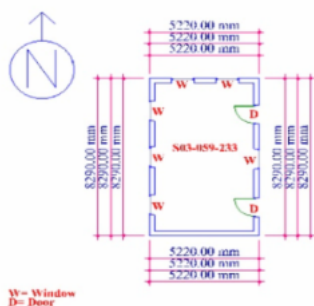

Nazri Naksha

Google Map View

Polling Station Building Front View

ভোটগ্ৰহন কেন্দ্ৰৰ সন্মুখৰ দৃশ্য

Cad View

Key MAP View