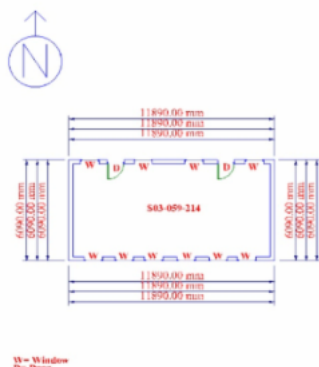

নিৰ্বাচক পঞ্জীয়ন বিষয়াৰ স্বাক্ষৰ

Nazri Naksha

Google Map View

Polling Station Building Front View

ভোটগ্ৰহন কেন্দ্ৰৰ সন্মুখৰ দৃশ্য

Cad View

Key MAP View

<p>S 1 DZN8746698</p> <p>নাম : মিনাকী দাস পিতাৰ নাম : ভিক্টৰ দাস ঘৰ নং : 21 বয়স : 31 লিঙ্গ : মহিলা</p> <p>ফটো উপলব্ধ</p>	<p>2 WXD0034314</p> <p>নাম : সৰ্বেশ্বৰ ডেকা পিতাৰ নাম : প্ৰমোদ চন্দ্ৰ ডেকা ঘৰ নং : 32 বয়স : 43 লিঙ্গ : পুৰুষ</p> <p>ফটো উপলব্ধ</p>	<p>3 WXD0054627</p> <p>নাম : গাৰ্গী বৰ্মন পিতাৰ নাম : সমৰেন্দ্ৰ বৰ্মন ঘৰ নং : 85 বয়স : 20 লিঙ্গ : মহিলা</p> <p>ফটো উপলব্ধ</p>
<p>S 4 WXD0015644</p> <p>নাম : বন্দনা তালুকদাৰ স্বামীৰ নাম : বৰিন বৰ্মন ঘৰ নং : 112 বয়স : 29 লিঙ্গ : মহিলা</p> <p>ফটো উপলব্ধ</p>	<p>5 HFW1875225</p> <p>নাম : দীপক কলিতা পিতাৰ নাম : বৃহস্পতি ঘৰ নং : 128 বয়স : 57 লিঙ্গ : পুৰুষ</p> <p>ফটো উপলব্ধ</p>	<p>6 HFW1875236</p> <p>নাম : ৰূপালী কলিতা স্বামীৰ নাম : দীপক ঘৰ নং : 128 বয়স : 41 লিঙ্গ : মহিলা</p> <p>ফটো উপলব্ধ</p>
<p>7 HFW2003879</p> <p>নাম : মীৰা কলিতা পিতাৰ নাম : দীপক কলিতা ঘৰ নং : 128 বয়স : 24 লিঙ্গ : মহিলা</p> <p>ফটো উপলব্ধ</p>	<p>8 HFW1875258</p> <p>নাম : অঞ্জলী কলিতা স্বামীৰ নাম : কৃষ্ণহৰি ঘৰ নং : 128 বয়স : 69 লিঙ্গ : মহিলা</p> <p>ফটো উপলব্ধ</p>	<p>9 HFW1875269</p> <p>নাম : হিতেশ কলিতা পিতাৰ নাম : কৃষ্ণহৰি ঘৰ নং : 128 বয়স : 44 লিঙ্গ : পুৰুষ</p> <p>ফটো উপলব্ধ</p>
<p>10 HFW1875281</p> <p>নাম : অনন্ত কলিতা পিতাৰ নাম : কৃষ্ণহৰি ঘৰ নং : 128 বয়স : 39 লিঙ্গ : পুৰুষ</p> <p>ফটো উপলব্ধ</p>	<p>11 HFW1875292</p> <p>নাম : নবজিত কলিতা পিতাৰ নাম : কৃষ্ণহৰি ঘৰ নং : 128 বয়স : 37 লিঙ্গ : পুৰুষ</p> <p>ফটো উপলব্ধ</p>	<p>12 HFW1879909</p> <p>নাম : কৰবী কলিতা স্বামীৰ নাম : অনন্ত কলিতা ঘৰ নং : 128 বয়স : 30 লিঙ্গ : মহিলা</p> <p>ফটো উপলব্ধ</p>
<p>13 HFW0352971</p> <p>নাম : ময়ূৰী কলিতা স্বামীৰ নাম : নবজিত কলিতা ঘৰ নং : 128 বয়স : 29 লিঙ্গ : মহিলা</p> <p>ফটো উপলব্ধ</p>	<p>14 HFW0286674</p> <p>নাম : বিদ্যারতী কলিতা পিতাৰ নাম : কলি ৰাম কলিতা ঘৰ নং : 130 বয়স : 52 লিঙ্গ : মহিলা</p> <p>ফটো উপলব্ধ</p>	<p>15 HFW1875305</p> <p>নাম : বিনীতা কলিতা স্বামীৰ নাম : দিগেন ঘৰ নং : 130 বয়স : 49 লিঙ্গ : মহিলা</p> <p>ফটো উপলব্ধ</p>
<p>16 HFW0286534</p> <p>নাম : সাবিত্ৰী বালা কলিতা স্বামীৰ নাম : কালিৰাম কলিতা ঘৰ নং : 130 বয়স : 39 লিঙ্গ : মহিলা</p> <p>ফটো উপলব্ধ</p>	<p>17 HFW1875350</p> <p>নাম : নাৰায়ন চন্দ্ৰ কলিতা পিতাৰ নাম : বৃহস্পতি ঘৰ নং : 131 বয়স : 59 লিঙ্গ : পুৰুষ</p> <p>ফটো উপলব্ধ</p>	<p>18 HFW1875372</p> <p>নাম : ভগবান চন্দ্ৰ কলিতা পিতাৰ নাম : বৃহস্পতি কলিতা ঘৰ নং : 131 বয়স : 59 লিঙ্গ : পুৰুষ</p> <p>ফটো উপলব্ধ</p>
<p>19 HFW1875383</p> <p>নাম : জ্যোতি কলিতা স্বামীৰ নাম : ভগবান কলিতা ঘৰ নং : 131 বয়স : 52 লিঙ্গ : মহিলা</p> <p>ফটো উপলব্ধ</p>	<p>20 HFW1875361</p> <p>নাম : অৰ্পনা কলিতা স্বামীৰ নাম : নাৰায়ন ঘৰ নং : 131 বয়স : 44 লিঙ্গ : মহিলা</p> <p>ফটো উপলব্ধ</p>	<p>21 HFW1875407</p> <p>নাম : মীৰা কলিতা স্বামীৰ নাম : শুকেশ্বৰ কলিতা ঘৰ নং : 131 বয়স : 39 লিঙ্গ : মহিলা</p> <p>ফটো উপলব্ধ</p>
<p>22 HFW0035956</p> <p>নাম : প্ৰাঞ্জল কলিতা পিতাৰ নাম : ভগৱান কলিতা ঘৰ নং : 131 বয়স : 29 লিঙ্গ : পুৰুষ</p> <p>ফটো উপলব্ধ</p>	<p>23 WXD0103143</p> <p>নাম : অক্ষয় কলিতা পিতাৰ নাম : শুকেশ্বৰ কলিতা ঘৰ নং : 131 বয়স : 21 লিঙ্গ : পুৰুষ</p> <p>ফটো উপলব্ধ</p>	<p>24 HFW1875441</p> <p>নাম : প্ৰকাশ বেজবৰুৱা পিতাৰ নাম : বিনন্দ ঘৰ নং : 132 বয়স : 57 লিঙ্গ : পুৰুষ</p> <p>ফটো উপলব্ধ</p>
<p>25 HFW1875429</p> <p>নাম : অঞ্জলী বেজবৰুৱা স্বামীৰ নাম : নুপেন ঘৰ নং : 132 বয়স : 54 লিঙ্গ : মহিলা</p> <p>ফটো উপলব্ধ</p>	<p>26 HFW1875485</p> <p>নাম : পংকজ বেজবৰুৱা পিতাৰ নাম : বিনন্দ বেজবৰুৱা ঘৰ নং : 132 বয়স : 51 লিঙ্গ : পুৰুষ</p> <p>ফটো উপলব্ধ</p>	<p>27 HFW1875474</p> <p>নাম : হেমেন বেজবৰুৱা পিতাৰ নাম : বিনন্দ বেজবৰুৱা ঘৰ নং : 132 বয়স : 49 লিঙ্গ : পুৰুষ</p> <p>ফটো উপলব্ধ</p>
<p>28 HFW1875452</p> <p>নাম : কাঞ্চন বালা দাস স্বামীৰ নাম : প্ৰকাশ বেজবৰুৱা ঘৰ নং : 132 বয়স : 49 লিঙ্গ : মহিলা</p> <p>ফটো উপলব্ধ</p>	<p>29 HFW2393682</p> <p>নাম : কণিকা বেজবৰুৱা স্বামীৰ নাম : হেমেন বেজবৰুৱা ঘৰ নং : 132 বয়স : 48 লিঙ্গ : মহিলা</p> <p>ফটো উপলব্ধ</p>	<p>30 HFW0407270</p> <p>নাম : শেৱালী দাস বেজবৰুৱা স্বামীৰ নাম : প্ৰকাশ বেজবৰুৱা ঘৰ নং : 132 বয়স : 45 লিঙ্গ : মহিলা</p> <p>ফটো উপলব্ধ</p>