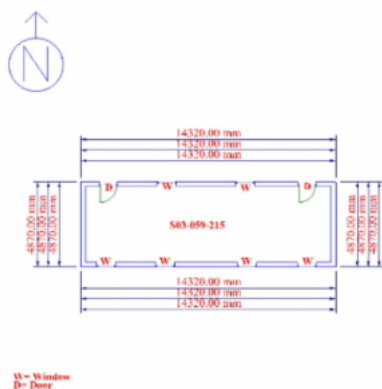

নিৰ্বাচক পঞ্জীয়ন বিষয়াৰ স্বাক্ষৰ

Nazri Naksha

Google Map View

Polling Station Building Front View

ভোটগ্রহন কেন্দ্রৰ সন্মুখৰ দৃশ্য

Cad View

Key MAP View

1 নাম : মনোজ শৰ্মা পিতাৰ নাম: মহিদত্ত ঘৰ নং : 5 বয়স : 47 লিঙ্গ : পুৰুষ	HFW1884828 ফটো উপলব্ধ	2 নাম : প্ৰীতম শৰ্মা পিতাৰ নাম: মনোজ শৰ্মা ঘৰ নং : 5 বয়স : 19 লিঙ্গ : পুৰুষ	WXD0107946 ফটো উপলব্ধ	3 নাম : পাৰ্বতী কলিতা স্বামীৰ নাম: নাৰায়ন ঘৰ নং : 6 বয়স : 74 লিঙ্গ : মহিলা	HFW1884840 ফটো উপলব্ধ
4 নাম : তপন কলিতা পিতাৰ নাম: নাৰায়ন ঘৰ নং : 6 বয়স : 38 লিঙ্গ : পুৰুষ	HFW1884862 ফটো উপলব্ধ	5 নাম : লিতিলজীত কলিতা মাতৃৰ নাম: পাৰ্বতী কলিতা ঘৰ নং : 6 বয়স : 37 লিঙ্গ : পুৰুষ	HFW1890820 ফটো উপলব্ধ	6 নাম : অলকেশ কলিতা পিতাৰ নাম: যোগেন কলিতা ঘৰ নং : 6 বয়স : 29 লিঙ্গ : পুৰুষ	HFW0384057 ফটো উপলব্ধ
7 নাম : কৰবী কুমাৰ স্বামীৰ নাম: তপন কলিতা ঘৰ নং : 06 বয়স : 29 লিঙ্গ : মহিলা	HFW3063864 ফটো উপলব্ধ	8 নাম : দীপাঞ্জলী কলিতা স্বামীৰ নাম: লিতিলজিত কলিতা ঘৰ নং : 6 বয়স : 28 লিঙ্গ : মহিলা	HFW0384156 ফটো উপলব্ধ	9 নাম : চুমি কলিতা স্বামীৰ নাম: অলকেশ কলিতা ঘৰ নং : 6 বয়স : 27 লিঙ্গ : মহিলা	HFW0415224 ফটো উপলব্ধ
10 নাম : যোগেন কলিতা পিতাৰ নাম: পুষ্প ঘৰ নং : 6 বয়স : 74 লিঙ্গ : পুৰুষ	HFW1884873 ফটো উপলব্ধ	11 নাম : পদমী কলিতা স্বামীৰ নাম: যোগেন ঘৰ নং : 6 বয়স : 69 লিঙ্গ : মহিলা	HFW1884884 ফটো উপলব্ধ	12 নাম : ঘনশ্যাম কলিতা পিতাৰ নাম: পানীৰাম ঘৰ নং : 9 বয়স : 66 লিঙ্গ : পুৰুষ	HFW1884895 ফটো উপলব্ধ
13 নাম : মিনতি কলিতা স্বামীৰ নাম: প্ৰফুল্ল ঘৰ নং : 9 বয়স : 58 লিঙ্গ : মহিলা	HFW1884919 ফটো উপলব্ধ	14 নাম : মিলন কলিতা স্বামীৰ নাম: ঘনশ্যাম ঘৰ নং : 9 বয়স : 56 লিঙ্গ : মহিলা	HFW1884920 ফটো উপলব্ধ	15 নাম : দ্বিপেন কলিতা পিতাৰ নাম: অতুল ঘৰ নং : 9 বয়স : 45 লিঙ্গ : পুৰুষ	HFW1884931 ফটো উপলব্ধ
16 নাম : কনকমল কলিতা পিতাৰ নাম: প্ৰফুল্ল কলিতা ঘৰ নং : 9 বয়স : 36 লিঙ্গ : পুৰুষ	HFW1884975 ফটো উপলব্ধ	17 নাম : কৃষ্ণ কলিতা মাতৃৰ নাম: বেনু কলিতা ঘৰ নং : 9 বয়স : 34 লিঙ্গ : পুৰুষ	HFW1890875 ফটো উপলব্ধ	18 নাম : কল্পনা কলিতা স্বামীৰ নাম: দিপেন কলিতা ঘৰ নং : 9 বয়স : 30 লিঙ্গ : মহিলা	HFW0392225 ফটো উপলব্ধ
19 নাম : অনামিকা মেধি কলিতা স্বামীৰ নাম: কনকমল কলিতা ঘৰ নং : 9 বয়স : 28 লিঙ্গ : মহিলা	HFW0562488 ফটো উপলব্ধ	20 নাম : ডলি দাস স্বামীৰ নাম: কৃষ্ণ কলিতা ঘৰ নং : 07 বয়স : 20 লিঙ্গ : মহিলা	WXD0010348 ফটো উপলব্ধ	21 নাম : দিলীপ কলিতা পিতাৰ নাম: ৰত্ন ঘৰ নং : 8 বয়স : 62 লিঙ্গ : পুৰুষ	HFW1884986 ফটো উপলব্ধ
22 নাম : প্ৰদীপ কলিতা পিতাৰ নাম: ৰত্ন ঘৰ নং : 8 বয়স : 59 লিঙ্গ : পুৰুষ	HFW1885014 ফটো উপলব্ধ	23 নাম : অঞ্জনা কলিতা স্বামীৰ নাম: দিলীপ ঘৰ নং : 8 বয়স : 52 লিঙ্গ : মহিলা	HFW1885003 ফটো উপলব্ধ	24 নাম : কুলেনু কলিতা অন্যান্য: দিলীপ ঘৰ নং : 8 বয়স : 47 লিঙ্গ : পুৰুষ	HFW1885025 ফটো উপলব্ধ
25 নাম : মধুসিতা শ্ৰীদেবী কলিতা স্বামীৰ নাম: কুলেন কলিতা ঘৰ নং : 8 বয়স : 37 লিঙ্গ : মহিলা	HFW0286971 ফটো উপলব্ধ	26 নাম : চিন্ময় কলিতা পিতাৰ নাম: দালীপ ঘৰ নং : 8 বয়স : 27 লিঙ্গ : পুৰুষ	HFW0400168 ফটো উপলব্ধ	27 নাম : জ্যোতিময় কলিতা মাতৃৰ নাম: অঞ্জনা কলিতা ঘৰ নং : 8 বয়স : 22 লিঙ্গ : পুৰুষ	HFW2429447 ফটো উপলব্ধ
28 নাম : মুকুন্দ কলিতা পিতাৰ নাম: ভাডিয়া কলিতা ঘৰ নং : 9 বয়স : 55 লিঙ্গ : পুৰুষ	HFW1885036 ফটো উপলব্ধ	29 নাম : গিৰিশ কলিতা পিতাৰ নাম: ভৈদা ঘৰ নং : 9 বয়স : 53 লিঙ্গ : পুৰুষ	HFW1885069 ফটো উপলব্ধ	30 নাম : লতিকা কলিতা স্বামীৰ নাম: মুকুন্দ ঘৰ নং : 9 বয়স : 48 লিঙ্গ : মহিলা	HFW1885047 ফটো উপলব্ধ