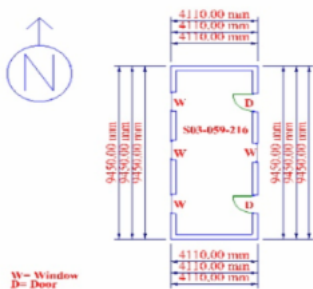

নিৰ্বাচক পঞ্জীয়ন বিষয়াৰ স্বাক্ষৰ

Nazri Naksha

Google Map View

Polling Station Building Front View

ভোটগ্ৰহন কেন্দ্ৰৰ সন্মুখৰ দৃশ্য

Cad View

Key MAP View

1 নাম : দিব্যজ্যোতি কলিতা পিতাৰ নাম: বিজয় কলিতা ঘৰ নং : ১৮৪ বয়স : 25 লিঙ্গ : পুৰুষ	HFW1912807 ফটো উপলব্ধ	2 নাম : দিলীপ বেজবৰুৱা স্বামীৰ নাম: পুলক বেজবৰুৱা ঘৰ নং : ৪৬ বয়স : 30 লিঙ্গ : মহিলা	HFW0437004 ফটো উপলব্ধ	3 নাম : ব্ৰজেন বেজবৰুৱা পিতাৰ নাম: ফণীন্দ্ৰ বেজবৰুৱা ঘৰ নং : 47 বয়স : 44 লিঙ্গ : পুৰুষ	HFW1896259 ফটো উপলব্ধ
# 4 নাম : ডালিমী বেজবৰুৱা স্বামীৰ নাম: ব্ৰজেন বেজবৰুৱা ঘৰ নং : 47 বয়স : 36 লিঙ্গ : মহিলা	HFW1898619 ফটো উপলব্ধ	5 নাম : পূৰ্ণিমা বেজবৰুৱা স্বামীৰ নাম: মুগেন বেজবৰুৱা ঘৰ নং : ৫৯ বয়স : 31 লিঙ্গ : মহিলা	HFW1939479 ফটো উপলব্ধ	6 নাম : উদীপ্ত কুমাৰ শৰ্মা পিতাৰ নাম: হৰেন্দ্ৰ নাথ শৰ্মা ঘৰ নং : 59 বয়স : 23 লিঙ্গ : পুৰুষ	HFW2477511 ফটো উপলব্ধ
7 নাম : ডিম্বেশ্বৰ বৰ্মন পিতাৰ নাম: ভবেন বৰ্মন ঘৰ নং : ১২৮ ক বয়স : 23 লিঙ্গ : পুৰুষ	HFW2422145 ফটো উপলব্ধ	8 নাম : কুসুম বৰ্মন অন্যান্য: লংকেশ্বৰ ঘৰ নং : ১৩২ বয়স : 63 লিঙ্গ : মহিলা	HFW1894617 ফটো উপলব্ধ	9 নাম : যতীন বৰ্মন পিতাৰ নাম: প্ৰতাপ ঘৰ নং : ১৩২ বয়স : 56 লিঙ্গ : পুৰুষ	HFW1894571 ফটো উপলব্ধ
10 নাম : কুমুদ বৰ্মন পিতাৰ নাম: প্ৰতাপ ঘৰ নং : ১৩২ বয়স : 53 লিঙ্গ : পুৰুষ	HFW1894582 ফটো উপলব্ধ	11 নাম : জোনালী বৰ্মন স্বামীৰ নাম: লঙ্কেশ্বৰ বৰ্মন ঘৰ নং : ১৩২ বয়স : 51 লিঙ্গ : মহিলা	HFW1894560 ফটো উপলব্ধ	12 নাম : নিভা বৰ্মন স্বামীৰ নাম: যতীন বৰ্মন ঘৰ নং : ১৩২ বয়স : 51 লিঙ্গ : মহিলা	HFW1898631 ফটো উপলব্ধ
13 নাম : দ্বিজেন বৰ্মন পিতাৰ নাম: প্ৰতাপ ঘৰ নং : ১৩২ বয়স : 50 লিঙ্গ : পুৰুষ	HFW1894593 ফটো উপলব্ধ	14 নাম : দিপামনি কাজি বৰ্মন স্বামীৰ নাম: দ্বিজেন বৰ্মন ঘৰ নং : ১৩২ বয়স : 38 লিঙ্গ : মহিলা	HFW1894606 ফটো উপলব্ধ	15 নাম : বীমা বৰ্মন মাতৃৰ নাম: জোনালী বৰ্মন ঘৰ নং : ১৩২ বয়স : 28 লিঙ্গ : মহিলা	HFW0291328 ফটো উপলব্ধ
16 নাম : সীমা বৰ্মন পিতাৰ নাম: লঙ্কেশ্বৰ বৰ্মন ঘৰ নং : ১৩২ বয়স : 25 লিঙ্গ : মহিলা	HFW0578898 ফটো উপলব্ধ	17 নাম : জীপ্ট বৰ্মন পিতাৰ নাম: লঙ্কেশ্বৰ বৰ্মন ঘৰ নং : ১৩২ বয়স : 24 লিঙ্গ : পুৰুষ	HFW0578948 ফটো উপলব্ধ	18 নাম : মুকুন্দ বৰ্মন পিতাৰ নাম: মাধব ঘৰ নং : ১৩৩ বয়স : 60 লিঙ্গ : পুৰুষ	HFW1894639 ফটো উপলব্ধ
19 নাম : সুনীতা বৰ্মন স্বামীৰ নাম: মুকুন্দ বৰ্মন ঘৰ নং : ১৩৩ বয়স : 49 লিঙ্গ : মহিলা	HFW1894640 ফটো উপলব্ধ	20 নাম : ইন্দ্ৰণী বৰ্মন পিতাৰ নাম: মুকুন্দ বৰ্মন ঘৰ নং : ১৩৩ বয়স : 29 লিঙ্গ : মহিলা	HFW0037598 ফটো উপলব্ধ	21 নাম : ৰাহুল বৰ্মন পিতাৰ নাম: মুকুন্দ বৰ্মন ঘৰ নং : 133 বয়স : 26 লিঙ্গ : পুৰুষ	HFW0366922 ফটো উপলব্ধ
22 নাম : কৌশল্যা বৰ্মন স্বামীৰ নাম: মাধব ঘৰ নং : ১৩৪ বয়স : 78 লিঙ্গ : মহিলা	HFW1894662 ফটো উপলব্ধ	23 নাম : চাৰু বৰ্মন স্বামীৰ নাম: দেবেন ঘৰ নং : ১৩৪ বয়স : 70 লিঙ্গ : মহিলা	HFW1894684 ফটো উপলব্ধ	24 নাম : মনিকা বৰ্মন স্বামীৰ নাম: নাৰায়ন বৰ্মন ঘৰ নং : ১৩৪ বয়স : 41 লিঙ্গ : মহিলা	HFW1894673 ফটো উপলব্ধ
R 25 নাম : বনসিতা বৰ্মন পিতাৰ নাম: নাৰায়ন বৰ্মন ঘৰ নং : ১৩৪ বয়স : 25 লিঙ্গ : মহিলা	HFW0366633 ফটো উপলব্ধ	26 নাম : ঘনুচা বৰ্মন স্বামীৰ নাম: বাটীছ ঘৰ নং : ১৩৫ বয়স : 78 লিঙ্গ : মহিলা	HFW1894695 ফটো উপলব্ধ	27 নাম : কৃষ্ণ বৰ্মন পিতাৰ নাম: বাটীছ ঘৰ নং : ১৩৫ বয়স : 48 লিঙ্গ : পুৰুষ	HFW1894720 ফটো উপলব্ধ
28 নাম : নাৰায়ন বৰ্মন পিতাৰ নাম: নন্দ ঘৰ নং : ১৩৬ বয়স : 72 লিঙ্গ : পুৰুষ	HFW1894731 ফটো উপলব্ধ	29 নাম : মিনা বৰ্মন স্বামীৰ নাম: নাৰায়ন ঘৰ নং : ১৩৬ বয়স : 66 লিঙ্গ : মহিলা	HFW1894742 ফটো উপলব্ধ	30 নাম : বাসুদেব বৰ্মন পিতাৰ নাম: নাৰায়ন ঘৰ নং : ১৩৬ বয়স : 42 লিঙ্গ : পুৰুষ	HFW1894753 ফটো উপলব্ধ