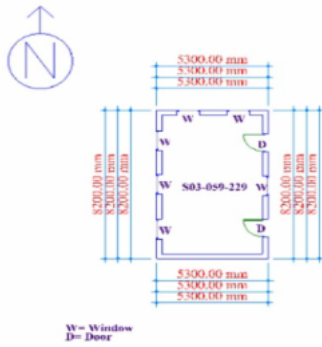

নিৰ্বাচক পঞ্জীয়ন বিষয়াৰ স্বাক্ষৰ

Nazri Naksha

Google Map View

Polling Station Building Front View

ভোটগ্রহন কেন্দ্ৰৰ সন্মুখৰ দৃশ্য

Cad View

Key MAP View

1 নাম : মামনি বৈশ্য স্বামীৰ নাম : হেমন্ত বৈশ্য ঘৰ নং : 41 বয়স : 25 লিঙ্গ : মহিলা	WXD0002048 ফটো উপলব্ধ	2 নাম : ফুকন চন্দ্ৰ কলিতা পিতাৰ নাম : হৰি কলিতা ঘৰ নং : ৭৪ বয়স : 68 লিঙ্গ : পুৰুষ	HFW2479178 ফটো উপলব্ধ	3 নাম : দিক্ষীতা ভাগৱতী স্বামীৰ নাম : ৰঞ্জিত শৰ্মা ঘৰ নং : 74 বয়স : 32 লিঙ্গ : মহিলা	HFW3076411 ফটো উপলব্ধ
4 নাম : কনকলতা শৰ্মা স্বামীৰ নাম : দেবেশ্বৰ শৰ্মা ঘৰ নং : 78 বয়স : 70 লিঙ্গ : মহিলা	HFW3056983 ফটো উপলব্ধ	5 নাম : সুস্মীতা ৰাজবংশী কলিতা স্বামীৰ নাম : অক্ষয় কলিতা ঘৰ নং : 78 বয়স : 24 লিঙ্গ : মহিলা	HFW3047230 ফটো উপলব্ধ	6 নাম : দ্বপশীখা কলিতা পিতাৰ নাম : কনক কলিতা ঘৰ নং : 78 বয়স : 21 লিঙ্গ : মহিলা	HFW3056884 ফটো উপলব্ধ
7 নাম : প্ৰফুল্ল কুমাৰ শৰ্মা পিতাৰ নাম : কালি নাথ শৰ্মা ঘৰ নং : ৮০ বয়স : 61 লিঙ্গ : পুৰুষ	HFW2004560 ফটো উপলব্ধ	8 নাম : জ্যোৎস্না দেৱী স্বামীৰ নাম : প্ৰফুল্ল কুমাৰ শৰ্মা ঘৰ নং : ৮০ বয়স : 49 লিঙ্গ : মহিলা	HFW0347484 ফটো উপলব্ধ	9 নাম : দীক্ষিতা শৰ্মা পিতাৰ নাম : প্ৰফুল্ল কুমাৰ শৰ্মা ঘৰ নং : ৮০ বয়স : 29 লিঙ্গ : মহিলা	HFW0277772 ফটো উপলব্ধ
10 নাম : ভাস্বতী শৰ্মা পিতাৰ নাম : প্ৰফুল্ল কুমাৰ শৰ্মা ঘৰ নং : ৮০ বয়স : 24 লিঙ্গ : মহিলা	HFW1953181 ফটো উপলব্ধ	11 নাম : নীলকমল কাশ্যপ পিতাৰ নাম : ৰমণী মোহন বৈশ্য ঘৰ নং : ৪৭ বয়স : 23 লিঙ্গ : পুৰুষ	HFW1901149 ফটো উপলব্ধ	12 নাম : পৰমানন্দ তালুকদাৰ পিতাৰ নাম : ভোগী ঘৰ নং : ১৬২ বয়স : 66 লিঙ্গ : পুৰুষ	HFW2004593 ফটো উপলব্ধ
13 নাম : নুপেন তালুকদাৰ পিতাৰ নাম : ভোগী ঘৰ নং : ১৬২ বয়স : 65 লিঙ্গ : পুৰুষ	HFW2004582 ফটো উপলব্ধ	14 নাম : প্ৰতল তালুকদাৰ পিতাৰ নাম : ভোগী ঘৰ নং : ১৬২ বয়স : 59 লিঙ্গ : পুৰুষ	HFW2004617 ফটো উপলব্ধ	15 নাম : ৰশ্মী তালুকদাৰ স্বামীৰ নাম : নুপেন ঘৰ নং : ১৬২ বয়স : 55 লিঙ্গ : মহিলা	HFW2004628 ফটো উপলব্ধ
16 নাম : কুসুম তালুকদাৰ স্বামীৰ নাম : পৰমা ঘৰ নং : ১৬২ বয়স : 48 লিঙ্গ : মহিলা	HFW2004639 ফটো উপলব্ধ	17 নাম : বিজ় তালুকদাৰ পিতাৰ নাম : নুপেন ঘৰ নং : ১৬২ বয়স : 43 লিঙ্গ : পুৰুষ	HFW2004662 ফটো উপলব্ধ	18 নাম : জ্যোৎস্না তালুকদাৰ স্বামীৰ নাম : মনোজ ঘৰ নং : ১৬২ বয়স : 43 লিঙ্গ : মহিলা	HFW2004640 ফটো উপলব্ধ
S 19 নাম : নিভা তালুকদাৰ পিতাৰ নাম : নুপেন তালুকদাৰ ঘৰ নং : ১৬২ বয়স : ৪৫ লিঙ্গ : মহিলা	HFW2011849 ফটো উপলব্ধ	20 নাম : ৰাজেশ তালুকদাৰ পিতাৰ নাম : নুপেন তালুকদাৰ ঘৰ নং : ১৬২ বয়স : 34 লিঙ্গ : পুৰুষ	HFW2012035 ফটো উপলব্ধ	21 নাম : ত্ৰিলোচন তালুকদাৰ পিতাৰ নাম : পৰমানন্দ তালুকদাৰ ঘৰ নং : ১৬২ বয়স : 29 লিঙ্গ : পুৰুষ	HFW0307447 ফটো উপলব্ধ
22 নাম : অক্ষিত তালুকদাৰ পিতাৰ নাম : পৰমানন্দ তালুকদাৰ ঘৰ নং : ১৬২ বয়স : 25 লিঙ্গ : পুৰুষ	HFW0659920 ফটো উপলব্ধ	23 নাম : বিশাল তালুকদাৰ পিতাৰ নাম : মনোজ তালুকদাৰ ঘৰ নং : ১৬২ বয়স : 22 লিঙ্গ : পুৰুষ	HFW2502268 ফটো উপলব্ধ	S 24 নাম : জয়ন্তী ডেকা পিতাৰ নাম : মহিৰাম ডেকা ঘৰ নং : ৭২৭ বয়স : ২৭ লিঙ্গ : মহিলা	HFW0271213 ফটো উপলব্ধ
25 নাম : যাদব বৈশ্য পিতাৰ নাম : ভৰত ঘৰ নং : ১৯৭ বয়স : 53 লিঙ্গ : পুৰুষ	HFW2004731 ফটো উপলব্ধ	26 নাম : অঞ্জু বৈশ্য স্বামীৰ নাম : যাদব ঘৰ নং : ১৯৭ বয়স : 43 লিঙ্গ : মহিলা	HFW2004753 ফটো উপলব্ধ	27 নাম : মন্ট বৈশ্য পিতাৰ নাম : ভৰত বৈশ্য ঘৰ নং : ১৯৭ বয়স : 43 লিঙ্গ : পুৰুষ	HFW2004742 ফটো উপলব্ধ
28 নাম : ৰিতু ভৰালী বৈশ্য স্বামীৰ নাম : যদু বৈশ্য ঘৰ নং : ১৯৭ বয়স : 42 লিঙ্গ : মহিলা	HFW0647016 ফটো উপলব্ধ	29 নাম : চানিক বৈশ্য স্বামীৰ নাম : জগত ঘৰ নং : ১৯৮ বয়স : ৪৫ লিঙ্গ : মহিলা	HFW2004764 ফটো উপলব্ধ	30 নাম : যমুনা বৈশ্য স্বামীৰ নাম : যতিন ঘৰ নং : ১৯৮ বয়স : 58 লিঙ্গ : মহিলা	HFW2004775 ফটো উপলব্ধ