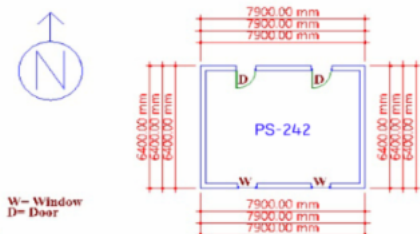

নিৰ্বাচক পঞ্জীয়ন বিষয়াৰ স্বাক্ষৰ

Nazri Naksha

Google Map View

Polling Station Building Front View

ভোটগ্রহন কেন্দ্ৰৰ সন্মুখৰ দৃশ্য

Cad View

Key MAP View

1 নাম : চম্পা ডেকা স্বামীৰ নাম: সুনন্দ ঘৰ নং : 1 বয়স : 65 লিঙ্গ : মহিলা	HFW2134578 ফটো উপলব্ধ	2 নাম : দীপক ডেকা পিতাৰ নাম: সুনন্দ ঘৰ নং : 1 বয়স : 43 লিঙ্গ : পুৰুষ	HFW2134589 ফটো উপলব্ধ	3 নাম : কৃষ্ণ ডেকা পিতাৰ নাম: সুনন্দ ঘৰ নং : 1 বয়স : 37 লিঙ্গ : পুৰুষ	HFW2134590 ফটো উপলব্ধ
4 নাম : মৌচুমী ডেকা স্বামীৰ নাম: দীপক ডেকা ঘৰ নং : 1 বয়স : 33 লিঙ্গ : মহিলা	HFW0002006 ফটো উপলব্ধ	5 নাম : লুনা ডেকা স্বামীৰ নাম: কৃষ্ণ ডেকা ঘৰ নং : 1 বয়স : 31 লিঙ্গ : মহিলা	HFW3057189 ফটো উপলব্ধ	6 নাম : মহেশ্বৰ ডেকা পিতাৰ নাম: ভেবো ঘৰ নং : 2 বয়স : 68 লিঙ্গ : পুৰুষ	HFW2134614 ফটো উপলব্ধ
7 নাম : বৰ্জনী কান্ত ডেকা পিতাৰ নাম: ভেবো ঘৰ নং : 2 বয়স : 61 লিঙ্গ : পুৰুষ	HFW2134658 ফটো উপলব্ধ	8 নাম : প্ৰমিলা ডেকা স্বামীৰ নাম: মহেশ্বৰ ডেকা ঘৰ নং : 2 বয়স : 58 লিঙ্গ : মহিলা	HFW2134625 ফটো উপলব্ধ	9 নাম : কুসুম ডেকা স্বামীৰ নাম: অৰবিন্দ ঘৰ নং : 2 বয়স : 55 লিঙ্গ : মহিলা	HFW2134647 ফটো উপলব্ধ
10 নাম : হৰকান্ত ডেকা পিতাৰ নাম: ভেবো ঘৰ নং : 2 বয়স : 53 লিঙ্গ : পুৰুষ	HFW2134692 ফটো উপলব্ধ	11 নাম : কম্পনা ডেকা স্বামীৰ নাম: বৰ্জনী ঘৰ নং : 2 বয়স : 51 লিঙ্গ : মহিলা	HFW2134669 ফটো উপলব্ধ	12 নাম : বিনা কলিতা ডেকা স্বামীৰ নাম: পৰেশ চন্দ্ৰ ডেকা ঘৰ নং : 2 বয়স : 48 লিঙ্গ : মহিলা	HFW2134681 ফটো উপলব্ধ
13 নাম : বুমী ডেকা স্বামীৰ নাম: হৰকান্ত ঘৰ নং : 2 বয়স : 45 লিঙ্গ : মহিলা	HFW2134705 ফটো উপলব্ধ	14 নাম : দেবেন ডেকা পিতাৰ নাম: ভেবো ঘৰ নং : 2 বয়স : 43 লিঙ্গ : পুৰুষ	HFW2134716 ফটো উপলব্ধ	15 নাম : তপন ডেকা পিতাৰ নাম: অৰবিন্দ ডেকা ঘৰ নং : 2 বয়স : 41 লিঙ্গ : পুৰুষ	HFW0523845 ফটো উপলব্ধ
16 নাম : কনক ডেকা পিতাৰ নাম: অৰবিন্দ ডেকা ঘৰ নং : 2 বয়স : 39 লিঙ্গ : পুৰুষ	HFW0645366 ফটো উপলব্ধ	17 নাম : ৰুপশ্ৰী কলিতা স্বামীৰ নাম: তপন ডেকা ঘৰ নং : 2 বয়স : 39 লিঙ্গ : মহিলা	WXD0058669 ফটো উপলব্ধ	18 নাম : টিকেন ডেকা পিতাৰ নাম: অৰবিন্দ ডেকা ঘৰ নং : 2 বয়স : 37 লিঙ্গ : পুৰুষ	HFW0523746 ফটো উপলব্ধ
19 নাম : বিনীতা ডেকা স্বামীৰ নাম: দেবেন ডেকা ঘৰ নং : 2 বয়স : 37 লিঙ্গ : মহিলা	HFW2402199 ফটো উপলব্ধ	20 নাম : নিৰেন ডেকা পিতাৰ নাম: অৰবিন্দ ডেকা ঘৰ নং : 2 বয়স : 34 লিঙ্গ : পুৰুষ	HFW0523761 ফটো উপলব্ধ	21 নাম : ৰঞ্জিত ডেকা পিতাৰ নাম: অৰবিন্দ ডেকা ঘৰ নং : 2 বয়স : 31 লিঙ্গ : পুৰুষ	HFW0645309 ফটো উপলব্ধ
22 নাম : বাজা ৰাম মোহন ডেকা পিতাৰ নাম: বৰ্জনী কান্ত ডেকা ঘৰ নং : 2 বয়স : 30 লিঙ্গ : পুৰুষ	HFW0091546 ফটো উপলব্ধ	23 নাম : যতীন ডেকা পিতাৰ নাম: মহেশ্বৰ ডেকা ঘৰ নং : 2 বয়স : 30 লিঙ্গ : পুৰুষ	HFW0015012 ফটো উপলব্ধ	24 নাম : পাঁচি মেধি ডেকা স্বামীৰ নাম: নিৰেন ডেকা ঘৰ নং : 2 বয়স : 27 লিঙ্গ : মহিলা	WXD0102582 ফটো উপলব্ধ
25 নাম : প্ৰিয়ংকা ডেকা পিতাৰ নাম: বৰ্জনী কান্ত ডেকা ঘৰ নং : 2 বয়স : 25 লিঙ্গ : মহিলা	HFW0463224 ফটো উপলব্ধ	26 নাম : বনজিত ডেকা পিতাৰ নাম: হৰকান্ত ডেকা ঘৰ নং : 2 বয়স : 25 লিঙ্গ : পুৰুষ	HFW0536672 ফটো উপলব্ধ	27 নাম : পল্লব ডেকা পিতাৰ নাম: পৰেশ ডেকা ঘৰ নং : 2 বয়স : 23 লিঙ্গ : পুৰুষ	HFW2476471 ফটো উপলব্ধ
28 নাম : কংকন ডেকা পিতাৰ নাম: পৰেশ ডেকা ঘৰ নং : 2 বয়স : 20 লিঙ্গ : পুৰুষ	WXD0019836 ফটো উপলব্ধ	29 নাম : কিৰন ডেকা স্বামীৰ নাম: অমূল্য ডেকা ঘৰ নং : 3 বয়স : 68 লিঙ্গ : মহিলা	HFW2134738 ফটো উপলব্ধ	30 নাম : বিভূৰঞ্জন ডেকা পিতাৰ নাম: অমূল্য ডেকা ঘৰ নং : 3 বয়স : 38 লিঙ্গ : পুৰুষ	HFW2134761 ফটো উপলব্ধ