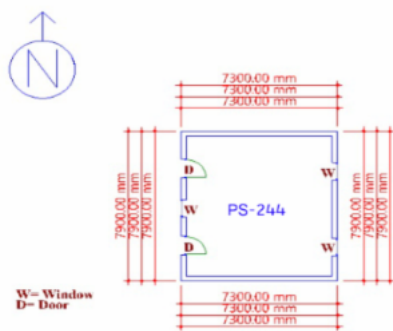

নিৰ্বাচক পঞ্জীয়ন বিষয়াৰ স্বাক্ষৰ

Nazri Naksha

Google Map View

Polling Station Building Front View

ভোটগ্ৰহন কেন্দ্ৰৰ সন্মুখৰ দৃশ্য

Cad View

Key MAP View

1 নাম : লক্ষী বেজবৰুৱা পিতাৰ নাম: গোপাল ঘৰ নং : 1 বয়স : 66 লিঙ্গ : পুৰুষ	HFW2154565 ফটো উপলব্ধ	2 নাম : লিলী বেজবৰুৱা স্বামীৰ নাম: লক্ষী বেজবৰুৱা ঘৰ নং : 1 বয়স : 56 লিঙ্গ : মহিলা	HFW2154576 ফটো উপলব্ধ	3 নাম : দ্বীপজ্যোতি বেজবৰুৱা পিতাৰ নাম: লক্ষী বেজবৰুৱা ঘৰ নং : 1 বয়স : 35 লিঙ্গ : পুৰুষ	HFW2162814 ফটো উপলব্ধ
4 নাম : জীতিকা দাস স্বামীৰ নাম: দিপজ্যোতি বেজবৰুৱা ঘৰ নং : 1 বয়স : 32 লিঙ্গ : মহিলা	HFW0632463 ফটো উপলব্ধ	5 নাম : অঞ্জন বেজবৰুৱা পিতাৰ নাম: লক্ষী বেজবৰুৱা ঘৰ নং : 1 বয়স : 30 লিঙ্গ : পুৰুষ	HFW2162927 ফটো উপলব্ধ	6 নাম : নীলিমা বেজবৰুৱা স্বামীৰ নাম: দেবেশ্বৰ বেজবৰুৱা ঘৰ নং : 2 বয়স : 47 লিঙ্গ : মহিলা	HFW2154598 ফটো উপলব্ধ
7 নাম : বহাগী বালা বেজবৰুৱা স্বামীৰ নাম: লোহিত ঘৰ নং : 9 বয়স : 75 লিঙ্গ : মহিলা	HFW2154601 ফটো উপলব্ধ	8 নাম : ঠগো বেজবৰুৱা স্বামীৰ নাম: ৰাজেন ঘৰ নং : 9 বয়স : 73 লিঙ্গ : মহিলা	HFW2154612 ফটো উপলব্ধ	9 নাম : প্ৰদীপ বেজবৰুৱা পিতাৰ নাম: লোহিত ঘৰ নং : 9 বয়স : 63 লিঙ্গ : পুৰুষ	HFW2154623 ফটো উপলব্ধ
10 নাম : প্ৰভাত বেজবৰুৱা পিতাৰ নাম: ৰাজেন ঘৰ নং : 9 বয়স : 55 লিঙ্গ : পুৰুষ	HFW2154645 ফটো উপলব্ধ	11 নাম : মালতী বেজবৰুৱা স্বামীৰ নাম: প্ৰদীপ ঘৰ নং : 9 বয়স : 53 লিঙ্গ : মহিলা	HFW2154634 ফটো উপলব্ধ	12 নাম : ধনজিত বেজবৰুৱা পিতাৰ নাম: প্ৰভাত বেজবৰুৱা ঘৰ নং : 9 বয়স : 31 লিঙ্গ : পুৰুষ	HFW0141796 ফটো উপলব্ধ
S 13 নাম : পৰিমিতা বেজবৰুৱা পিতাৰ নাম: প্ৰদীপ বেজবৰুৱা ঘৰ নং : 9 বয়স : 80 লিঙ্গ : মহিলা	HFW0141986 ফটো উপলব্ধ	14 নাম : প্ৰানজিৎ বেজবৰুৱা পিতাৰ নাম: প্ৰদীপ বেজবৰুৱা ঘৰ নং : 9 বয়স : 28 লিঙ্গ : পুৰুষ	HFW0279372 ফটো উপলব্ধ	15 নাম : পিকু বেজবৰুৱা পিতাৰ নাম: প্ৰদীপ বেজবৰুৱা ঘৰ নং : 9 বয়স : 23 লিঙ্গ : মহিলা	HFW0632778 ফটো উপলব্ধ
E 16 নাম : নগেন বেজবৰুৱা পিতাৰ নাম: ভ্ৰোদী ঘৰ নং : 8 বয়স : 70 লিঙ্গ : পুৰুষ	HFW2154667 ফটো উপলব্ধ	17 নাম : সবিতা বেজবৰুৱা স্বামীৰ নাম: নগেন বেজবৰুৱা ঘৰ নং : 8 বয়স : 48 লিঙ্গ : মহিলা	HFW2154678 ফটো উপলব্ধ	18 নাম : মধুস্মিতা বেজবৰুৱা পিতাৰ নাম: নগেন বেজবৰুৱা ঘৰ নং : 8 বয়স : 25 লিঙ্গ : মহিলা	HFW0583567 ফটো উপলব্ধ
19 নাম : জ্যোতিস্মিতা বেজবৰুৱা পিতাৰ নাম: নগেন বেজবৰুৱা ঘৰ নং : 8 বয়স : 25 লিঙ্গ : মহিলা	HFW2002418 ফটো উপলব্ধ	20 নাম : মাকন বেজবৰুৱা স্বামীৰ নাম: কমলেশ্বৰ ঘৰ নং : 6 বয়স : 55 লিঙ্গ : মহিলা	HFW2154690 ফটো উপলব্ধ	21 নাম : প্ৰণিতা চৌধুৰী স্বামীৰ নাম: ধ্ৰুৱ চৌধুৰী ঘৰ নং : 6 বয়স : 30 লিঙ্গ : মহিলা	HFW0197996 ফটো উপলব্ধ
22 নাম : মনোজ বেজবৰুৱা পিতাৰ নাম: কমলেশ্বৰ বেজবৰুৱা ঘৰ নং : 6 বয়স : 29 লিঙ্গ : পুৰুষ	HFW0198218 ফটো উপলব্ধ	23 নাম : দিপক বেজবৰুৱা পিতাৰ নাম: ধৰনী ঘৰ নং : 9 বয়স : 42 লিঙ্গ : পুৰুষ	HFW2154703 ফটো উপলব্ধ	24 নাম : মনু বেজবৰুৱা পিতাৰ নাম: ধৰনী ঘৰ নং : 9 বয়স : 40 লিঙ্গ : পুৰুষ	HFW2154714 ফটো উপলব্ধ
25 নাম : প্ৰমোদ বেজবৰুৱা পিতাৰ নাম: হৰেশ্বৰ বেজবৰুৱা ঘৰ নং : 9 বয়স : 40 লিঙ্গ : পুৰুষ	HFW2154725 ফটো উপলব্ধ	26 নাম : বুবীতৰা বেজবৰুৱা স্বামীৰ নাম: দিপক বেজবৰুৱা ঘৰ নং : 9 বয়স : 34 লিঙ্গ : মহিলা	HFW0210617 ফটো উপলব্ধ	27 নাম : তৰুন বেজবৰুৱা পিতাৰ নাম: চণ্ডি ঘৰ নং : 8 বয়স : 42 লিঙ্গ : পুৰুষ	HFW2154736 ফটো উপলব্ধ
28 নাম : অৰুন বেজবৰুৱা পিতাৰ নাম: চন্দি বেজবৰুৱা ঘৰ নং : 8 বয়স : 40 লিঙ্গ : পুৰুষ	HFW2154758 ফটো উপলব্ধ	29 নাম : ভনীতা বেজবৰুৱা স্বামীৰ নাম: তৰুন বেজবৰুৱা ঘৰ নং : 8 বয়স : 38 লিঙ্গ : মহিলা	HFW2154747 ফটো উপলব্ধ	30 নাম : জুন বেজবৰুৱা স্বামীৰ নাম: অৰুন বেজবৰুৱা ঘৰ নং : 8 বয়স : 32 লিঙ্গ : মহিলা	HFW0286344 ফটো উপলব্ধ