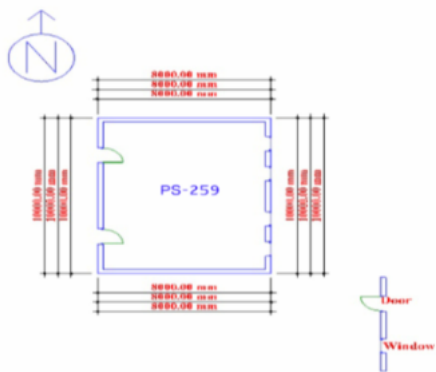

নিৰ্বাচক পঞ্জীয়ন বিষয়াৰ স্বাক্ষৰ

Nazri Naksha

Google Map View

Polling Station Building Front View

ভোটগ্ৰহন কেন্দ্ৰৰ সন্মুখৰ দৃশ্য

Cad View

Key MAP View

1 নাম : গিৰিন ডেকা পিতাৰ নাম: জগত ঘৰ নং : 1 বয়স : 48 লিঙ্গ : পুৰুষ	HFW2304598 ফটো উপলব্ধ	2 নাম : নিৰ ডেকা স্বামীৰ নাম: গিৰিন ডেকা ঘৰ নং : 1 বয়স : 37 লিঙ্গ : মহিলা	HFW2304601 ফটো উপলব্ধ	S 3 নাম : সুমিতা ডেকা পিতাৰ নাম: খন্ডু কুমাৰ চৌধুৰী ঘৰ নং : 1 বয়স : 28 লিঙ্গ : মহিলা	HFW0260695 ফটো উপলব্ধ
4 নাম : বন্দনা ডেকা পিতাৰ নাম: পৰেশ ডেকা ঘৰ নং : 1 বয়স : 27 লিঙ্গ : মহিলা	HFW0571406 ফটো উপলব্ধ	5 নাম : তৰালী ডেকা পিতাৰ নাম: গিৰিন ডেকা ঘৰ নং : 1 বয়স : 20 লিঙ্গ : মহিলা	WXD0016964 ফটো উপলব্ধ	6 নাম : পৰেশ ডেকা পিতাৰ নাম: জগত ঘৰ নং : 1 বয়স : 68 লিঙ্গ : পুৰুষ	HFW2304565 ফটো উপলব্ধ
7 নাম : নিলীমা ডেকা স্বামীৰ নাম: পৰেশ ঘৰ নং : 1 বয়স : 58 লিঙ্গ : মহিলা	HFW2304576 ফটো উপলব্ধ	8 নাম : সবিতা ডেকা স্বামীৰ নাম: ধৰনী ডেকা ঘৰ নং : 1 বয়স : 43 লিঙ্গ : মহিলা	HFW0263558 ফটো উপলব্ধ	9 নাম : চন্দনা ডেকা পিতাৰ নাম: পৰেশ ডেকা ঘৰ নং : 1 বয়স : 27 লিঙ্গ : মহিলা	HFW0570697 ফটো উপলব্ধ
10 নাম : নিপন ডেকা পিতাৰ নাম: পৰেশ ডেকা ঘৰ নং : 1 বয়স : 23 লিঙ্গ : পুৰুষ	HFW0620773 ফটো উপলব্ধ	11 নাম : সংগীতা ডেকা পিতাৰ নাম: ধৰনী ধৰ ডেকা ঘৰ নং : 1 বয়স : 19 লিঙ্গ : মহিলা	WXD0102087 ফটো উপলব্ধ	12 নাম : অখিল ডেকা পিতাৰ নাম: উদয় ঘৰ নং : 1 বয়স : 54 লিঙ্গ : পুৰুষ	HFW2304623 ফটো উপলব্ধ
13 নাম : বীতা ডেকা স্বামীৰ নাম: অখিল ঘৰ নং : 1 বয়স : 48 লিঙ্গ : মহিলা	HFW2304634 ফটো উপলব্ধ	14 নাম : কংকন ডেকা পিতাৰ নাম: অখিল ডেকা ঘৰ নং : 1 বয়স : 26 লিঙ্গ : পুৰুষ	HFW0467266 ফটো উপলব্ধ	15 নাম : নবজিত ডেকা পিতাৰ নাম: অখিল ডেকা ঘৰ নং : 1 বয়স : 27 লিঙ্গ : পুৰুষ	HFW0413799 ফটো উপলব্ধ
16 নাম : ধৰনী ডেকা পিতাৰ নাম: উদয় ঘৰ নং : 1 বয়স : 50 লিঙ্গ : পুৰুষ	HFW2304656 ফটো উপলব্ধ	17 নাম : সূৰচী ডেকা স্বামীৰ নাম: মহাধন ঘৰ নং : 3 বয়স : 76 লিঙ্গ : মহিলা	HFW2304689 ফটো উপলব্ধ	18 নাম : মিলন ডেকা মাতৃৰ নাম: সূৰচী ডেকা ঘৰ নং : 3 বয়স : 48 লিঙ্গ : মহিলা	HFW0258889 ফটো উপলব্ধ
19 নাম : ৰোহিনী ডেকা পিতাৰ নাম: মহাধন ঘৰ নং : 3 বয়স : 45 লিঙ্গ : মহিলা	HFW2304703 ফটো উপলব্ধ	20 নাম : হৰিচন্দ্ৰ ডেকা পিতাৰ নাম: মহাধন ঘৰ নং : 3 বয়স : 43 লিঙ্গ : পুৰুষ	HFW2304714 ফটো উপলব্ধ	21 নাম : জয়ন্ত দাস পিতাৰ নাম: মহাধন ডেকা ঘৰ নং : 3 বয়স : 41 লিঙ্গ : পুৰুষ	HFW2304725 ফটো উপলব্ধ
22 নাম : হীৰামনি ডেকা পিতাৰ নাম: মহাধন ঘৰ নং : 3 বয়স : 37 লিঙ্গ : মহিলা	HFW2304747 ফটো উপলব্ধ	23 নাম : গগন ডেকা পিতাৰ নাম: মহাধন ঘৰ নং : 3 বয়স : 37 লিঙ্গ : পুৰুষ	HFW2304758 ফটো উপলব্ধ	24 নাম : ৰেখা তালুকদাৰ পিতাৰ নাম: বিপিন তালুকদাৰ ঘৰ নং : 3 বয়স : 27 লিঙ্গ : মহিলা	HFW0333351 ফটো উপলব্ধ
25 নাম : প্ৰভাবালা ডেকা স্বামীৰ নাম: গোপী ঘৰ নং : 8 বয়স : 88 লিঙ্গ : মহিলা	HFW2304769 ফটো উপলব্ধ	26 নাম : নৃপেন ডেকা পিতাৰ নাম: গোপী ডেকা ঘৰ নং : 8 বয়স : 69 লিঙ্গ : পুৰুষ	HFW2304770 ফটো উপলব্ধ	27 নাম : অনিল ডেকা পিতাৰ নাম: গোপী ঘৰ নং : 8 বয়স : 60 লিঙ্গ : পুৰুষ	HFW2304792 ফটো উপলব্ধ
28 নাম : ক্ষীৰোদা ডেকা স্বামীৰ নাম: নিপেন ডেকা ঘৰ নং : 8 বয়স : 56 লিঙ্গ : মহিলা	HFW2304781 ফটো উপলব্ধ	29 নাম : ৰেন ডেকা স্বামীৰ নাম: অনিল ঘৰ নং : 8 বয়স : 48 লিঙ্গ : মহিলা	HFW2304805 ফটো উপলব্ধ	30 নাম : সুবোধ ডেকা পিতাৰ নাম: নৃপেন ডেকা ঘৰ নং : 8 বয়স : 36 লিঙ্গ : পুৰুষ	HFW2304827 ফটো উপলব্ধ