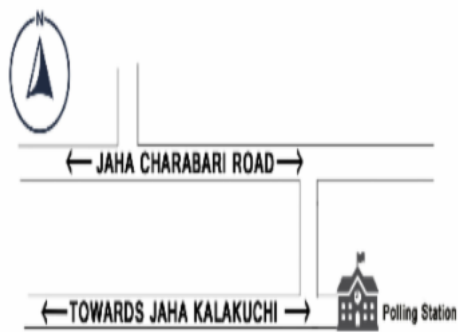

Nazri Naksha