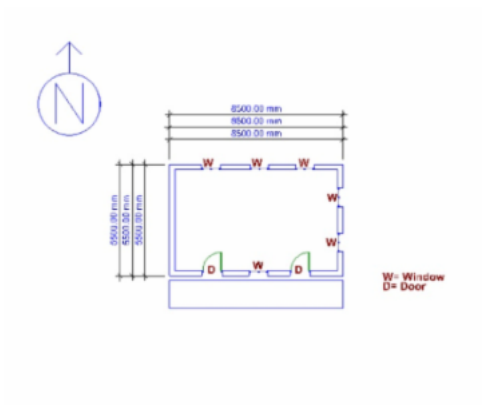

নিৰ্বাচক পঞ্জীয়ন বিষয়াৰ স্বাক্ষৰ

Nazri Naksha

Google Map View

Polling Station Building Front View

ভোটগ্ৰহন কেন্দ্ৰৰ সন্মুখৰ দৃশ্য

Cad View

Key MAP View

1 নাম : বশিষ্ঠ বৰ্মন পিতাৰ নাম: বানীকান্ত বৰ্মন ঘৰ নং : 1 বয়স : 40 লিঙ্গ : পুৰুষ	HFW8244175 ফটো উপলব্ধ	2 নাম : চম্পা বৰ্মন স্বামীৰ নাম: বশিষ্ঠ বৰ্মন ঘৰ নং : 1 বয়স : 31 লিঙ্গ : মহিলা	HFW0001826 ফটো উপলব্ধ	3 নাম : পূৰ্ণিমা কলিতা স্বামীৰ নাম: ভবেন্দ্ৰ ঘৰ নং : 2 বয়স : 74 লিঙ্গ : মহিলা	HFW0003862 ফটো উপলব্ধ
4 নাম : কৰুণা কলিতা মাতৃৰ নাম: পুৰ্ণিমা কলিতা ঘৰ নং : 2 বয়স : 40 লিঙ্গ : পুৰুষ	HFW2486983 ফটো উপলব্ধ	5 নাম : কৰুণা কলিতা পিতাৰ নাম: ভবেন্দ্ৰ ঘৰ নং : 2 বয়স : 38 লিঙ্গ : পুৰুষ	HFW0003863 ফটো উপলব্ধ	6 নাম : প্ৰমিলা কলিতা স্বামীৰ নাম: কৰুণা কলিতা ঘৰ নং : 2 বয়স : 33 লিঙ্গ : মহিলা	HFW0624866 ফটো উপলব্ধ
7 নাম : নিৰ্ভয় কলিতা পিতাৰ নাম: বাগৰু ঘৰ নং : 9 বয়স : 57 লিঙ্গ : পুৰুষ	HFW8234604 ফটো উপলব্ধ	8 নাম : আৰতি কলিতা স্বামীৰ নাম: নিৰ্ভয় ঘৰ নং : 9 বয়স : 51 লিঙ্গ : মহিলা	HFW0003864 ফটো উপলব্ধ	9 নাম : উৎপল কলিতা পিতাৰ নাম: নিৰ্ভয় কলিতা ঘৰ নং : 9 বয়স : 30 লিঙ্গ : পুৰুষ	HFW2316372 ফটো উপলব্ধ
10 নাম : ধৰিত্ৰী ভূঞা স্বামীৰ নাম: উৎপল কলিতা ঘৰ নং : 09 বয়স : 23 লিঙ্গ : মহিলা	HFW2447001 ফটো উপলব্ধ	11 নাম : অতুল কলিতা পিতাৰ নাম: বাগৰু ঘৰ নং : 8 বয়স : 64 লিঙ্গ : পুৰুষ	HFW0003865 ফটো উপলব্ধ	12 নাম : পূৰ্ণিমা কলিতা স্বামীৰ নাম: অতুল ঘৰ নং : 8 বয়স : 58 লিঙ্গ : মহিলা	HFW0003866 ফটো উপলব্ধ
13 নাম : লংকেশ্বৰ কলিতা পিতাৰ নাম: অতুল ঘৰ নং : 8 বয়স : 38 লিঙ্গ : পুৰুষ	HFW0003867 ফটো উপলব্ধ	14 নাম : জুন কলিতা স্বামীৰ নাম: লংকেশ্বৰ কলিতা ঘৰ নং : 8 বয়স : 34 লিঙ্গ : মহিলা	HFW8244222 ফটো উপলব্ধ	15 নাম : প্ৰদীপ তালুকদাৰ পিতাৰ নাম: নৰেন্দ্ৰ ঘৰ নং : 5 বয়স : 52 লিঙ্গ : পুৰুষ	HFW0003870 ফটো উপলব্ধ
16 নাম : বিনা তালুকদাৰ স্বামীৰ নাম: প্ৰদীপ তালুকদাৰ ঘৰ নং : 5 বয়স : 45 লিঙ্গ : মহিলা	HFW0003872 ফটো উপলব্ধ	17 নাম : গিৰিমা তালুকদাৰ স্বামীৰ নাম: বকুল তালুকদাৰ ঘৰ নং : 5 বয়স : 43 লিঙ্গ : মহিলা	HFW0003873 ফটো উপলব্ধ	18 নাম : বসন্ত তালুকদাৰ পিতাৰ নাম: নৰেন্দ্ৰ ঘৰ নং : 5 বয়স : 40 লিঙ্গ : পুৰুষ	HFW8234706 ফটো উপলব্ধ
19 নাম : পুৰ্ণিমা তালুকদাৰ স্বামীৰ নাম: বসন্ত তালুকদাৰ ঘৰ নং : 5 বয়স : 38 লিঙ্গ : মহিলা	HFW0003874 ফটো উপলব্ধ	20 নাম : কমল তালুকদাৰ পিতাৰ নাম: প্ৰদীপ তালুকদাৰ ঘৰ নং : 5 বয়স : 27 লিঙ্গ : পুৰুষ	HFW0154070 ফটো উপলব্ধ	21 নাম : বাস্তুৰ তালুকদাৰ পিতাৰ নাম: বকুল তালুকদাৰ ঘৰ নং : 5 বয়স : 20 লিঙ্গ : পুৰুষ	WXD0109827 ফটো উপলব্ধ
22 নাম : চণ্ডী তালুকদাৰ পিতাৰ নাম: হৰেন্দ্ৰ ঘৰ নং : 6 বয়স : 54 লিঙ্গ : পুৰুষ	HFW8234739 ফটো উপলব্ধ	23 নাম : সতীশ তালুকদাৰ পিতাৰ নাম: হৰেন্দ্ৰ ঘৰ নং : 6 বয়স : 52 লিঙ্গ : পুৰুষ	HFW0003875 ফটো উপলব্ধ	24 নাম : বিপুল তালুকদাৰ পিতাৰ নাম: হৰেন্দ্ৰ ঘৰ নং : 6 বয়স : 50 লিঙ্গ : পুৰুষ	HFW0003876 ফটো উপলব্ধ
25 নাম : ইভা তালুকদাৰ স্বামীৰ নাম: চণ্ডী ঘৰ নং : 6 বয়স : 47 লিঙ্গ : মহিলা	HFW0003877 ফটো উপলব্ধ	26 নাম : সমতী তালুকদাৰ স্বামীৰ নাম: সতীশ ঘৰ নং : 6 বয়স : 45 লিঙ্গ : মহিলা	HFW0003878 ফটো উপলব্ধ	27 নাম : মৰমী তালুকদাৰ স্বামীৰ নাম: বিপুল তালুকদাৰ ঘৰ নং : 6 বয়স : 43 লিঙ্গ : মহিলা	HFW8234784 ফটো উপলব্ধ
28 নাম : দময়ন্তী বৰ্মন স্বামীৰ নাম: গৌতম ভূঞা ঘৰ নং : 6 বয়স : 30 লিঙ্গ : মহিলা	HFW0600635 ফটো উপলব্ধ	29 নাম : সিমাস্ত তালুকদাৰ পিতাৰ নাম: চণ্ডী তালুকদাৰ ঘৰ নং : 6 বয়স : 28 লিঙ্গ : পুৰুষ	HFW0264689 ফটো উপলব্ধ	30 নাম : মুনিদ্ৰ তালুকদাৰ পিতাৰ নাম: বিপুল তালুকদাৰ ঘৰ নং : 6 বয়স : 25 লিঙ্গ : পুৰুষ	HFW0582650 ফটো উপলব্ধ