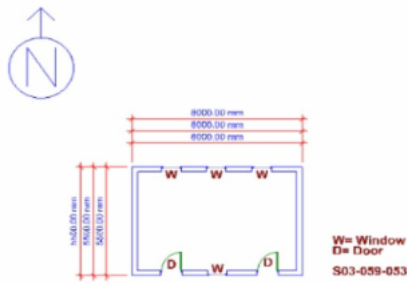

নিৰ্বাচক পঞ্জীয়ন বিষয়াৰ স্বাক্ষৰ

Nazri Naksha

Google Map View

Polling Station Building Front View

ভোটগ্ৰহন কেন্দ্ৰৰ সন্মুখৰ দৃশ্য

Cad View

Key MAP View

<p>1</p> <p>নাম : হিৰামণি নাথ পিতাৰ নাম: দিপক নাথ ঘৰ নং : 00 বয়স : 27 লিঙ্গ : মহিলা</p> <p>ফটো উপলব্ধ</p>	HFW0681296	<p>2</p> <p>নাম : শংকৰ নাথ পিতাৰ নাম: বানেশ্বৰ নাথ ঘৰ নং : 00 বয়স : 26 লিঙ্গ : পুৰুষ</p> <p>ফটো উপলব্ধ</p>	HFW0637975	<p>3</p> <p>নাম : ভোগী কলিতা পিতাৰ নাম: যজ্ঞ ঘৰ নং : 1 বয়স : 78 লিঙ্গ : পুৰুষ</p> <p>ফটো উপলব্ধ</p>	HFW4434564
<p>4</p> <p>নাম : বশি কলিতা স্বামীৰ নাম: ভোগী ঘৰ নং : 1 বয়স : 68 লিঙ্গ : মহিলা</p> <p>ফটো উপলব্ধ</p>	HFW4434575	<p>5</p> <p>নাম : প্রদীপ কলিতা পিতাৰ নাম: ভোগী ঘৰ নং : 1 বয়স : 44 লিঙ্গ : পুৰুষ</p> <p>ফটো উপলব্ধ</p>	HFW4434586	<p>6</p> <p>নাম : নিবেনিতা কলিতা স্বামীৰ নাম: প্রদীপ কলিতা ঘৰ নং : 1 বয়স : 42 লিঙ্গ : মহিলা</p> <p>ফটো উপলব্ধ</p>	HFW4434597
<p>7</p> <p>নাম : বমণী কলিতা পিতাৰ নাম: ভোগী কলিতা ঘৰ নং : 1 বয়স : 34 লিঙ্গ : পুৰুষ</p> <p>ফটো উপলব্ধ</p>	HFW4440077	<p>8</p> <p>নাম : বাতুল কলিতা পিতাৰ নাম: ভোগী কলিতা ঘৰ নং : 1 বয়স : 34 লিঙ্গ : পুৰুষ</p> <p>ফটো উপলব্ধ</p>	HFW4440328	<p>9</p> <p>নাম : দীপশিখা কলিতা স্বামীৰ নাম: বাতুল কলিতা ঘৰ নং : 1 বয়স : 29 লিঙ্গ : মহিলা</p> <p>ফটো উপলব্ধ</p>	HFW0633560
<p>10</p> <p>নাম : হিমালি কলিতা স্বামীৰ নাম: বমণি কলিতা ঘৰ নং : 1 বয়স : 27 লিঙ্গ : মহিলা</p> <p>ফটো উপলব্ধ</p>	HFW0470773	<p>11</p> <p>নাম : দীলীপ কলিতা পিতাৰ নাম: যজ্ঞ কলিতা ঘৰ নং : 2 বয়স : 68 লিঙ্গ : পুৰুষ</p> <p>ফটো উপলব্ধ</p>	HFW4434611	<p>12</p> <p>নাম : ডালিমী কলিতা স্বামীৰ নাম: দীলীপ ঘৰ নং : 2 বয়স : 58 লিঙ্গ : মহিলা</p> <p>ফটো উপলব্ধ</p>	HFW4434622
<p>13</p> <p>নাম : ভাৰতী বালা কলিতা স্বামীৰ নাম: বিপিন কলিতা ঘৰ নং : 2 বয়স : 51 লিঙ্গ : মহিলা</p> <p>ফটো উপলব্ধ</p>	HFW1983519	<p>14</p> <p>নাম : কল্যাণ কলিতা পিতাৰ নাম: বিপিন কলিতা ঘৰ নং : 2 বয়স : 39 লিঙ্গ : পুৰুষ</p> <p>ফটো উপলব্ধ</p>	HFW0323378	<p>15</p> <p>নাম : অনামিকা মহন্ত স্বামীৰ নাম: কল্যাণ কলিতা ঘৰ নং : 2 বয়স : 31 লিঙ্গ : মহিলা</p> <p>ফটো উপলব্ধ</p>	WXD0000927
<p>16</p> <p>নাম : অনামিকা কলিতা স্বামীৰ নাম: কল্যাণ কলিতা ঘৰ নং : 2 বয়স : 31 লিঙ্গ : মহিলা</p> <p>ফটো উপলব্ধ</p>	WXD0012278	<p>17</p> <p>নাম : শংকৰ কলিতা পিতাৰ নাম: বিপিন কলিতা ঘৰ নং : 2 বয়স : 26 লিঙ্গ : পুৰুষ</p> <p>ফটো উপলব্ধ</p>	HFW0470658	<p>18</p> <p>নাম : কংকন কলিতা পিতাৰ নাম: বিপিন কলিতা ঘৰ নং : 2 বয়স : 20 লিঙ্গ : পুৰুষ</p> <p>ফটো উপলব্ধ</p>	WXD0023044
<p>19</p> <p>নাম : ভবান হালৈ পিতাৰ নাম: পতেৰী ঘৰ নং : 0 বয়স : 58 লিঙ্গ : পুৰুষ</p> <p>ফটো উপলব্ধ</p>	HFW4434688	<p>20</p> <p>নাম : আৰতী হালৈ স্বামীৰ নাম: ভবান হালৈ ঘৰ নং : 0 বয়স : 53 লিঙ্গ : মহিলা</p> <p>ফটো উপলব্ধ</p>	HFW4434699	<p>21</p> <p>নাম : নিৰঞ্জন হালৈ পিতাৰ নাম: পতেৰী ঘৰ নং : 0 বয়স : 40 লিঙ্গ : পুৰুষ</p> <p>ফটো উপলব্ধ</p>	HFW4434702
<p>22</p> <p>নাম : জয়ন্ত হালৈ পিতাৰ নাম: ভবাল হালৈ ঘৰ নং : 0 বয়স : 28 লিঙ্গ : পুৰুষ</p> <p>ফটো উপলব্ধ</p>	HFW0198812	<p>23</p> <p>নাম : পল্লব হালৈ পিতাৰ নাম: ভবান হালৈ ঘৰ নং : 0 বয়স : 23 লিঙ্গ : পুৰুষ</p> <p>ফটো উপলব্ধ</p>	HFW2476018	<p>24</p> <p>নাম : পৰেশ হালৈ পিতাৰ নাম: নমলা ঘৰ নং : 8 বয়স : 62 লিঙ্গ : পুৰুষ</p> <p>ফটো উপলব্ধ</p>	HFW4434791
<p>25</p> <p>নাম : গনপতি হালৈ পিতাৰ নাম: মাধব ঘৰ নং : 8 বয়স : 51 লিঙ্গ : পুৰুষ</p> <p>ফটো উপলব্ধ</p>	HFW4434724	<p>26</p> <p>নাম : পদমী হালৈ স্বামীৰ নাম: পৰেশ ঘৰ নং : 8 বয়স : 51 লিঙ্গ : মহিলা</p> <p>ফটো উপলব্ধ</p>	HFW4434804	<p>27</p> <p>নাম : প্রদীপ হালৈ পিতাৰ নাম: মাধব হালৈ ঘৰ নং : 8 বয়স : 47 লিঙ্গ : পুৰুষ</p> <p>ফটো উপলব্ধ</p>	HFW4434746
<p>28</p> <p>নাম : গজেন ভূঞা পিতাৰ নাম: প্রসন্ন হালৈ ঘৰ নং : 8 বয়স : 46 লিঙ্গ : পুৰুষ</p> <p>ফটো উপলব্ধ</p>	HFW4434779	<p>29</p> <p>নাম : সনাতন ভূঞা পিতাৰ নাম: প্রসন্ন ভূঞা ঘৰ নং : 8 বয়স : 44 লিঙ্গ : পুৰুষ</p> <p>ফটো উপলব্ধ</p>	HFW4434780	<p>30</p> <p>নাম : নিতুমনি ভূঞা স্বামীৰ নাম: গনপতি হালৈ ঘৰ নং : 8 বয়স : 44 লিঙ্গ : মহিলা</p> <p>ফটো উপলব্ধ</p>	HFW4434735