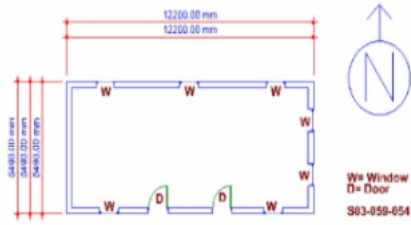

নিৰ্বাচক পঞ্জীয়ন বিষয়াৰ স্বাক্ষৰ

Nazri Naksha

Google Map View

Polling Station Building Front View

ভোটগ্ৰহন কেন্দ্ৰৰ সন্মুখৰ দৃশ্য

Cad View

Key MAP View

1 নাম : গণেশ হালৈ পিতাৰ নাম: মহিন্দ্র হালৈ ঘৰ নং : 1 বয়স : 61 লিঙ্গ : পুৰুষ	HFW4534569 ফটো উপলব্ধ	2 নাম : জন হালৈ স্বামীৰ নাম: গণেশ হালৈ ঘৰ নং : 1 বয়স : 54 লিঙ্গ : মহিলা	HFW4534570 ফটো উপলব্ধ	3 নাম : নিতুল হালৈ পিতাৰ নাম: গণেশ হালৈ ঘৰ নং : 1 বয়স : 27 লিঙ্গ : পুৰুষ	HFW0432757 ফটো উপলব্ধ
4 নাম : অমল হালৈ পিতাৰ নাম: পবিন হালৈ ঘৰ নং : 2 বয়স : 50 লিঙ্গ : পুৰুষ	HFW4534592 ফটো উপলব্ধ	5 নাম : জুৰি হালৈ স্বামীৰ নাম: অমল হালৈ ঘৰ নং : 2 বয়স : 48 লিঙ্গ : মহিলা	HFW4534650 ফটো উপলব্ধ	6 নাম : চিন্ময় হালৈ পিতাৰ নাম: অমল হালৈ ঘৰ নং : 2 বয়স : 22 লিঙ্গ : পুৰুষ	WXD0025577 ফটো উপলব্ধ
7 নাম : নগেন তালুকদাৰ পিতাৰ নাম: মহিন্দ্র ঘৰ নং : 9 বয়স : 63 লিঙ্গ : পুৰুষ	HFW4534661 ফটো উপলব্ধ	8 নাম : নমিতা তালুকদাৰ স্বামীৰ নাম: নগেন ঘৰ নং : 9 বয়স : 58 লিঙ্গ : মহিলা	HFW4534672 ফটো উপলব্ধ	9 নাম : শ্ৰী জেউতি তালুকদাৰ পিতাৰ নাম: শ্ৰী নগেন তালুকদাৰ ঘৰ নং : 03 বয়স : 33 লিঙ্গ : মহিলা	HFW0543827 ফটো উপলব্ধ
10 নাম : কিশোৰ তালুকদাৰ পিতাৰ নাম: নগেন তালুকদাৰ ঘৰ নং : 9 বয়স : 30 লিঙ্গ : পুৰুষ	HFW0436345 ফটো উপলব্ধ	11 নাম : কুলেন তালুকদাৰ পিতাৰ নাম: নগেন তালুকদাৰ ঘৰ নং : 9 বয়স : 27 লিঙ্গ : পুৰুষ	HFW0436428 ফটো উপলব্ধ	12 নাম : তুল দাস পিতাৰ নাম: ননী গোপাল ঘৰ নং : 8 বয়স : 53 লিঙ্গ : মহিলা	HFW4534741 ফটো উপলব্ধ
13 নাম : অবনী তালুকদাৰ পিতাৰ নাম: মহিন্দ্র ঘৰ নং : 5 বয়স : 48 লিঙ্গ : পুৰুষ	HFW4534694 ফটো উপলব্ধ	14 নাম : বিপুল হালৈ পিতাৰ নাম: পবিন ঘৰ নং : 5 বয়স : 46 লিঙ্গ : পুৰুষ	HFW4534616 ফটো উপলব্ধ	S 15 নাম : যতীন হালৈ পিতাৰ নাম: পবিন ঘৰ নং : 5 বয়স : 46 লিঙ্গ : পুৰুষ	HFW4534638 ফটো উপলব্ধ
16 নাম : প্ৰাঞ্জল হালৈ পিতাৰ নাম: পবিন ঘৰ নং : 5 বয়স : 44 লিঙ্গ : পুৰুষ	HFW4534627 ফটো উপলব্ধ	17 নাম : অলক হালৈ পিতাৰ নাম: পবিন ঘৰ নং : 5 বয়স : 39 লিঙ্গ : মহিলা	HFW4534649 ফটো উপলব্ধ	18 নাম : ভনিতা হালৈ স্বামীৰ নাম: বিপুল হালৈ ঘৰ নং : 5 বয়স : 33 লিঙ্গ : মহিলা	HFW0477125 ফটো উপলব্ধ
19 নাম : জিন্ট নাথ পিতাৰ নাম: উমেশ নাথ ঘৰ নং : 5 বয়স : 27 লিঙ্গ : পুৰুষ	HFW1963354 ফটো উপলব্ধ	20 নাম : ডালিমী হালৈ কলিতা স্বামীৰ নাম: প্ৰাঞ্জল হালৈ ঘৰ নং : 5 বয়স : 27 লিঙ্গ : মহিলা	HFW3072360 ফটো উপলব্ধ	21 নাম : মতী ৰায় স্বামীৰ নাম: জ্ঞান বাহাদুৰ ঘৰ নং : 6 বয়স : 64 লিঙ্গ : মহিলা	HFW4534774 ফটো উপলব্ধ
S 22 নাম : মামণি হালৈ পিতাৰ নাম: জুব্বৰহাদুৰ হালৈ ঘৰ নং : 6 বয়স : 80 লিঙ্গ : মহিলা	HFW0603985 ফটো উপলব্ধ	23 নাম : মামনী তালুকদাৰ স্বামীৰ নাম: অবনী তালুকদাৰ ঘৰ নং : 7 বয়স : 41 লিঙ্গ : মহিলা	HFW4534707 ফটো উপলব্ধ	24 নাম : গৌৰৱ্দন হালৈ পিতাৰ নাম: খগেন হালৈ ঘৰ নং : 8 বয়স : 63 লিঙ্গ : পুৰুষ	HFW4534796 ফটো উপলব্ধ
25 নাম : অনিমা হালৈ স্বামীৰ নাম: গৌৰৱ্দন হালৈ ঘৰ নং : 8 বয়স : 61 লিঙ্গ : মহিলা	HFW4534809 ফটো উপলব্ধ	26 নাম : মৃদল হালৈ পিতাৰ নাম: গৌৰৱ্দন হালৈ ঘৰ নং : 8 বয়স : 35 লিঙ্গ : পুৰুষ	HFW4534810 ফটো উপলব্ধ	27 নাম : মুকল হালৈ পিতাৰ নাম: গৌৰৱ্দন হালৈ ঘৰ নং : 8 বয়স : 33 লিঙ্গ : পুৰুষ	HFW4534821 ফটো উপলব্ধ
28 নাম : নিপন হালৈ পিতাৰ নাম: গৌৰৱ্দন হালৈ ঘৰ নং : 8 বয়স : 31 লিঙ্গ : পুৰুষ	HFW0399709 ফটো উপলব্ধ	29 নাম : অনিমা তালুকদাৰ স্বামীৰ নাম: ভৰত ঘৰ নং : 9 বয়স : 64 লিঙ্গ : মহিলা	HFW4534843 ফটো উপলব্ধ	30 নাম : অৰূপ তালুকদাৰ পিতাৰ নাম: ভৰত ঘৰ নং : 09 বয়স : 47 লিঙ্গ : পুৰুষ	HFW4534865 ফটো উপলব্ধ